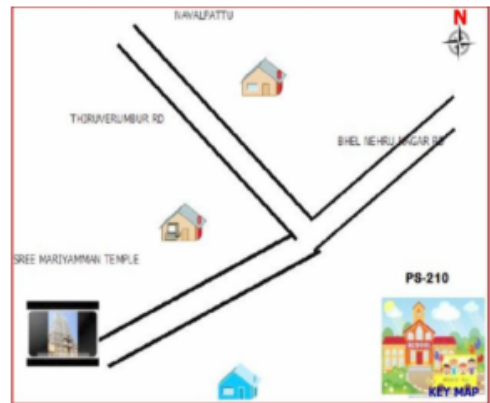

Google Map View

Polling Station Building Front View

Polling Station Front View

Cad View

Key MAP View

Minimum Basic Facility (Please)	Water	Ramp	Plug Points	Toilet	Health Care
	✓	✓	✓	✓	x

1 பெயர் : பிரவினா தந்தை பெயர் : சேகர் வீட்டு எண் : 1-188 வயது : 29 பாலினம் : பெண் Photo is available	YZT1195106	2 பெயர் : குமரவேல் தந்தை பெயர் : நல்லவேலி வீட்டு எண் : 3 வயது : 51 பாலினம் : ஆண் Photo is available	YZT0666479	3 பெயர் : அகிலா கணவர் பெயர் : குமரவேல் வீட்டு எண் : 3 வயது : 47 பாலினம் : பெண் Photo is available	YZT0666032
4 பெயர் : பிரேம்குமார் தந்தை பெயர் : சரவணன் வீட்டு எண் : 3-29 வயது : 28 பாலினம் : ஆண் Photo is available	YZT1329747	5 பெயர் : வடிவேலன் தந்தை பெயர் : மணி வீட்டு எண் : 5 வயது : 30 பாலினம் : ஆண் Photo is available	YZT1195338	6 பெயர் : வசந்தி கணவர் பெயர் : ராமசாமி வீட்டு எண் : 5-24 வயது : 50 பாலினம் : பெண் Photo is available	YZT0498881
7 பெயர் : ஸ்பென்சந்தனதாஸ் தந்தை பெயர் : தேவதாஸ் வீட்டு எண் : 5-67B வயது : 59 பாலினம் : ஆண் Photo is available	KFS3063393	8 பெயர் : ஜான்சிராணி கணவர் பெயர் : ஸ்பென்சந்தனதாஸ் வீட்டு எண் : 5-67B வயது : 56 பாலினம் : பெண் Photo is available	KFS3063401	9 பெயர் : வின்சென்ட் தந்தை பெயர் : அந்தோணிசாமி வீட்டு எண் : 5-68 வயது : 69 பாலினம் : ஆண் Photo is available	YZT0112383
10 பெயர் : ஆரோக்யதாஸ் தந்தை பெயர் : அடைக்கலம் வீட்டு எண் : 5-70 வயது : 73 பாலினம் : ஆண் Photo is available	YZT1772300	11 பெயர் : ஜோதிமேரி கணவர் பெயர் : ஆரோக்யதாஸ் வீட்டு எண் : 5-70 வயது : 67 பாலினம் : பெண் Photo is available	YZT1772318	12 பெயர் : பாக்கியராஜ் தந்தை பெயர் : தாமஸ் வீட்டு எண் : 5-70 வயது : 55 பாலினம் : ஆண் Photo is available	YZT0112417
13 பெயர் : ஞானாமிர்தம் கணவர் பெயர் : பாக்கியராஜ் வீட்டு எண் : 5-70 வயது : 52 பாலினம் : பெண் Photo is available	YZT0112425	14 பெயர் : அருள்நாயகம் தந்தை பெயர் : ஆரோக்கியசாமி வீட்டு எண் : 5-70 வயது : 51 பாலினம் : ஆண் Photo is available	YZT0112433	15 பெயர் : அனுக்கிரகமேரி கணவர் பெயர் : அருள்நாயகம் வீட்டு எண் : 5-70 வயது : 45 பாலினம் : பெண் Photo is available	YZT0112458
16 பெயர் : தவமணி தந்தை பெயர் : ஆரோக்கியதாஸ் வீட்டு எண் : 5-70 வயது : 39 பாலினம் : ஆண் Photo is available	YZT0112441	17 பெயர் : பிலோமினாள் கணவர் பெயர் : செபாஸ்டியார் வீட்டு எண் : 5-71 வயது : 81 பாலினம் : பெண் Photo is available	KFS3066867	18 பெயர் : அந்தோணிசகாயராஜ் தந்தை பெயர் : செபாஸ்டியார் வீட்டு எண் : 5-71 வயது : 52 பாலினம் : ஆண் Photo is available	KFS3064466
19 பெயர் : வயலக்கலையரசி கணவர் பெயர் : அந்தோணிசகாயராஜ் வீட்டு எண் : 5-71 வயது : 46 பாலினம் : பெண் Photo is available	KFS3064482	20 பெயர் : டேனியல் சந்தோஷ் குமார் தந்தை பெயர் : அந்தோனி சஹாய ராஜ் வீட்டு எண் : 5/71 வயது : 21 பாலினம் : ஆண் Photo is available	YZT2298933	S 21 பெயர் : சையுனிசா கணவர் பெயர் : பிரமுகத்துசபேர் வீட்டு எண் : 5/72 வயது : 41 பாலினம் : பெண் Photo is available	KRC7793466
22 பெயர் : ஆரோக்யசாமி தந்தை பெயர் : அடைக்கலம் வீட்டு எண் : 5-73 வயது : 80 பாலினம் : ஆண் Photo is available	YZT1772342	23 பெயர் : மரியம்மாள் கணவர் பெயர் : ஆரோக்யசாமி வீட்டு எண் : 5-73 வயது : 69 பாலினம் : பெண் Photo is available	YZT1772359	24 பெயர் : அன்புச்செல்வம் தந்தை பெயர் : ஆரோக்யசாமி வீட்டு எண் : 5-73 வயது : 43 பாலினம் : ஆண் Photo is available	YZT1772367
25 பெயர் : அனுசுயாதேவி கணவர் பெயர் : ஜெயமூர்த்தி வீட்டு எண் : 5-74 வயது : 61 பாலினம் : பெண் Photo is available	KFS5477534	26 பெயர் : ரமேஷ் தந்தை பெயர் : ஜெயமூர்த்தி வீட்டு எண் : 5-74 வயது : 42 பாலினம் : ஆண் Photo is available	KFS3065976	27 பெயர் : ராஜேந்திரன் தந்தை பெயர் : பெரியசாமி வீட்டு எண் : 5-75 வயது : 59 பாலினம் : ஆண் Photo is available	KFS5408620
28 பெயர் : மித்ரா கணவர் பெயர் : ராஜேந்திரன் வீட்டு எண் : 5-75 வயது : 55 பாலினம் : பெண் Photo is available	KFS5408638	29 பெயர் : கிரேஸி கணவர் பெயர் : வின்சென்ட் வீட்டு எண் : 5-76 வயது : 48 பாலினம் : பெண் Photo is available	KFS2225258	30 பெயர் : அடைக்கலசாமி தந்தை பெயர் : வேளாங்கன்னி வீட்டு எண் : 5-81 வயது : 63 பாலினம் : ஆண் Photo is available	KFS5648183