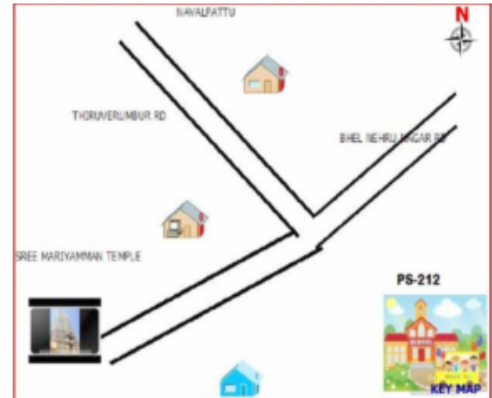

Google Map View

Polling Station Building Front View

Polling Station Front View

Cad View

Key MAP View

சட்டமன்றத் தொகுதியின் எண் மற்றும் பெயர் : 142-திருவெறும்பூர் பிரிவு எண் மற்றும் பெயர் 1-நலஸ்பட்டு (வ.கி.) மற்றும் (உ), வார்டு 1 நலஸ்பட்டு புதுத்தெரு