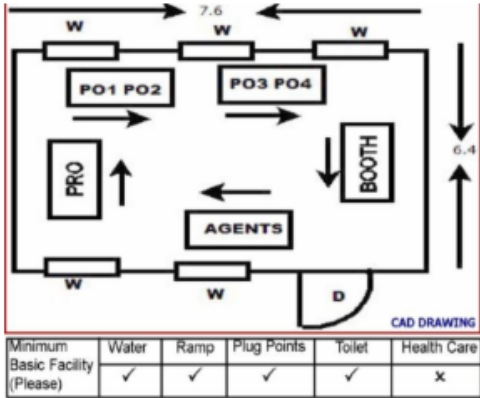

Google Map View

Polling Station Building Front View

Polling Station Front View

Cad View

Key MAP View

சட்டமன்றத் தொகுதியின் எண் மற்றும் பெயர் : 142-திருவெறும்பூர் பிரிவு எண் மற்றும் பெயர் 1-நலஸ்பட்டு (வ.கி.) மற்றும் (உ), வார்டு 1 நலஸ்பட்டு புதுத்தெரு