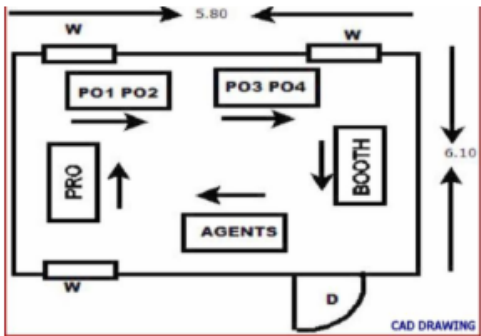

Google Map View

Polling Station Building Front View

Polling Station Front View

Cad View

Key MAP View

Minimum Basic Facility (Please)	Water	Ramp	Plug Points	Toilet	Health Care
	✓	✓	✓	✓	x

சட்டமன்றத் தொகுதியின் எண் மற்றும் பெயர் : 142-திருவெறும்பூர் பிரிவு எண் மற்றும் பெயர் 1-நவல்பட்டு (வ.கி.) மற்றும் (உ), வார்டு 3 நவல்பட்டு கீழ்த் தெரு