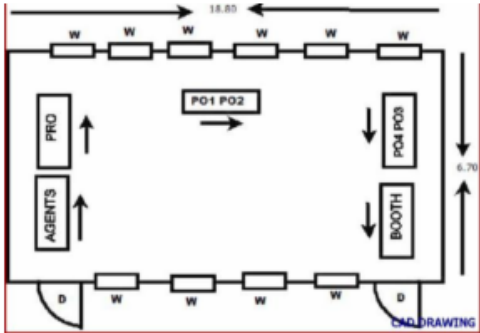

Google Map View

Polling Station Building Front View

Polling Station Front View

Cad View

Key MAP View

Minimum Basic Facility (Please)	Water	Ramp	Plug Points	Toilet	Health Care
	✓	✓	✓	✓	X

1	YZT2148864	பெயர் : வர்ஷினி தந்தை பெயர்: பூநிவாசன் வீட்டு எண் : 1/726 ஏ 7-வது சுவத் தெரு வயது : 26 பாலினம் : பெண்	Photo is available	2	YZT1073691	பெயர் : கருணாகரன் தந்தை பெயர்: பழனிச்சாமி வீட்டு எண் : 91 வயது : 52 பாலினம் : ஆண்	Photo is available	3	YZT1073683	பெயர் : ஜெகன் தந்தை பெயர்: அந்தோணிசாமி வீட்டு எண் : 102a வயது : 43 பாலினம் : ஆண்	Photo is available
4	YZT0796367	பெயர் : ராமதாஸ் தந்தை பெயர்: கோவிந்தராஜன் வீட்டு எண் : 102-c வயது : 49 பாலினம் : ஆண்	Photo is available	5	YZT1783141	பெயர் : ஹில்டா கணவர் பெயர்: அந்தோணிசாமி வீட்டு எண் : 103B வயது : 74 பாலினம் : பெண்	Photo is available	6	KFS5493457	பெயர் : பிரிஸ்கில்லாபிரியா தந்தை பெயர்: அந்தோணிசாமி வீட்டு எண் : 103B வயது : 42 பாலினம் : பெண்	Photo is available
7	YZT1783158	பெயர் : ராஜேந்திரன் தந்தை பெயர்: ரெங்கசாமி வீட்டு எண் : 103C வயது : 58 பாலினம் : ஆண்	Photo is available	8	KFS3088556	பெயர் : குளஞ்சியம்மாள் கணவர் பெயர்: ராஜேந்திரன் வீட்டு எண் : 103C வயது : 49 பாலினம் : பெண்	Photo is available	9	YZT0255356	பெயர் : கோமதி கணவர் பெயர்: ரவி குமார் வீட்டு எண் : 103-F வயது : 50 பாலினம் : பெண்	Photo is available
10	YZT0796482	பெயர் : கமலம் கணவர் பெயர்: முனியசாமி வீட்டு எண் : 105 வயது : 62 பாலினம் : பெண்	Photo is available	11	YZT0796433	பெயர் : சத்யமூர்த்தி தந்தை பெயர்: முனியசாமி வீட்டு எண் : 105-a வயது : 37 பாலினம் : ஆண்	Photo is available	12	YZT0796045	பெயர் : பிரேமநாத் தந்தை பெயர்: முனியசாமி வீட்டு எண் : 105-a வயது : 36 பாலினம் : ஆண்	Photo is available
13	YZT0796151	பெயர் : பிரேம குமார் தந்தை பெயர்: முனியசாமி வீட்டு எண் : 105-a வயது : 33 பாலினம் : ஆண்	Photo is available	14	KFS3092756	பெயர் : பரமேஸ்வரி கணவர் பெயர்: ஓண்டமுத்து வீட்டு எண் : 106C வயது : 50 பாலினம் : பெண்	Photo is available	15	YZT1783208	பெயர் : லெட்சுமி கணவர் பெயர்: கிருஷ்ணசாமி வீட்டு எண் : 106G வயது : 64 பாலினம் : பெண்	Photo is available
16	KFS3089083	பெயர் : பிரேமகுமாரி கணவர் பெயர்: ஆப்ரகாம் வீட்டு எண் : 107B வயது : 49 பாலினம் : பெண்	Photo is available	17	YZT1783240	பெயர் : காவேரிசுப்ரமணியன் கணவர் பெயர்: சுப்ரமணியன் வீட்டு எண் : 111G வயது : 63 பாலினம் : பெண்	Photo is available	18	YZT1343581	பெயர் : ஆறுமுகம் தந்தை பெயர்: மாறன் வீட்டு எண் : 111G வயது : 47 பாலினம் : ஆண்	Photo is available
19	KFS3092699	பெயர் : தனலெட்சுமி தந்தை பெயர்: சுப்ரமணியன் வீட்டு எண் : 111G வயது : 41 பாலினம் : பெண்	Photo is available	20	KFS3093382	பெயர் : குணசீலன் தந்தை பெயர்: சுப்ரமணியன் வீட்டு எண் : 111G வயது : 40 பாலினம் : ஆண்	Photo is available	21	KFS5650221	பெயர் : கல்யாணி கணவர் பெயர்: கிருஷ்ணமூர்த்தி வீட்டு எண் : 118A வயது : 77 பாலினம் : பெண்	Photo is available
22	KFS5650213	பெயர் : ராஜலெட்சுமி கணவர் பெயர்: சீனிவாசன் வீட்டு எண் : 118A வயது : 56 பாலினம் : பெண்	Photo is available	23	YZT1947308	பெயர் : சாம்லி தந்தை பெயர்: சஜீவ் வீட்டு எண் : 118/C வயது : 24 பாலினம் : பெண்	Photo is available	24	YZT0499400	பெயர் : ஜான்மேத்தியூ தந்தை பெயர்: கிருஷ்ணடி வீட்டு எண் : 121G வயது : 39 பாலினம் : ஆண்	Photo is available
25	YZT0499376	பெயர் : குருமூர்த்தி தந்தை பெயர்: முத்துகுமார் வீட்டு எண் : 124-A வயது : 48 பாலினம் : ஆண்	Photo is available	26	YZT0499343	பெயர் : கோமதி கணவர் பெயர்: குருமூர்த்தி வீட்டு எண் : 124-A வயது : 41 பாலினம் : பெண்	Photo is available	27	YZT0331751	பெயர் : ராதிகா தந்தை பெயர்: பன்னீர் செல்வம் வீட்டு எண் : 125-E வயது : 35 பாலினம் : பெண்	Photo is available
28	YZT2112795	பெயர் : கீர்த்தனா தந்தை பெயர்: கந்தசாமி வீட்டு எண் : 125/ஐ வயது : 24 பாலினம் : பெண்	Photo is available	29	YZT1472174	பெயர் : ஓவியா தந்தை பெயர்: ராஜகுமார் வீட்டு எண் : 127 ஏ வயது : 25 பாலினம் : பெண்	Photo is available	30	YZT1982040	பெயர் : தயாளன் தந்தை பெயர்: சகாய செல்வன் வீட்டு எண் : 132/ஏ வயது : 24 பாலினம் : ஆண்	Photo is available