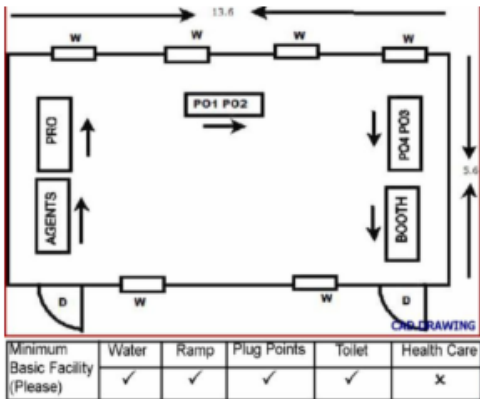

Google Map View

Polling Station Building Front View

Polling Station Front View

Cad View

Key MAP View

1	YZT0333104	பெயர் : வெற்றி தந்தை பெயர்: சாமிவேலு வீட்டு எண் : 1 வயது : 45 பாலினம் : ஆண்	Photo is available	2	YZT0113258	பெயர் : விஜயசாரதி தந்தை பெயர்: கிருஷ்ணன் வீட்டு எண் : 1 வயது : 38 பாலினம் : ஆண்	Photo is available	3	YZT0333070	பெயர் : சங்கர் தந்தை பெயர்: ராமையா வீட்டு எண் : 1 வயது : 35 பாலினம் : ஆண்	Photo is available
4	YZT0282707	பெயர் : தாமரை செல்வி கணவர் பெயர்: கலைவாணன் வீட்டு எண் : 1-35 வயது : 35 பாலினம் : பெண்	Photo is available	5	YZT0797217	பெயர் : பெனாஷீர் மரியம் தந்தை பெயர்: ரவிக்குமார் வீட்டு எண் : 2 வயது : 37 பாலினம் : பெண்	Photo is available	6	YZT1196815	பெயர் : பிரேமா தந்தை பெயர்: சந்திரன் வீட்டு எண் : 2 வயது : 28 பாலினம் : பெண்	Photo is available
7	YZT1196682	பெயர் : ராஜேஸ் தந்தை பெயர்: ரவிச்சந்திரன் வீட்டு எண் : 2 வயது : 28 பாலினம் : ஆண்	Photo is available	8	YZT1784933	பெயர் : முத்துலெட்சுமி கணவர் பெயர்: சுப்பிரமணியன் வீட்டு எண் : 2-2 வயது : 60 பாலினம் : பெண்	Photo is available	9	YZT0282749	பெயர் : சண்முகம் தந்தை பெயர்: மாமுண்டி வீட்டு எண் : 2-2 வயது : 54 பாலினம் : ஆண்	Photo is available
10	DVG2153849	பெயர் : சக்திவேல் தந்தை பெயர்: கெங்கைகிருஷ்ணமூர்த்தி வீட்டு எண் : 2/2 வயது : 43 பாலினம் : ஆண்	Photo is available	11	KFS3100997	பெயர் : சித்ரா கணவர் பெயர்: சண்முகம் வீட்டு எண் : 2-2 வயது : 41 பாலினம் : பெண்	Photo is available	12	YZT0653261	பெயர் : சூபினி தந்தை பெயர்: சுப்பிரமணியன் வீட்டு எண் : 2-2 வயது : 34 பாலினம் : பெண்	Photo is available
13	YZT0178483	பெயர் : தேவி கணவர் பெயர்: ராஜாங்கம் வீட்டு எண் : 2-3 வயது : 77 பாலினம் : பெண்	Photo is available	14	YZT0283457	பெயர் : கணேசன் தந்தை பெயர்: ராஜாங்கம் வீட்டு எண் : 2-4 வயது : 43 பாலினம் : ஆண்	Photo is available	15	YZT2062651	பெயர் : சுவாதி தந்தை பெயர்: செல்வம் வீட்டு எண் : 2/05ஏ வயது : 26 பாலினம் : பெண்	Photo is available
16	YZT0797084	பெயர் : ஜாய்ஸ் மெட்டில்லா தந்தை பெயர்: ஞானபிரகாசம் வீட்டு எண் : 2-6 வயது : 33 பாலினம் : பெண்	Photo is available	17	YZT1074152	பெயர் : ஜீவமணி தந்தை பெயர்: லெட்சுமணன் வீட்டு எண் : 2-8 வயது : 34 பாலினம் : பெண்	Photo is available	18	YZT0939371	பெயர் : ராஜகுமார் தந்தை பெயர்: சந்தானகிருஷ்ணன் வீட்டு எண் : 2-8 வயது : 32 பாலினம் : ஆண்	Photo is available
19	YZT1074145	பெயர் : பிரியாமணி கணவர் பெயர்: சத்திய மூர்த்தி வீட்டு எண் : 2-8 வயது : 29 பாலினம் : பெண்	Photo is available	20	YZT0653287	பெயர் : கணேஷ் தந்தை பெயர்: பொன்னுசாமி வீட்டு எண் : 2-9 வயது : 45 பாலினம் : ஆண்	Photo is available	21	SGB0767160	பெயர் : சீமாட்டி தாயின் பெயர்: விஜயகுமாரி வீட்டு எண் : 2/9 வயது : 37 பாலினம் : பெண்	Photo is available
22	YZT0113274	பெயர் : சுரேஷ் தந்தை பெயர்: சாமிநாதன் வீட்டு எண் : 2-11 வயது : 43 பாலினம் : ஆண்	Photo is available	23	YZT2083327	பெயர் : யமுனா ராணி தந்தை பெயர்: துரைசாமி வீட்டு எண் : 2/11 வயது : 43 பாலினம் : ஆண்	Photo is available	24	YZT0113266	பெயர் : அம்சவள்ளி கணவர் பெயர்: சுரேஷ் வீட்டு எண் : 2-11 வயது : 38 பாலினம் : பெண்	Photo is available
25	YZT0653378	பெயர் : கோபால் தந்தை பெயர்: துரைசாமி வீட்டு எண் : 2-11 வயது : 33 பாலினம் : ஆண்	Photo is available	26	YZT0653204	பெயர் : சூரிய ப்ரபா கணவர் பெயர்: நோபிள் அன்பு தாஸ் வீட்டு எண் : 2-12A வயது : 35 பாலினம் : பெண்	Photo is available	27	YZT1784941	பெயர் : ஜான் தாயின் பெயர்: ஜெபமாலை சந்தனம் வீட்டு எண் : 2-13 வயது : 65 பாலினம் : ஆண்	Photo is available
28	YZT1784958	பெயர் : ரீட்டா கணவர் பெயர்: ஜான் வீட்டு எண் : 2-13 வயது : 51 பாலினம் : பெண்	Photo is available	29	YZT0653329	பெயர் : கிருபா விண்ணரசி தந்தை பெயர்: ஜான் வீட்டு எண் : 2-13 வயது : 32 பாலினம் : பெண்	Photo is available	30	YZT1196674	பெயர் : ஸீமா ரோஸ்லின் தந்தை பெயர்: ஜான் வீட்டு எண் : 2/13 வயது : 28 பாலினம் : பெண்	Photo is available