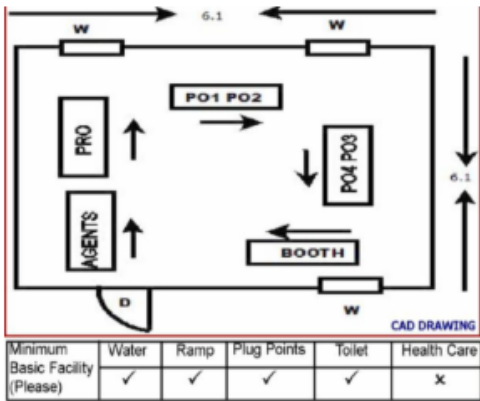

Google Map View

Polling Station Building Front View

Polling Station Front View

Cad View

Key MAP View

சட்டமன்றத் தொகுதியின் எண் மற்றும் பெயர் : 142-திருவெறும்பூர் பிரிவு எண் மற்றும் பெயர் 1-நவல்பட்டு (வ.கி.) மற்றும் (உ), வார்டு 4 கடைவீதி பர்மா காலனி