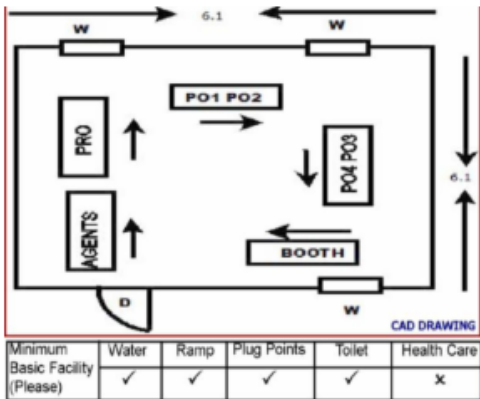

Google Map View

Polling Station Building Front View

Polling Station Front View

Cad View

Key MAP View

<p>S 1</p> <p>பெயர் : சிவரஞ்சனி தந்தை பெயர்: கருப்பையா வீட்டு எண் : 00 வயது : 25 பாலினம் : பெண்</p> <p>Photo is available</p>	YZT1444868	<p>2</p> <p>பெயர் : நந்தினி கணவர் பெயர்: ரமேஷ் குமார் வீட்டு எண் : 1-209 வயது : 38 பாலினம் : பெண்</p> <p>Photo is available</p>	YZT0939819	<p>3</p> <p>பெயர் : சந்திர கணவர் பெயர்: கஜேந்திரன் வீட்டு எண் : 2 வயது : 45 பாலினம் : பெண்</p> <p>Photo is available</p>	YZT1246289
<p>4</p> <p>பெயர் : சபா கணவர் பெயர்: மனோகர் வீட்டு எண் : 2-7 வயது : 35 பாலினம் : பெண்</p> <p>Photo is available</p>	YZT0939900	<p>S 5</p> <p>பெயர் : மரியாள் கணவர் பெயர்: வித்திராஸ்தாலின் வீட்டு எண் : 2-17 வயது : 37 பாலினம் : பெண்</p> <p>Photo is available</p>	YZT0939710	<p>6</p> <p>பெயர் : பாக்கியராஜ் தந்தை பெயர்: செல்வராஜ் வீட்டு எண் : 2-33 வயது : 44 பாலினம் : ஆண்</p> <p>Photo is available</p>	YZT0939744
<p>7</p> <p>பெயர் : சோழ பாண்டி தந்தை பெயர்: கலைமுத்து வீட்டு எண் : 2-61 வயது : 56 பாலினம் : ஆண்</p> <p>Photo is available</p>	YZT0255950	<p>8</p> <p>பெயர் : கற்பகம் கணவர் பெயர்: சக்திவேல் வீட்டு எண் : 2/80 வயது : 42 பாலினம் : பெண்</p> <p>Photo is available</p>	KFS3877842	<p>9</p> <p>பெயர் : சசிகலா க கணவர் பெயர்: கணகராஜ் க வீட்டு எண் : 2/180 வயது : 46 பாலினம் : பெண்</p> <p>Photo is available</p>	YZT2286953
<p>10</p> <p>பெயர் : மரிய ஜெனி ஜோ தந்தை பெயர்: ஜோசப் ஜெயராஜ் வீட்டு எண் : 2/183 வயது : 27 பாலினம் : பெண்</p> <p>Photo is available</p>	YZT1405711	<p>11</p> <p>பெயர் : கலைவாணி தந்தை பெயர்: முணியாண்டி வீட்டு எண் : 2-184 வயது : 29 பாலினம் : பெண்</p> <p>Photo is available</p>	YZT1197425	<p>12</p> <p>பெயர் : மார்ட்டின் ஆனந்த் தந்தை பெயர்: லூயிஸ் ஜெகநாதன் வீட்டு எண் : 2-199 வயது : 45 பாலினம் : ஆண்</p> <p>Photo is available</p>	KFS3100021
<p>13</p> <p>பெயர் : ஜான்சன் கிறிஸ்டோ குமார் தந்தை பெயர்: லூயிஸ் ஜெகநாதன் வீட்டு எண் : 2-199 வயது : 44 பாலினம் : ஆண்</p> <p>Photo is available</p>	KFS3100013	<p>14</p> <p>பெயர் : ஜலியா கணவர் பெயர்: மார்ட்டின் ஆனந்த் வீட்டு எண் : 2/199 வயது : 40 பாலினம் : பெண்</p> <p>Photo is available</p>	YZT1504885	<p>15</p> <p>பெயர் : சி. அ. சேமார்த்தி தந்தை பெயர்: அசோகன் த வீட்டு எண் : 2/202 வயது : 19 பாலினம் : ஆண்</p> <p>Photo is available</p>	YZT2475929
<p>16</p> <p>பெயர் : கேத்ரின் நசீமா தந்தை பெயர்: ராஜகுமார் வீட்டு எண் : 2-207 வயது : 28 பாலினம் : பெண்</p> <p>Photo is available</p>	YZT1197433	<p>17</p> <p>பெயர் : ஜீவரத்தினம் தந்தை பெயர்: நல்ல முத்து வீட்டு எண் : 2-214 வயது : 33 பாலினம் : ஆண்</p> <p>Photo is available</p>	YZT0797902	<p>18</p> <p>பெயர் : ர பாலமுருகன் தந்தை பெயர்: ரவிக்குமார் வீட்டு எண் : 2/219 வயது : 20 பாலினம் : ஆண்</p> <p>Photo is available</p>	YZT2423168
<p>19</p> <p>பெயர் : ரவிச்சந்திரன் தந்தை பெயர்: ஆறுமுகம் வீட்டு எண் : 2-220 வயது : 54 பாலினம் : ஆண்</p> <p>Photo is available</p>	YZT0255851	<p>20</p> <p>பெயர் : கௌதம் தந்தை பெயர்: மாயமுகு வீட்டு எண் : 2-222 வயது : 31 பாலினம் : ஆண்</p> <p>Photo is available</p>	YZT0939827	<p>21</p> <p>பெயர் : முகமதுஹனீப் தந்தை பெயர்: முகமதுஆரீப் வீட்டு எண் : 2-223 வயது : 39 பாலினம் : ஆண்</p> <p>Photo is available</p>	KFS3101797
<p>22</p> <p>பெயர் : வெள்ளியங்கிரி தந்தை பெயர்: நடராஜ் வீட்டு எண் : 2-225 வயது : 30 பாலினம் : ஆண்</p> <p>Photo is available</p>	YZT0939942	<p>23</p> <p>பெயர் : பொற்செல்வி தந்தை பெயர்: வாசு வீட்டு எண் : 2/226 வயது : 26 பாலினம் : பெண்</p> <p>Photo is available</p>	YZT1388073	<p>24</p> <p>பெயர் : கால்யபிரியா ஸ் தந்தை பெயர்: சண்முகம் வீட்டு எண் : 2/227 வயது : 21 பாலினம் : பெண்</p> <p>Photo is available</p>	YZT2349207
<p>25</p> <p>பெயர் : சாலினி தந்தை பெயர்: ராஜா வீட்டு எண் : 2/228, கூரை காலனி வயது : 21 பாலினம் : பெண்</p> <p>Photo is available</p>	YZT2273258	<p>26</p> <p>பெயர் : நவமணி கணவர் பெயர்: மெல்வின் லுர்டஸ் வீட்டு எண் : 2/230 வயது : 29 பாலினம் : பெண்</p> <p>Photo is available</p>	YZT2420933	<p>27</p> <p>பெயர் : கிறிஷ்டி கணவர் பெயர்: பிரான்சிஸ் சேவியர் வீட்டு எண் : 2-232 வயது : 44 பாலினம் : பெண்</p> <p>Photo is available</p>	KFS3101961
<p>28</p> <p>பெயர் : செந்தமிழ் செல்வன் தந்தை பெயர்: கணகராஜ் வீட்டு எண் : 2-240 வயது : 32 பாலினம் : ஆண்</p> <p>Photo is available</p>	YZT0797928	<p>29</p> <p>பெயர் : மகேஸ்வரன் கு தந்தை பெயர்: குரு சாமி வீட்டு எண் : 2-246 வயது : 34 பாலினம் : ஆண்</p> <p>Photo is available</p>	YZT0256008	<p>30</p> <p>பெயர் : வி ராகுல் தந்தை பெயர்: விஜயகுமார் வீட்டு எண் : 2/247 வயது : 19 பாலினம் : ஆண்</p> <p>Photo is available</p>	YZT2423143