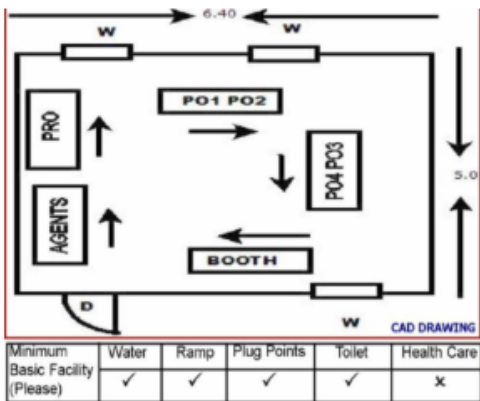

Google Map View

Polling Station Building Front View

Polling Station Front View

Cad View

Key MAP View

1 பெயர் : தமிழரசி கணவர் பெயர்: கோவிந்தராஜ் வீட்டு எண் : 1/2754 வயது : 61 பாலினம் : பெண் Photo is available	KFS3122165	2 பெயர் : ராமகிருஷ்ணன் தந்தை பெயர்: நாகராஜன் வீட்டு எண் : 2 வயது : 77 பாலினம் : ஆண் Photo is available	YZT0800631	3 பெயர் : சகாயராஜ் தந்தை பெயர்: ஜோசப் வீட்டு எண் : 2 வயது : 61 பாலினம் : ஆண் Photo is available	KFS5494273
4 பெயர் : ரேவதி கணவர் பெயர்: சகாயராஜ் வீட்டு எண் : 2 வயது : 58 பாலினம் : பெண் Photo is available	YZT1798693	5 பெயர் : விக்கேஷ் தந்தை பெயர்: கோவிந்தராஜ் வீட்டு எண் : 2/2754 வயது : 33 பாலினம் : ஆண் Photo is available	YZT0656967	6 பெயர் : மனோராஞ்சிதம் கணவர் பெயர்: கோவிந்தராஜன் வீட்டு எண் : 4 வயது : 62 பாலினம் : பெண் Photo is available	YZT1798719
7 பெயர் : சசிகலா கணவர் பெயர்: ராஜேந்திரன் வீட்டு எண் : 4/68 LIG 1 வயது : 55 பாலினம் : பெண் Photo is available	YZT2123073	8 பெயர் : வசந்தா கணவர் பெயர்: துரைராஜ் வீட்டு எண் : 5/411- பி.4104 ads வயது : 66 பாலினம் : பெண் Photo is available	KFS3289568	9 பெயர் : சண்முகநாதன் தந்தை பெயர்: கணேசன் வீட்டு எண் : 6-286A வயது : 34 பாலினம் : ஆண் Photo is available	YZT0335083
10 பெயர் : சக்திவேல் தந்தை பெயர்: ஜனகராஜன் வீட்டு எண் : 6/399 வயது : 61 பாலினம் : ஆண் Photo is available	KFS3121571	11 பெயர் : பூபதி தந்தை பெயர்: பாலகிருஷ்ணன் வீட்டு எண் : 7 வயது : 81 பாலினம் : ஆண் Photo is available	YZT1798727	12 பெயர் : ரெங்கநாயகி கணவர் பெயர்: பூபதி வீட்டு எண் : 7 வயது : 75 பாலினம் : பெண் Photo is available	YZT1798735
13 பெயர் : ராஜேந்திரன் தந்தை பெயர்: பூபதி வீட்டு எண் : 7 வயது : 49 பாலினம் : ஆண் Photo is available	YZT1798743	14 பெயர் : டேனிஷ் ராஜா தந்தை பெயர்: அழகேசன் வீட்டு எண் : 9 வயது : 42 பாலினம் : ஆண் Photo is available	KFS3124609	15 பெயர் : பிரகாஷ் தந்தை பெயர்: அழகேசன் வீட்டு எண் : 9 வயது : 39 பாலினம் : ஆண் Photo is available	KFS3124831
16 பெயர் : சேகர் தந்தை பெயர்: மாரிமுத்து வீட்டு எண் : 11 வயது : 66 பாலினம் : ஆண் Photo is available	KFS3115813	17 பெயர் : ரேணுகா கணவர் பெயர்: சேகர் வீட்டு எண் : 11 வயது : 60 பாலினம் : பெண் Photo is available	YZT1798750	18 பெயர் : சரண்யா தந்தை பெயர்: சேகர் வீட்டு எண் : 11 வயது : 39 பாலினம் : பெண் Photo is available	KFS3114972
19 பெயர் : துரைராஜ் தந்தை பெயர்: ஜெயராம் நாயுடு வீட்டு எண் : 12 வயது : 82 பாலினம் : ஆண் Photo is available	YZT1798768	20 பெயர் : ஞானவேல் தந்தை பெயர்: துரைராஜ் வீட்டு எண் : 12 வயது : 50 பாலினம் : ஆண் Photo is available	YZT1798776	21 பெயர் : ஜெயராம் தந்தை பெயர்: துரைராஜ் வீட்டு எண் : 12 வயது : 48 பாலினம் : ஆண் Photo is available	YZT1798784
22 பெயர் : யசோதை கணவர் பெயர்: ஜெயராம் வீட்டு எண் : 12 வயது : 41 பாலினம் : பெண் Photo is available	KFS3117934	23 பெயர் : ரம்யா தந்தை பெயர்: ஜெயராம் வீட்டு எண் : 12/ எம்-353 வயது : 20 பாலினம் : பெண் Photo is available	YZT2339240	24 பெயர் : ரமணி தந்தை பெயர்: பாலசுப்ரமணியன் வீட்டு எண் : 13 வயது : 83 பாலினம் : பெண் Photo is available	YZT1473859
25 பெயர் : கனகசபை தந்தை பெயர்: சின்னப்பன் வீட்டு எண் : 13 வயது : 69 பாலினம் : ஆண் Photo is available	KFS3117421	26 பெயர் : ஜெயந்தி கணவர் பெயர்: கனகசபை வீட்டு எண் : 13 வயது : 67 பாலினம் : பெண் Photo is available	KFS3114956	27 பெயர் : பிரதீப்குமார் தந்தை பெயர்: கனகசபை வீட்டு எண் : 13 வயது : 42 பாலினம் : ஆண் Photo is available	KFS5460258
28 பெயர் : குபேந்திரன் தந்தை பெயர்: எத்திராஜ் வீட்டு எண் : 14 வயது : 73 பாலினம் : ஆண் Photo is available	KFS5494315	29 பெயர் : சீனிவாசன் தந்தை பெயர்: பரதேசி வீட்டு எண் : 15 வயது : 83 பாலினம் : ஆண் Photo is available	YZT1798792	30 பெயர் : தனம் கணவர் பெயர்: சீனிவாசன் வீட்டு எண் : 15 வயது : 70 பாலினம் : பெண் Photo is available	YZT1798800