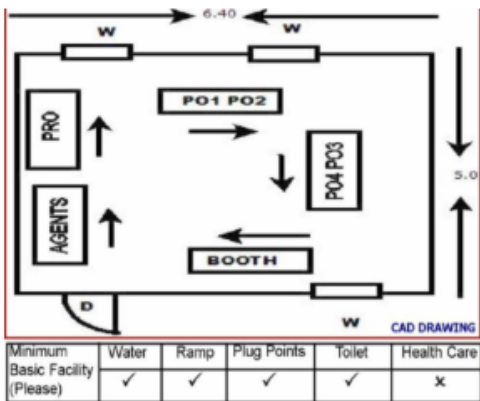

Google Map View

Polling Station Building Front View

Polling Station Front View

Cad View

Key MAP View

1	KFS5663794	பெயர் : முகமதுஆரிபுல்லா தந்தை பெயர்: சேக்இப்ராஹிம் வீட்டு எண் : 4-27 வயது : 64 பாலினம் : ஆண்	Photo is available	2	YZT2336782	பெயர் : காயன ஸ்ரீ தந்தை பெயர்: அனந்த குமார் வீட்டு எண் : 4/160 வயது : 20 பாலினம் : பெண்	Photo is available	3	YZT0656389	பெயர் : தியாகராஜன் தந்தை பெயர்: கணேசன் வீட்டு எண் : 6-286A வயது : 35 பாலினம் : ஆண்	Photo is available
4	YZT1482264	பெயர் : விரபாகு தந்தை பெயர்: மானிக்க வாசகாம் வீட்டு எண் : 9 வயது : 50 பாலினம் : ஆண்	Photo is available	5	YZT0456640	பெயர் : கிருஷ்ணம்மாள் கணவர் பெயர்: சுந்தரம் வீட்டு எண் : 16 வயது : 77 பாலினம் : பெண்	Photo is available	6	YZT1199520	பெயர் : நவீன் கிஷோர் தந்தை பெயர்: சுதந்திரம் வீட்டு எண் : 57 வயது : 29 பாலினம் : ஆண்	Photo is available
7	YZT2212637	பெயர் : குணசித்ரா கணவர் பெயர்: சுப்புராஜ் வீட்டு எண் : 67 வயது : 49 பாலினம் : பெண்	Photo is available	8	KFS3119104	பெயர் : விஜயா கணவர் பெயர்: தண்டாயுதபாணி வீட்டு எண் : 74 வயது : 71 பாலினம் : பெண்	Photo is available	9	KFS3114014	பெயர் : முத்துக்குமார் தாயின் பெயர்: விஜயா வீட்டு எண் : 74 வயது : 45 பாலினம் : ஆண்	Photo is available
10	YZT1799527	பெயர் : ராஜீவ் தந்தை பெயர்: செல்வசுவாமி வீட்டு எண் : 77 வயது : 64 பாலினம் : ஆண்	Photo is available	11	YZT1799535	பெயர் : ஜஸ்டினா ஜெபராணி கணவர் பெயர்: ராஜீவ் வீட்டு எண் : 77 வயது : 59 பாலினம் : பெண்	Photo is available	12	YZT0456871	பெயர் : ஜெபநேசர் தந்தை பெயர்: ராஜீவ் வீட்டு எண் : 77 வயது : 33 பாலினம் : ஆண்	Photo is available
13	YZT0657163	பெயர் : லிசி கணவர் பெயர்: சுரேஷ் வீட்டு எண் : 79 வயது : 58 பாலினம் : பெண்	Photo is available	14	YZT1799543	பெயர் : குணசேகரன் தந்தை பெயர்: சப்பாணிமுத்து வீட்டு எண் : 79 வயது : 56 பாலினம் : ஆண்	Photo is available	15	KFS5494919	பெயர் : கவிதா கணவர் பெயர்: குணசேகரன் வீட்டு எண் : 79 வயது : 48 பாலினம் : பெண்	Photo is available
16	KFS5415104	பெயர் : வசந்தா கணவர் பெயர்: சுப்ரமணியன் வீட்டு எண் : 84 வயது : 51 பாலினம் : பெண்	Photo is available	# 17	YZT1799550	பெயர் : வினோத் குமார் ராஜு தந்தை பெயர்: ராஜீவ் வீட்டு எண் : 85 வயது : 54 பாலினம் : ஆண்	Photo is available	18	KFS5415138	பெயர் : கவிதாமணி கணவர் பெயர்: வினோத்குமார் வீட்டு எண் : 85 வயது : 51 பாலினம் : பெண்	Photo is available
19	KFS1176726	பெயர் : வாசுகி இர தந்தை பெயர்: ரத்தினசாமி வீட்டு எண் : 86 வயது : 56 பாலினம் : பெண்	Photo is available	20	YZT1799568	பெயர் : இளஞ்செழியன் தந்தை பெயர்: செபாஸ்டியன் வீட்டு எண் : 87 வயது : 61 பாலினம் : ஆண்	Photo is available	21	YZT1799576	பெயர் : சித்ரா கணவர் பெயர்: இளஞ்செழியன் வீட்டு எண் : 87 வயது : 60 பாலினம் : பெண்	Photo is available
22	KFS3119302	பெயர் : ரெங்கநாதன் தந்தை பெயர்: செல்லமுத்து வீட்டு எண் : 88 வயது : 81 பாலினம் : ஆண்	Photo is available	23	KFS5415179	பெயர் : பரமசிவம் தந்தை பெயர்: ரெங்கநாதன் வீட்டு எண் : 88 வயது : 49 பாலினம் : ஆண்	Photo is available	24	KFS5415187	பெயர் : சத்யா கணவர் பெயர்: பரமசிவம் வீட்டு எண் : 88 வயது : 45 பாலினம் : பெண்	Photo is available
25	KFS3117223	பெயர் : அருண் குமார் தந்தை பெயர்: நடேசன் வீட்டு எண் : 92 வயது : 45 பாலினம் : ஆண்	Photo is available	26	KFS2232718	பெயர் : பிச்சையாண்டி தந்தை பெயர்: சுந்தரம் வீட்டு எண் : 93 வயது : 67 பாலினம் : ஆண்	Photo is available	27	KFS2232700	பெயர் : லெட்சுமி கணவர் பெயர்: பிச்சையாண்டி வீட்டு எண் : 93 வயது : 60 பாலினம் : பெண்	Photo is available
28	YZT2114783	பெயர் : டெல்பின் சோபியா தந்தை பெயர்: ஜெய பிரகாஷ் வீட்டு எண் : 95 வயது : 23 பாலினம் : பெண்	Photo is available	29	KFS5663539	பெயர் : செல்லம்மாள் கணவர் பெயர்: கோவிந்தன் வீட்டு எண் : 99H-384 வயது : 80 பாலினம் : பெண்	Photo is available	30	KFS5663513	பெயர் : ராஜசேகர் தந்தை பெயர்: கோவிந்தன் வீட்டு எண் : 99H-384 வயது : 55 பாலினம் : ஆண்	Photo is available