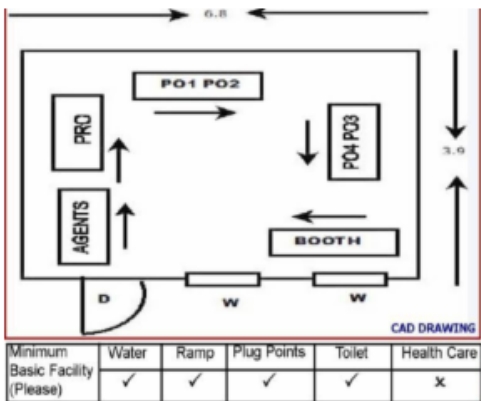

Google Map View

Polling Station Building Front View

Polling Station Front View

Cad View

Key MAP View

1	YZT0004739	பெயர் : ஆனந்த் தந்தை பெயர்: கதிரசேன் வீட்டு எண் : 1A-1 வயது : 40 பாலினம் : ஆண்	Photo is available	2	YZT0004713	பெயர் : விஜய் தந்தை பெயர்: கதிரசேன் வீட்டு எண் : 1A-1 வயது : 37 பாலினம் : ஆண்	Photo is available	3	YZT0513176	பெயர் : கோவிந்தராஜன் தந்தை பெயர்: தியாகராஜன் வீட்டு எண் : 2 வயது : 68 பாலினம் : ஆண்	Photo is available
4	YZT0411496	பெயர் : கார்த்திக் தந்தை பெயர்: மதியழகன் வீட்டு எண் : 2-16 வயது : 43 பாலினம் : ஆண்	Photo is available	5	YZT0303065	பெயர் : பரியா தந்தை பெயர்: கோவிந்தராசன் வீட்டு எண் : 2-20 வயது : 38 பாலினம் : பெண்	Photo is available	6	YZT0302497	பெயர் : ஜெயலெட்சுமி கணவர் பெயர்: முருகன் வீட்டு எண் : 2-21 வயது : 65 பாலினம் : பெண்	Photo is available
7	YZT0854273	பெயர் : ரமியா பேகம் கணவர் பெயர்: சர்தார் வீட்டு எண் : 2-22 வயது : 67 பாலினம் : பெண்	Photo is available	8	YZT0854802	பெயர் : சர்மிளா தாயின் பெயர்: ரமியா பேகம் வீட்டு எண் : 2-22 வயது : 37 பாலினம் : பெண்	Photo is available	9	YZT0854331	பெயர் : சதாம் உசேன் தாயின் பெயர்: ரமியா பேகம் வீட்டு எண் : 2-22-a வயது : 32 பாலினம் : ஆண்	Photo is available
10	YZT1565720	பெயர் : மரியவிஜி கணவர் பெயர்: சவேரியார் அடிமை வீட்டு எண் : 2-24-3 வயது : 58 பாலினம் : பெண்	Photo is available	11	YZT1305846	பெயர் : ஜான்டிக்சன் தந்தை பெயர்: சவேரியார் அடிமை வீட்டு எண் : 2-24-3 வயது : 37 பாலினம் : ஆண்	Photo is available	12	YZT1305820	பெயர் : ஜான்வில்சன் தந்தை பெயர்: சவேரியார் அடிமை வீட்டு எண் : 2-24-3 வயது : 33 பாலினம் : ஆண்	Photo is available
13	YZT0006700	பெயர் : மேரிகமலி கணவர் பெயர்: மார்ஷல் டிட்ளோ வீட்டு எண் : 2-33-3 வயது : 42 பாலினம் : பெண்	Photo is available	S 14	YZT1950880	பெயர் : கனிமொழி கணவர் பெயர்: கோவிந்தராஜ் வீட்டு எண் : 2/42 வயது : 35 பாலினம் : பெண்	Photo is available	15	YZT2122091	பெயர் : தர்ஷினி தந்தை பெயர்: ராஜேந்திரன் வீட்டு எண் : 2/42-1 வயது : 26 பாலினம் : பெண்	Photo is available
16	YZT2040178	பெயர் : நவராஜ் பாபு தந்தை பெயர்: ஜெயராம் சிங் வீட்டு எண் : 2/53-2பீ வயது : 38 பாலினம் : ஆண்	Photo is available	17	YZT0534461	பெயர் : தமிழ் செல்வி கணவர் பெயர்: சிவனேசன் வீட்டு எண் : 2-88 வயது : 49 பாலினம் : பெண்	Photo is available	18	YZT0208124	பெயர் : பஞ்சவர்ணம் கணவர் பெயர்: மஹாலிங்கம் வீட்டு எண் : 2/101-2 வயது : 59 பாலினம் : பெண்	Photo is available
19	KFS2694420	பெயர் : சித்ரா கணவர் பெயர்: சுந்தரம் வீட்டு எண் : 2/112/3இ வயது : 59 பாலினம் : பெண்	Photo is available	20	YZT1902022	பெயர் : மகேஷ் தந்தை பெயர்: நாகராஜ் வீட்டு எண் : 2/112-3, தாமரை தெரு வயது : 25 பாலினம் : ஆண்	Photo is available	21	YZT1151794	பெயர் : ஜெயச்சந்திரன் தந்தை பெயர்: மணி வீட்டு எண் : 2-115-3 வயது : 50 பாலினம் : ஆண்	Photo is available
22	YZT1151620	பெயர் : அனிதா கணவர் பெயர்: ஜெயச்சந்திரன் வீட்டு எண் : 2-115-3 வயது : 44 பாலினம் : பெண்	Photo is available	23	YZT2382455	பெயர் : சுப்ரமணிய பாரதி த தந்தை பெயர்: தங்கமணி வீட்டு எண் : 2/122 வயது : 42 பாலினம் : ஆண்	Photo is available	24	YZT0709147	பெயர் : பிரவீன் குமார் தந்தை பெயர்: ஆறுமுகம் வீட்டு எண் : 2/124-3 வயது : 33 பாலினம் : ஆண்	Photo is available
25	YZT0871780	பெயர் : சங்கிதா கணவர் பெயர்: பிரவீன் குமார் வீட்டு எண் : 2/124-3 வயது : 33 பாலினம் : பெண்	Photo is available	26	YZT2390169	பெயர் : காமாட்சியம்மாள் சண்முகம் தந்தை பெயர்: சண்முகம் வீட்டு எண் : 2/142-3 வயது : 24 பாலினம் : பெண்	Photo is available	27	YZT2389294	பெயர் : ப்ரபாஆஹார் மனோகரன் தந்தை பெயர்: மனோகரன் வீட்டு எண் : 2/147/3 வயது : 30 பாலினம் : ஆண்	Photo is available
28	YZT2122208	பெயர் : காயத்ரி தந்தை பெயர்: செந்தில் குமார் வீட்டு எண் : 2/155 வயது : 24 பாலினம் : பெண்	Photo is available	29	KFS5605720	பெயர் : பிரகாசம் தந்தை பெயர்: கிருஷ்ணன் வீட்டு எண் : 2-160-3 வயது : 65 பாலினம் : ஆண்	Photo is available	30	YZT1151661	பெயர் : தமிழரசன் தந்தை பெயர்: ராஜு வீட்டு எண் : 2-164 வயது : 31 பாலினம் : ஆண்	Photo is available