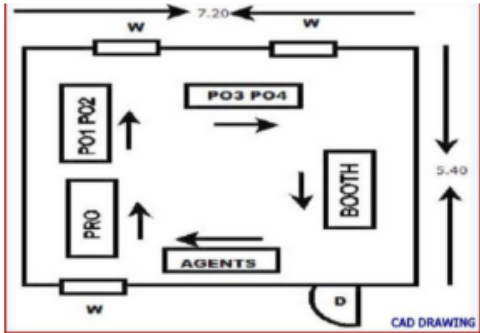

Google Map View

Polling Station Building Front View

Polling Station Front View

Cad View

Key MAP View

Minimum Basic Facility (Please)	Water	Ramp	Plug Points	Toilet	Health Care
	✓	✓	✓	✓	x

1 பெயர் : ஸ்வேதா தந்தை பெயர்: யாகநாதந வீட்டு எண் : 1/170 வயது : 24 பாலினம் : பெண்	YZT2104198 Photo is available	2 பெயர் : சிவராமன் தந்தை பெயர்: உத்தமநாதன் வீட்டு எண் : 1/371ஏ வயது : 24 பாலினம் : ஆண்	YZT1963354 Photo is available	3 பெயர் : சக்திவேல் தந்தை பெயர்: பக்கிரிசாமி வீட்டு எண் : 2/18 வயது : 27 பாலினம் : ஆண்	YZT2063279 Photo is available
4 பெயர் : வெள்ளையம்மாள் கணவர் பெயர்: சுந்தரம் வீட்டு எண் : 2/112 வயது : 49 பாலினம் : பெண்	YZT2123305 Photo is available	5 பெயர் : ராஜ்குமார் தந்தை பெயர்: பாலகிருஷ்ணன் வீட்டு எண் : 5 வயது : 33 பாலினம் : ஆண்	YZT1199736 Photo is available	6 பெயர் : கனகராஜன் தந்தை பெயர்: அந்தோனி வீட்டு எண் : 6/11 வயது : 53 பாலினம் : ஆண்	YZT2097129 Photo is available
# 7 பெயர் : கவிதா நா கணவர் பெயர்: நாகராஜன் வீட்டு எண் : 6/26 வயது : 55 பாலினம் : பெண்	YZT2094647 Photo is available	8 பெயர் : ராஜன் தந்தை பெயர்: ஜோசப் வீட்டு எண் : 9HB வயது : 50 பாலினம் : ஆண்	KFS5647383 Photo is available	9 பெயர் : அனிதா ஜெயபிரபா ஜெரால்டு ராட்ரிக்ஸ் தந்தை பெயர்: மரியதாஸ் வீட்டு எண் : 11 வயது : 48 பாலினம் : பெண்	KFS5576897 Photo is available
10 பெயர் : கிரேஷிமேரி கணவர் பெயர்: ராபின் வீட்டு எண் : 11-17 வயது : 40 பாலினம் : பெண்	KFS5651062 Photo is available	# 11 பெயர் : சந்திரசேகரன் ச இதரர் பெயர்: சத்யா பாமா வீட்டு எண் : எச் ஏ 339 பகுதி-1 வயது : 68 பாலினம் : ஆண்	YZT1981158 Photo is available	# 12 பெயர் : சத்தியபாமா சந்திரசேகரன் கணவர் பெயர்: சந்திரசேகரன் வீட்டு எண் : எச் ஏ 339 பகுதி-1 வயது : 60 பாலினம் : பெண்	YZT1981042 Photo is available
S 13 பெயர் : பிரியா கிறிஸ் கணவர் பெயர்: அனலோனியோ ஜெரார்டு வீட்டு எண் : 12 வயது : 4 பாலினம் : பெண்	WJP0286104 Photo is available	14 பெயர் : ராமசாமி தந்தை பெயர்: காலியப்பன் வீட்டு எண் : 19 வயது : 84 பாலினம் : ஆண்	YZT2248268 Photo is available	15 பெயர் : சாவித்திரி கணவர் பெயர்: ராமசாமி வீட்டு எண் : 19 வயது : 82 பாலினம் : பெண்	YZT2248250 Photo is available
16 பெயர் : ராகவி கணவர் பெயர்: ரெங்கபாஷியம் வீட்டு எண் : 20 வயது : 34 பாலினம் : பெண்	YZT1929991 Photo is available	17 பெயர் : பரணிதரன் தந்தை பெயர்: சுதர்சனம் வீட்டு எண் : 50H வயது : 49 பாலினம் : ஆண்	KFS5651138 Photo is available	18 பெயர் : பாலாஜி தந்தை பெயர்: சுதர்சனம் வீட்டு எண் : 50H வயது : 45 பாலினம் : ஆண்	KFS5651120 Photo is available
19 பெயர் : அருள்சாமி தந்தை பெயர்: சவரிமுத்து வீட்டு எண் : 56H வயது : 79 பாலினம் : ஆண்	KFS5651146 Photo is available	20 பெயர் : மணிமேகலா தந்தை பெயர்: முருகேசன் வீட்டு எண் : 72 வயது : 53 பாலினம் : பெண்	YZT0456103 Photo is available	21 பெயர் : கார்த்திக் குமார் தந்தை பெயர்: வேலுமணி வீட்டு எண் : 76 வயது : 28 பாலினம் : ஆண்	YZT2091650 Photo is available
22 பெயர் : ஜோசப்ராஜ் தந்தை பெயர்: கொண்டையன் வீட்டு எண் : 77H வயது : 44 பாலினம் : ஆண்	KFS5651153 Photo is available	23 பெயர் : சுரேஷ்குமார் தந்தை பெயர்: சுகுமார் வீட்டு எண் : 103H வயது : 37 பாலினம் : ஆண்	KFS5651195 Photo is available	24 பெயர் : சத்திய பாலன் தந்தை பெயர்: காளி வீட்டு எண் : 105 வயது : 59 பாலினம் : ஆண்	YZT1076801 Photo is available
25 பெயர் : ராம்குமார் தந்தை பெயர்: ரவீந்திரன் வீட்டு எண் : 113H வயது : 36 பாலினம் : ஆண்	KFS5651203 Photo is available	26 பெயர் : அஸ்வின் செல்லப்பா தந்தை பெயர்: கலாதரன் வீட்டு எண் : 134 வயது : 29 பாலினம் : ஆண்	YZT1095033 Photo is available	27 பெயர் : ஜெனோ தந்தை பெயர்: வேதாமுதா வீட்டு எண் : 152ஏச வயது : 41 பாலினம் : பெண்	YZT2090652 Photo is available
28 பெயர் : ரமேஷ் தந்தை பெயர்: மார்கண்டேயன் வீட்டு எண் : 166 வயது : 52 பாலினம் : ஆண்	KFS3154887 Photo is available	29 பெயர் : கோபால கிரி தந்தை பெயர்: சுந்தர கிரி வீட்டு எண் : 169 வயது : 73 பாலினம் : ஆண்	YZT1199744 Photo is available	30 பெயர் : லலித் கிரி தந்தை பெயர்: கோபலகிரி வீட்டு எண் : 169 வயது : 40 பாலினம் : ஆண்	YZT1199751 Photo is available