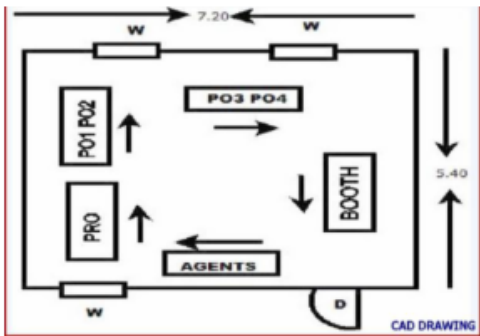

Google Map View

Polling Station Building Front View

Polling Station Front View

Cad View

Key MAP View

Minimum Basic Facility (Please)	Water	Ramp	Plug Points	Toilet	Health Care
	✓	✓	✓	✓	x

1 பெயர் : சரவணன் தந்தை பெயர்: லெட்சுமணன் வீட்டு எண் : 5-282-L வயது : 37 பாலினம் : ஆண் Photo is available	YZT0802231	2 பெயர் : முனிசுகுமார் தந்தை பெயர்: ராஜேந்திரன் வீட்டு எண் : 5/752 வயது : 35 பாலினம் : ஆண் Photo is available	YZT0943308	3 பெயர் : நார்தீன் தந்தை பெயர்: அன்வர்தீன் வீட்டு எண் : 5-848 வயது : 33 பாலினம் : ஆண் Photo is available	YZT0501528
4 பெயர் : உஷாதேவி கணவர் பெயர்: பாலமுருகன் வீட்டு எண் : 6/301 வயது : 33 பாலினம் : பெண் Photo is available	YZT2086775	5 பெயர் : விஜயராணி கணவர் பெயர்: வாசுதேவன் வீட்டு எண் : 6-434 வயது : 51 பாலினம் : பெண் Photo is available	YZT1076959	6 பெயர் : கிருபாராஜ் கணவர் பெயர்: டேவிட் வீட்டு எண் : 8 வயது : 63 பாலினம் : பெண் Photo is available	YZT2110872
7 பெயர் : கிரிஸ்டோபர் தந்தை பெயர்: டேவிட் வீட்டு எண் : 8 வயது : 39 பாலினம் : ஆண் Photo is available	YZT2110237	8 பெயர் : சுரேஷ் ரூபன் மாணிக்கராஜ் தந்தை பெயர்: அலோசியஸ் பாஸ்கர் வீட்டு எண் : 16 வயது : 35 பாலினம் : ஆண் Photo is available	YZT0658674	9 பெயர் : ரமணி கணவர் பெயர்: சிலம்பன் வீட்டு எண் : 30 வயது : 55 பாலினம் : பெண் Photo is available	HTC1201599
10 பெயர் : தீபகுமாரி கணவர் பெயர்: சந்திரமோகன் வீட்டு எண் : 39 வயது : 49 பாலினம் : பெண் Photo is available	YZT0801316	11 பெயர் : நிஷாந்த் தந்தை பெயர்: தங்கப்பன் வீட்டு எண் : 41 வயது : 51 பாலினம் : ஆண் Photo is available	YZT1095215	12 பெயர் : அப்துல்அஜீஸ் தந்தை பெயர்: அப்துல்ஹாதி வீட்டு எண் : 44 வயது : 58 பாலினம் : ஆண் Photo is available	YZT0501148
13 பெயர் : அப்துல்ஹாதி தந்தை பெயர்: அப்துல்அஜீஸ் வீட்டு எண் : 44 வயது : 33 பாலினம் : ஆண் Photo is available	YZT0501155	14 பெயர் : முஹமது ஜாவித் தந்தை பெயர்: அப்துல் அஜீஸ் வீட்டு எண் : 44 வயது : 22 பாலினம் : ஆண் Photo is available	YZT2190023	15 பெயர் : விஜய லெட்சுமி கணவர் பெயர்: ராஜன் வீட்டு எண் : 66 வயது : 47 பாலினம் : பெண் Photo is available	KFS2256022
16 பெயர் : முத்துமாரியப்பன் தந்தை பெயர்: ராமராஜ் வீட்டு எண் : 74 வயது : 41 பாலினம் : ஆண் Photo is available	YZT1478338	17 பெயர் : சூபி ஸ்டெல்லா கணவர் பெயர்: ரவி வீட்டு எண் : 83 வயது : 42 பாலினம் : பெண் Photo is available	YZT1478205	# 18 பெயர் : ஸ் பரிமள கணவர் பெயர்: சிவகுமார் வீட்டு எண் : 106 வயது : 51 பாலினம் : பெண் Photo is available	YZT0658419
19 பெயர் : ராணி கணவர் பெயர்: சந்திரன் வீட்டு எண் : 109 வயது : 76 பாலினம் : பெண் Photo is available	YZT0942201	20 பெயர் : சுஷ்மிதா தாயின் பெயர்: ஷீலா வீட்டு எண் : 129 வயது : 20 பாலினம் : பெண் Photo is available	YZT2403046	21 பெயர் : கலைச்செல்வி கணவர் பெயர்: செல்வகுமார் வீட்டு எண் : 179 வயது : 41 பாலினம் : பெண் Photo is available	YZT0658542
22 பெயர் : பாரதி கணவர் பெயர்: சிவகுமரன் வீட்டு எண் : 182 வயது : 43 பாலினம் : பெண் Photo is available	YZT2407450	23 பெயர் : ஷீலா கணவர் பெயர்: கோபிநாத் வீட்டு எண் : 196 வயது : 36 பாலினம் : பெண் Photo is available	YZT2200806	24 பெயர் : ரவி சங்கர் தந்தை பெயர்: இசக்கிமுத்து வீட்டு எண் : 206-D வயது : 41 பாலினம் : ஆண் Photo is available	YZT1335603
25 பெயர் : நிஜீஷா கணவர் பெயர்: சங்கர் தினேஷ் வீட்டு எண் : 208 வயது : 30 பாலினம் : பெண் Photo is available	YZT2110153	26 பெயர் : இர்ஷாத் அகமத் தந்தை பெயர்: சலாவுதீன் வீட்டு எண் : 212 வயது : 46 பாலினம் : ஆண் Photo is available	YZT1199926	27 பெயர் : இஃபானா தபஸ்ஸீம் தந்தை பெயர்: முகமது அஸ்லம் வீட்டு எண் : 212 வயது : 26 பாலினம் : பெண் Photo is available	YZT1917533
28 பெயர் : ஜஸ்வர்யா தந்தை பெயர்: நடராஜன் வீட்டு எண் : 244 வயது : 37 பாலினம் : பெண் Photo is available	YZT0658500	29 பெயர் : கார்த்திகா கணவர் பெயர்: பிச்சையாண்டி வீட்டு எண் : 249 வயது : 34 பாலினம் : பெண் Photo is available	YZT0658617	30 பெயர் : செல்வராஜ் தந்தை பெயர்: கோவிந்தசாமி வீட்டு எண் : 253 வயது : 63 பாலினம் : ஆண் Photo is available	KFS2236958