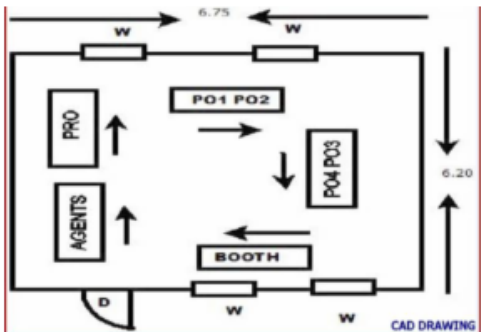

Google Map View

Polling Station Building Front View

Polling Station Front View

Cad View

Key MAP View

Minimum Basic Facility (Please)	Water	Ramp	Plug Points	Toilet	Health Care
	✓	✓	✓	✓	x

1 பெயர் : விக்கென்ஷ் வரன் தந்தை பெயர்: ரமேஷ் வரன் வீட்டு எண் : 1/19 வயது : 27 பாலினம் : ஆண்	YZT1476910 Photo is available	2 பெயர் : அஜீத் குமார் ரா தந்தை பெயர்: ராமேஸ்வரன் வீட்டு எண் : 1/19 வயது : 25 பாலினம் : ஆண்	YZT1475243 Photo is available	3 பெயர் : ராஜலெட்சுமி கணவர் பெயர்: பாலமுத்து வீட்டு எண் : 1-21 வயது : 45 பாலினம் : பெண்	YZT1297522 Photo is available
4 பெயர் : மஞ்சளா கணவர் பெயர்: ரவிக்குமார் வீட்டு எண் : 1/22 வயது : 39 பாலினம் : பெண்	YZT1437532 Photo is available	5 பெயர் : வனிதா கணவர் பெயர்: சிவகுமார் வீட்டு எண் : 1/24 வயது : 32 பாலினம் : பெண்	YZT1474089 Photo is available	6 பெயர் : ரம்யா தந்தை பெயர்: நடராஜன் வீட்டு எண் : 1/33 வயது : 27 பாலினம் : பெண்	YZT1495720 Photo is available
7 பெயர் : தீபா கணவர் பெயர்: ரவிக்குமார் வீட்டு எண் : 1/46 வயது : 30 பாலினம் : பெண்	YZT2032480 Photo is available	8 பெயர் : சரண்யா தந்தை பெயர்: சதீஷ் வீட்டு எண் : 1/70 ஏசு வயது : 24 பாலினம் : பெண்	YZT1928944 Photo is available	9 பெயர் : செல்லமுத்து தந்தை பெயர்: பிச்சை வீட்டு எண் : 1/86 வயது : 68 பாலினம் : ஆண்	KFS3180858 Photo is available
10 பெயர் : சீரங்கியம்மாள் கணவர் பெயர்: செல்லமுத்து வீட்டு எண் : 1/86 வயது : 61 பாலினம் : பெண்	KFS3173325 Photo is available	11 பெயர் : ஜெ மயூரி கணவர் பெயர்: சிவக்குமார் வீட்டு எண் : 1/86 வயது : 33 பாலினம் : பெண்	YZT1122068 Photo is available	12 பெயர் : செல்வம் தந்தை பெயர்: ராஜமாணிக்கம் வீட்டு எண் : 1/124 வயது : 50 பாலினம் : ஆண்	YZT1961952 Photo is available
13 பெயர் : சந்தோஷ் தந்தை பெயர்: வீரசாமி வீட்டு எண் : 1/128 -ஏ வயது : 24 பாலினம் : ஆண்	YZT2162881 Photo is available	14 பெயர் : பிரியதர்ஷினி தாயின் பெயர்: பாலு வீட்டு எண் : 1/138 வயது : 29 பாலினம் : பெண்	YZT1927797 Photo is available	15 பெயர் : ஜெயராணி தந்தை பெயர்: ஆறுமுகம் வீட்டு எண் : 1/151 வயது : 26 பாலினம் : பெண்	YZT1476035 Photo is available
16 பெயர் : சகுந்தலா கணவர் பெயர்: பாஸ்கர் வீட்டு எண் : 1-160 வயது : 83 பாலினம் : பெண்	KFS4450813 Photo is available	17 பெயர் : ரவிச்சந்திரன் தந்தை பெயர்: கருப்பையா வீட்டு எண் : 1-160 வயது : 61 பாலினம் : ஆண்	YZT1834159 Photo is available	18 பெயர் : ராஜாமணி கணவர் பெயர்: ரவிச்சந்திரன் வீட்டு எண் : 1-160 வயது : 60 பாலினம் : பெண்	YZT1834167 Photo is available
19 பெயர் : கிருபாஹரன் தந்தை பெயர்: ரவிச்சந்திரன் வீட்டு எண் : 1-160 வயது : 31 பாலினம் : ஆண்	YZT0804070 Photo is available	20 பெயர் : கிரண் தந்தை பெயர்: இரவிசந்திரன் வீட்டு எண் : 1/160 வயது : 26 பாலினம் : ஆண்	YZT1362391 Photo is available	21 பெயர் : சரளா கணவர் பெயர்: பாண்டிதுரை வீட்டு எண் : 1-161 வயது : 61 பாலினம் : பெண்	YZT1834175 Photo is available
22 பெயர் : கௌரிசங்கர் தந்தை பெயர்: பாண்டிதுரை வீட்டு எண் : 1-161 வயது : 43 பாலினம் : ஆண்	KFS3174596 Photo is available	23 பெயர் : நாகராணி கணவர் பெயர்: கௌரி சங்கர் வீட்டு எண் : 1-161 வயது : 41 பாலினம் : பெண்	YZT1095611 Photo is available	24 பெயர் : சிவஞானம் தந்தை பெயர்: பழனிச்சாமி வீட்டு எண் : 1-162 வயது : 56 பாலினம் : ஆண்	KFS3177128 Photo is available
25 பெயர் : சாந்தி கணவர் பெயர்: சிவஞானம் வீட்டு எண் : 1-162 வயது : 44 பாலினம் : பெண்	KFS5418009 Photo is available	26 பெயர் : பிரியதர்ஷினி தந்தை பெயர்: சிவஞானம் வீட்டு எண் : 1-162 வயது : 27 பாலினம் : பெண்	YZT1380237 Photo is available	27 பெயர் : கிருஷ்ணன் தந்தை பெயர்: முத்து வீட்டு எண் : 1/163ஏ வயது : 49 பாலினம் : ஆண்	YZT2515625 Photo is available
28 பெயர் : கோவிந்தம்மாள் கணவர் பெயர்: சக்கரபாணி வீட்டு எண் : 1-163 வயது : 73 பாலினம் : பெண்	KFS5418025 Photo is available	29 பெயர் : ஜெயபந்தா தந்தை பெயர்: தனிக்கோடி வீட்டு எண் : 1/163 வயது : 30 பாலினம் : பெண்	YZT1476068 Photo is available	30 பெயர் : வேங்கட கிறிஷ்ணன் தந்தை பெயர்: தனிக்கோடி வீட்டு எண் : 1/163 வயது : 26 பாலினம் : ஆண்	YZT1437540 Photo is available