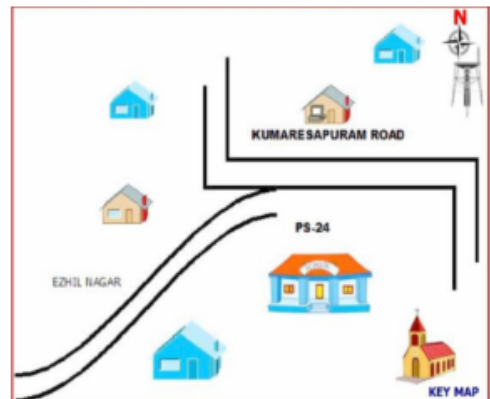

Cad View

Key MAP View