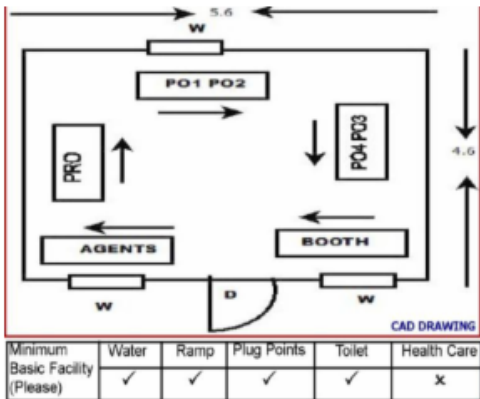

Google Map View

Polling Station Building Front View

Polling Station Front View

Cad View

Key MAP View

1	YZT1217454	பெயர் : கோவிந்தராஜ் தந்தை பெயர்: கிருஷ்ணசாமி வீட்டு எண் : 1 வயது : 63 பாலினம் : ஆண்	Photo is available	2	YZT0413393	பெயர் : நரேந்திரன் தந்தை பெயர்: கந்தசாமி வீட்டு எண் : 1 வயது : 35 பாலினம் : ஆண்	Photo is available	3	YZT2342418	பெயர் : இராஜாசிங் தந்தை பெயர்: செல்வராஜன் வீட்டு எண் : 1/3ஈ வயது : 49 பாலினம் : ஆண்	Photo is available
4	YZT2342368	பெயர் : அனீதா தந்தை பெயர்: சங்கிலிமுத்து வீட்டு எண் : 1/3ஈ வயது : 44 பாலினம் : பெண்	Photo is available	5	YZT1468644	பெயர் : காயத்ரி சண்முகம் தந்தை பெயர்: சண்முகம் லக்ஷ்மணன் வீட்டு எண் : 1\136 வயது : 26 பாலினம் : பெண்	Photo is available	6	YZT1566306	பெயர் : மகேஸ்வரி கணவர் பெயர்: தனபால் வீட்டு எண் : 2 வயது : 64 பாலினம் : பெண்	Photo is available
7	KFS1047133	பெயர் : விஜயகுமார் தந்தை பெயர்: தனபால் வீட்டு எண் : 2 வயது : 45 பாலினம் : ஆண்	Photo is available	8	YZT1254564	பெயர் : செந்தில்குமார் தந்தை பெயர்: காமராஜ் வீட்டு எண் : 2 வயது : 41 பாலினம் : ஆண்	Photo is available	9	YZT1254556	பெயர் : ஸ்ரதானா தந்தை பெயர்: ஸ்ரீதரன் வீட்டு எண் : 2 வயது : 29 பாலினம் : பெண்	Photo is available
10	KFS2685865	பெயர் : செல்வராணி கணவர் பெயர்: ராஜாராம் வீட்டு எண் : 2/1-173 வயது : 54 பாலினம் : பெண்	Photo is available	11	YZT0709543	பெயர் : ஜாய் பெர்டின தந்தை பெயர்: பீட்டர் துரைராஜ் வீட்டு எண் : 2-4-3 வயது : 43 பாலினம் : ஆண்	Photo is available	12	YZT1341007	பெயர் : செல்வகுமார் தாயின் பெயர்: வசந்தி வீட்டு எண் : 2-8F வயது : 28 பாலினம் : ஆண்	Photo is available
13	YZT1340991	பெயர் : விக்னேஸ்வரன் தாயின் பெயர்: வசந்தி வீட்டு எண் : 2-8F வயது : 27 பாலினம் : ஆண்	Photo is available	14	KFS1073337	பெயர் : தேவராஜ் தந்தை பெயர்: பண்டிநாயுடு வீட்டு எண் : 2-8G-3E வயது : 71 பாலினம் : ஆண்	Photo is available	15	YZT1566314	பெயர் : பாக்கியலெட்சுமி கணவர் பெயர்: தேவராஜ் வீட்டு எண் : 2-8G-3E வயது : 63 பாலினம் : பெண்	Photo is available
16	YZT0682195	பெயர் : நரேந்திரன் தந்தை பெயர்: செல்வராஜ் வீட்டு எண் : 2/8ஜி-3இ வயது : 40 பாலினம் : ஆண்	Photo is available	# 17	YZT0710814	பெயர் : ராணி கணபதி கணவர் பெயர்: கணபதி வீட்டு எண் : 2-9d-3E வயது : 47 பாலினம் : பெண்	Photo is available	18	XNR0902569	பெயர் : அபிராமி கணவர் பெயர்: குணசேகரன் வீட்டு எண் : 2-11 வயது : 46 பாலினம் : பெண்	Photo is available
19	YZT2015964	பெயர் : சந்தியா கு தந்தை பெயர்: குணசேகரன் வீட்டு எண் : 2/11 வயது : 24 பாலினம் : பெண்	Photo is available	20	YZT2314441	பெயர் : மோனிகாபுரீ தந்தை பெயர்: கார்த்திக தேவி வீட்டு எண் : 2-11/3 வயது : 22 பாலினம் : பெண்	Photo is available	21	YZT2315042	பெயர் : சாமுவேல் தந்தை பெயர்: டேவிட் வீட்டு எண் : 2/15-2 வயது : 68 பாலினம் : ஆண்	Photo is available
22	YZT2177327	பெயர் : சம்பூரணம் கணவர் பெயர்: சாமுவேல் வீட்டு எண் : 2/15-2 வயது : 53 பாலினம் : பெண்	Photo is available	23	YZT0855098	பெயர் : கார்த்திகா கணவர் பெயர்: கார்த்திக் வீட்டு எண் : 2-16 வயது : 39 பாலினம் : பெண்	Photo is available	24	YZT0021790	பெயர் : தமிழ்செல்வி கணவர் பெயர்: யோகநாதன் வீட்டு எண் : 2/18-3 வயது : 42 பாலினம் : பெண்	Photo is available
25	YZT0710236	பெயர் : கலா கணவர் பெயர்: கோவிந்தராசன் வீட்டு எண் : 2-20III வயது : 60 பாலினம் : பெண்	Photo is available	26	YZT0710442	பெயர் : கார்த்திக் தந்தை பெயர்: கோவிந்தராசன் வீட்டு எண் : 2-20-III வயது : 31 பாலினம் : ஆண்	Photo is available	27	YZT0709774	பெயர் : ரவிச்சந்திரன் தந்தை பெயர்: ஜேம்ஸ் வீட்டு எண் : 2-24-2 வயது : 45 பாலினம் : ஆண்	Photo is available
28	YZT0709766	பெயர் : ஆரோக்கிய கருணை ஜேம்ஸ் பிரியா தந்தை பெயர்: பிரான்சிஸ் வீட்டு எண் : 2-24-2 வயது : 38 பாலினம் : பெண்	Photo is available	29	YZT0159871	பெயர் : ஷீபா தந்தை பெயர்: தனபால்செல்லையா வீட்டு எண் : 2-28-3E வயது : 44 பாலினம் : பெண்	Photo is available	30	YZT0855387	பெயர் : இந்திராணி கணவர் பெயர்: மணி வீட்டு எண் : 2-28-4 வயது : 65 பாலினம் : பெண்	Photo is available