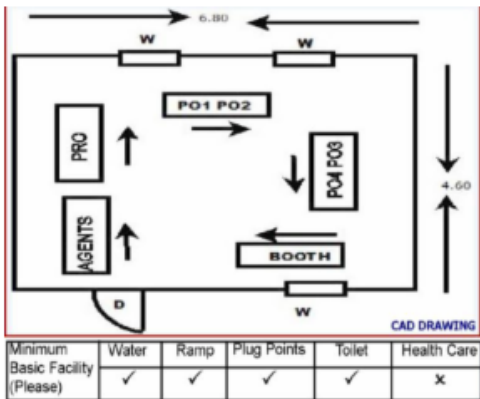

Google Map View

Polling Station Building Front View

Polling Station Front View

Cad View

Key MAP View

1	YZT0663641	பெயர் : அந்தோணி ராஜ் மெக்கன்சி தந்தை பெயர்: ராஜன் வீட்டு எண் : 1 வயது : 52 பாலினம் : ஆண்	Photo is available	2	YZT0663740	பெயர் : கவிதா கணவர் பெயர்: பாஸ்கர் வீட்டு எண் : 1 வயது : 44 பாலினம் : பெண்	Photo is available	3	YZT0663674	பெயர் : மோகன சுந்தரி கணவர் பெயர்: மோகன் குமார் வீட்டு எண் : 1 வயது : 39 பாலினம் : பெண்	Photo is available
4	YZT0663617	பெயர் : வெங்கடேசன் தந்தை பெயர்: வேலு வீட்டு எண் : 1 வயது : 35 பாலினம் : ஆண்	Photo is available	5	YZT0502625	பெயர் : மணிமேகலை தந்தை பெயர்: ராமலிங்கம் வீட்டு எண் : 1-8 வயது : 35 பாலினம் : பெண்	Photo is available	6	YZT1927938	பெயர் : முகேஷ் குமார் தந்தை பெயர்: முத்து வீட்டு எண் : 1/20 வயது : 26 பாலினம் : ஆண்	Photo is available
7	YZT0181107	பெயர் : பழனியாண்டி தந்தை பெயர்: சன்னாசி வீட்டு எண் : 1-38 வயது : 47 பாலினம் : ஆண்	Photo is available	8	YZT0181115	பெயர் : வெள்ளையம்மாள் கணவர் பெயர்: பழனியாண்டி வீட்டு எண் : 1-38 வயது : 41 பாலினம் : பெண்	Photo is available	9	YZT0502609	பெயர் : வனிதா கணவர் பெயர்: ஜோசப்ராஜ் வீட்டு எண் : 1-47A வயது : 54 பாலினம் : பெண்	Photo is available
10	YZT2249779	பெயர் : திரு காந்தா தந்தை பெயர்: பழனியாண்டி வீட்டு எண் : 1\55 வயது : 21 பாலினம் : ஆண்	Photo is available	11	YZT2507093	பெயர் : தங்கமணி ப தந்தை பெயர்: பழனியாண்டி வீட்டு எண் : 1/55 வயது : 24 பாலினம் : ஆண்	Photo is available	12	YZT2517233	பெயர் : நந்தகோபாலகிருஷ்ணன் ஆ தந்தை பெயர்: ஆதிமூலம் வீட்டு எண் : 1/77 வயது : 33 பாலினம் : ஆண்	Photo is available
13	YZT0804997	பெயர் : தங்கராஜ் தந்தை பெயர்: பெருமாள் வீட்டு எண் : 1-148 வயது : 70 பாலினம் : ஆண்	Photo is available	14	YZT0944124	பெயர் : கலைச்செல்வி தந்தை பெயர்: இளங்கோவன் வீட்டு எண் : 1-396 வயது : 31 பாலினம் : பெண்	Photo is available	15	DBL5674387	பெயர் : ஜெயபிரகாஷ் தந்தை பெயர்: பாலகிருஷ்ணன் வீட்டு எண் : 1-442 வயது : 46 பாலினம் : ஆண்	Photo is available
# 16	YZT2367373	பெயர் : எம் மோனிகா தேவி கணவர் பெயர்: மெக்கன்சி வீட்டு எண் : 1/442 வயது : 42 பாலினம் : பெண்	Photo is available	17	YZT2369189	பெயர் : மங்கையர்க்கரசி நாகராஜன் தந்தை பெயர்: நாகராஜன் வீட்டு எண் : 1/442 வயது : 25 பாலினம் : பெண்	Photo is available	18	YZT2088490	பெயர் : மகா லட்சுமி தந்தை பெயர்: ஜெய பிரகாஷ் வீட்டு எண் : 1/442 வயது : 23 பாலினம் : பெண்	Photo is available
19	YZT2367290	பெயர் : நோரின் ஐசிஸ் மெக்கேன்சி தந்தை பெயர்: அந்தோணிராஜ் மெக்கன்சி வீட்டு எண் : 1/442 வயது : 20 பாலினம் : பெண்	Photo is available	20	YZT0804856	பெயர் : ஜெயரத்தினம் தந்தை பெயர்: சிதம்பரம் வீட்டு எண் : 1-442A வயது : 54 பாலினம் : ஆண்	Photo is available	21	YZT2249662	பெயர் : நீதீஷ் தந்தை பெயர்: பிச்சை வீட்டு எண் : 1/442ஏ வயது : 22 பாலினம் : ஆண்	Photo is available
22	YZT1362524	பெயர் : கீர்த்தி ஹாசன் தந்தை பெயர்: பிச்சை வீட்டு எண் : 1/442 - ஏ வயது : 26 பாலினம் : ஆண்	Photo is available	23	KFS3174851	பெயர் : பிச்சை தந்தை பெயர்: சங்கன் வீட்டு எண் : 1/442 ஏ வயது : 56 பாலினம் : ஆண்	Photo is available	24	YZT2169787	பெயர் : பாலகிருஷ்ணன் தந்தை பெயர்: கருப்பன் வீட்டு எண் : 1/ 442, தெற்குத் தெரு வயது : 76 பாலினம் : ஆண்	Photo is available
25	YZT1877075	பெயர் : வைரபெருமாள் தந்தை பெயர்: ஆறுமுகம் வீட்டு எண் : 1-445 வயது : 82 பாலினம் : ஆண்	Photo is available	26	YZT1877083	பெயர் : சரஸ்வதி கணவர் பெயர்: வைரபெருமாள் வீட்டு எண் : 1-445 வயது : 72 பாலினம் : பெண்	Photo is available	27	YZT1877091	பெயர் : ஜெயமணி கணவர் பெயர்: வெங்கட்ராமன் வீட்டு எண் : 1-449 வயது : 71 பாலினம் : பெண்	Photo is available
28	YZT1095637	பெயர் : நாசு கணவர் பெயர்: சோமசேகர் வீட்டு எண் : 1-450 வயது : 39 பாலினம் : பெண்	Photo is available	29	YZT2038206	பெயர் : பூரணி சேகர் தந்தை பெயர்: சேகர் வீட்டு எண் : 1/451.ஏ வயது : 24 பாலினம் : பெண்	Photo is available	30	YZT1877109	பெயர் : ராணி கணவர் பெயர்: சேகர் வீட்டு எண் : 1-451B வயது : 58 பாலினம் : பெண்	Photo is available