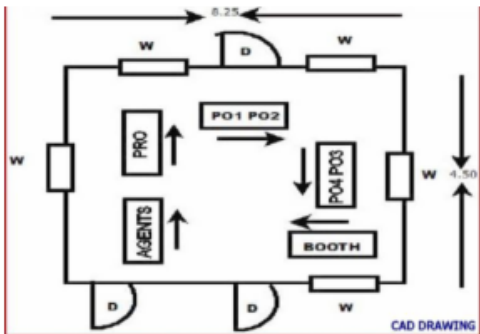

4. வாக்காளர்களின் எண்ணிக்கை

தொடங்கும் வரிசை எண்	முடியும் வரிசை எண்.	நிகர வாக்காளர்களின் எண்ணிக்கை			
		ஆண்	பெண்	மூன்றாம் பாலினம்	மொத்தம்
1	631	313	318	0	631

கையொப்பம்

Nazri Naksha

Google Map View

Polling Station Building Front View

Polling Station Front View

Cad View

Key MAP View

Minimum Basic Facility (Please)	Water	Ramp	Plug Points	Toilet	Health Care
	✓	✓	✓	✓	X

சட்டமன்றத் தொகுதியின் எண் மற்றும் பெயர் : 142-திருவெறும்பூர் பிரிவு எண் மற்றும் பெயர் 1-பூலாங்குடி (வ.கி.) பழங்கனாங்குடி (ஊ), வார்டு 8 தெற்கு 8 வது தெரு