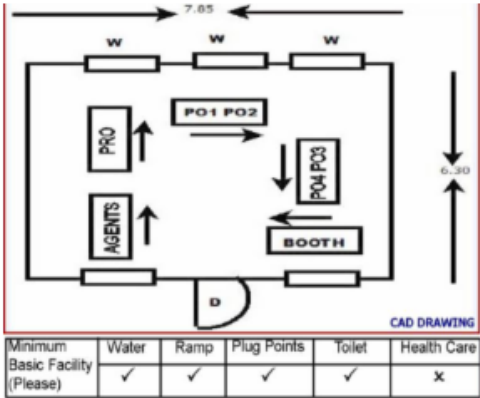

Cad View

Key MAP View