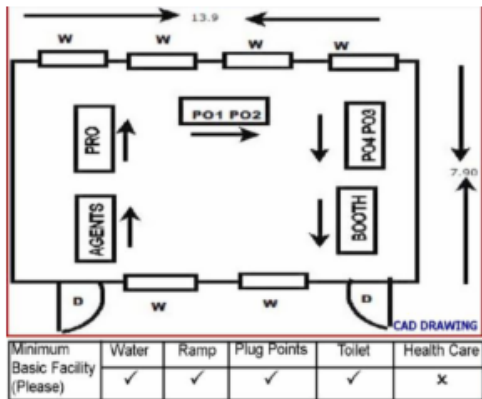

கையொப்பம்

Nazri Naksha

Google Map View

Polling Station Building Front View

Polling Station Front View

Cad View

Key MAP View

| | | | | | | | | | | | |
|----|------------|---|--------------------|----|------------|---|--------------------|----|------------|--|--------------------|
| 1 | YZT1886985 | பெயர் : துரைராஜ் தந்தை பெயர்: பெரியசாமி வீட்டு எண் : 1-1 வயது : 96 பாலினம் : ஆண் | Photo is available | 2 | YZT0668087 | பெயர் : ராமகிருஷ்ணன் தந்தை பெயர்: அருணகிரி வீட்டு எண் : 1-1 வயது : 34 பாலினம் : ஆண் | Photo is available | 3 | YZT1921089 | பெயர் : அபிதா தந்தை பெயர்: ஜெயச்சந்திரன் வீட்டு எண் : 1/1 வயது : 25 பாலினம் : பெண் | Photo is available |
| 4 | YZT2165587 | பெயர் : சுபாஷினி தந்தை பெயர்: ஜெயச்சந்திரன் வீட்டு எண் : 1/1 வயது : 23 பாலினம் : பெண் | Photo is available | 5 | YZT2251023 | பெயர் : ஜோதிகா தந்தை பெயர்: ஜெயச்சந்திரன் வீட்டு எண் : 1/1 வயது : 21 பாலினம் : பெண் | Photo is available | 6 | KFS3237450 | பெயர் : பெரியசாமி தந்தை பெயர்: துரைராஜ் வீட்டு எண் : 1-1-1 வயது : 59 பாலினம் : ஆண் | Photo is available |
| 7 | KFS5667761 | பெயர் : ஜெயசந்திரன் தந்தை பெயர்: துரைராஜ் வீட்டு எண் : 1-1-2 வயது : 52 பாலினம் : ஆண் | Photo is available | 8 | KFS3235496 | பெயர் : பிரகதாம்பாள் கணவர் பெயர்: சுந்தரராஜன் வீட்டு எண் : 1-2 வயது : 69 பாலினம் : பெண் | Photo is available | 9 | KFS1139518 | பெயர் : ராமசந்திரன் தந்தை பெயர்: சுந்தரராஜன் வீட்டு எண் : 1-2 வயது : 46 பாலினம் : ஆண் | Photo is available |
| 10 | KFS1139807 | பெயர் : தியானேஸ்வரன் தந்தை பெயர்: சுந்தரராஜன் வீட்டு எண் : 1-2 வயது : 44 பாலினம் : ஆண் | Photo is available | 11 | KFS3234507 | பெயர் : வெங்கடேஸ்வரன் தந்தை பெயர்: சுந்தரராஜன் வீட்டு எண் : 1-2 வயது : 42 பாலினம் : ஆண் | Photo is available | 12 | KFS3234465 | பெயர் : திராவிட்செல்வி கணவர் பெயர்: ஜெயசந்திரன் வீட்டு எண் : 1-2-2 வயது : 46 பாலினம் : பெண் | Photo is available |
| 13 | YZT1887009 | பெயர் : பெரியசாமி தந்தை பெயர்: அய்யாசாமி வீட்டு எண் : 1-2A வயது : 80 பாலினம் : ஆண் | Photo is available | 14 | KFS3234473 | பெயர் : கற்புக்கரசி தந்தை பெயர்: பெரியசாமி வீட்டு எண் : 1-2A வயது : 39 பாலினம் : பெண் | Photo is available | 15 | YZT1887017 | பெயர் : பழனிசாமி தந்தை பெயர்: நடராஜன் வீட்டு எண் : 1-3 வயது : 56 பாலினம் : ஆண் | Photo is available |
| 16 | YZT1887025 | பெயர் : சந்திரா கணவர் பெயர்: பழனிசாமி வீட்டு எண் : 1-3 வயது : 51 பாலினம் : பெண் | Photo is available | 17 | YZT0947168 | பெயர் : பிரசாந்த் தந்தை பெயர்: பழனிசாமி வீட்டு எண் : 1-3 வயது : 30 பாலினம் : ஆண் | Photo is available | 18 | YZT1887033 | பெயர் : ராதாகிருஷ்ணன் தந்தை பெயர்: அய்யாசாமி வீட்டு எண் : 1-4 வயது : 63 பாலினம் : ஆண் | Photo is available |
| 19 | YZT1887041 | பெயர் : வளர்மதி கணவர் பெயர்: ராதாகிருஷ்ணன் வீட்டு எண் : 1-4 வயது : 53 பாலினம் : பெண் | Photo is available | 20 | YZT0520478 | பெயர் : பூந்தர் தந்தை பெயர்: ராதாகிருஷ்ணன் வீட்டு எண் : 1-4 வயது : 35 பாலினம் : ஆண் | Photo is available | 21 | YZT0667873 | பெயர் : ரா குமரேசன் தந்தை பெயர்: ராதா கிருஷ்ணன் வீட்டு எண் : 1-4 வயது : 31 பாலினம் : ஆண் | Photo is available |
| 22 | YZT1887058 | பெயர் : பழனிசாமி தந்தை பெயர்: அய்யாசாமி வீட்டு எண் : 1-4A வயது : 70 பாலினம் : ஆண் | Photo is available | 23 | YZT0341693 | பெயர் : முத்துச்சாமி தந்தை பெயர்: தங்கவேல் வீட்டு எண் : 1-5 வயது : 66 பாலினம் : ஆண் | Photo is available | 24 | KFS3238599 | பெயர் : சங்கிலியம்மாள் கணவர் பெயர்: மருதமுத்து வீட்டு எண் : 1-5A வயது : 66 பாலினம் : பெண் | Photo is available |
| 25 | YZT1887090 | பெயர் : கோவிந்தராஜ் தந்தை பெயர்: தங்கவேல் வீட்டு எண் : 1-6 வயது : 77 பாலினம் : ஆண் | Photo is available | 26 | YZT1887108 | பெயர் : சுப்புலட்சுமி கணவர் பெயர்: கோவிந்தராஜ் வீட்டு எண் : 1-6 வயது : 66 பாலினம் : பெண் | Photo is available | 27 | KFS1140177 | பெயர் : மனோகர் தந்தை பெயர்: கோவிந்தராஜ் வீட்டு எண் : 1-6 வயது : 43 பாலினம் : ஆண் | Photo is available |
| 28 | KFS3236445 | பெயர் : உஷா தந்தை பெயர்: கோவிந்தராஜ் வீட்டு எண் : 1-6 வயது : 42 பாலினம் : பெண் | Photo is available | 29 | KFS3236452 | பெயர் : புரட்சிசெல்வி தந்தை பெயர்: கோவிந்தராஜ் வீட்டு எண் : 1-6 வயது : 40 பாலினம் : பெண் | Photo is available | 30 | YZT1080837 | பெயர் : பத்மாவதி கணவர் பெயர்: சதிஷ்குமார் வீட்டு எண் : 1-6 வயது : 35 பாலினம் : பெண் | Photo is available |