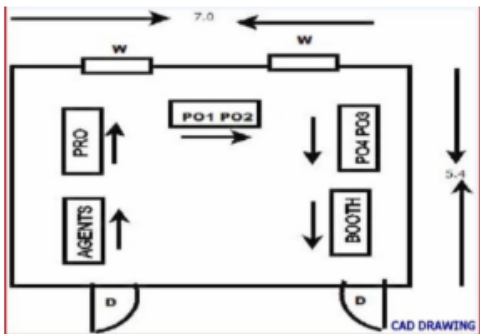

Google Map View

Polling Station Building Front View

Polling Station Front View

Cad View

Key MAP View

Minimum Basic Facility (Please)	Water	Ramp	Plug Points	Toilet	Health Care
	✓	✓	✓	✓	x

1 பெயர் : ஞான ஆரோக்யா ராஜ் ம தந்தை பெயர் : மரிய சூசை வீட்டு எண் : 0 வயது : 52 பாலினம் : ஆண்	YZT1509504 Photo is available	2 பெயர் : ஹேமலதா கணவர் பெயர் : காந்தி வீட்டு எண் : 0 வயது : 47 பாலினம் : பெண்	YZT2340065 Photo is available	3 பெயர் : துளசியம்மாள் கணவர் பெயர் : இருளாண்டி வீட்டு எண் : 1 வயது : 77 பாலினம் : பெண்	KFS2928208 Photo is available
4 பெயர் : ராமலிங்கம் தந்தை பெயர் : இருளாண்டி வீட்டு எண் : 1 வயது : 56 பாலினம் : ஆண்	KFS5426325 Photo is available	5 பெயர் : முத்துலெட்சுமி கணவர் பெயர் : முத்துச்சாமி வீட்டு எண் : 1 வயது : 56 பாலினம் : பெண்	YZT0949222 Photo is available	6 பெயர் : வேல்முருகன் தந்தை பெயர் : முத்துசாமி வீட்டு எண் : 1 வயது : 31 பாலினம் : ஆண்	YZT0949172 Photo is available
7 பெயர் : நாகஜோதி தந்தை பெயர் : முத்துசாமி வீட்டு எண் : 1 வயது : 27 பாலினம் : பெண்	YZT1349711 Photo is available	8 பெயர் : ப பெரியசாமி தந்தை பெயர் : பழனியாண்டி வீட்டு எண் : 1E வயது : 67 பாலினம் : ஆண்	KFS5531892 Photo is available	9 பெயர் : பெ தமிழரசி கணவர் பெயர் : ப பெரியசாமி வீட்டு எண் : 1E வயது : 59 பாலினம் : பெண்	KFS5531900 Photo is available
10 பெயர் : கணேசன் தந்தை பெயர் : சுப்ரமணியன் வீட்டு எண் : 1E வயது : 52 பாலினம் : ஆண்	KFS5531918 Photo is available	11 பெயர் : சகுந்தலா கணவர் பெயர் : கணேசன் வீட்டு எண் : 1E வயது : 46 பாலினம் : பெண்	KFS5531926 Photo is available	12 பெயர் : நளினி தந்தை பெயர் : தங்கராஜ் வீட்டு எண் : 2 வயது : 45 பாலினம் : பெண்	KFS5234141 Photo is available
13 பெயர் : காவேரி தந்தை பெயர் : கிருஷ்ணன் வீட்டு எண் : 2/456 வயது : 25 பாலினம் : பெண்	YZT1474097 Photo is available	14 பெயர் : ராஜசேகர் தந்தை பெயர் : சிங்கராயர் வீட்டு எண் : 3 வயது : 42 பாலினம் : ஆண்	YZT1204056 Photo is available	15 பெயர் : சுகன்யா தேவி கணவர் பெயர் : விவேகானந்தன் வீட்டு எண் : 3 வயது : 35 பாலினம் : பெண்	YZT1927672 Photo is available
16 பெயர் : கார்த்தி தந்தை பெயர் : முருகையா வீட்டு எண் : 3 வயது : 30 பாலினம் : ஆண்	YZT1004712 Photo is available	17 பெயர் : மோனிஷா தந்தை பெயர் : அண்ணாதுரை வீட்டு எண் : 3 வயது : 29 பாலினம் : பெண்	YZT1249242 Photo is available	18 பெயர் : கஜானன் சங்கர் இதரர் பெயர் : மாலா வீட்டு எண் : 3/1 வயது : 55 பாலினம் : ஆண்	YZT1907120 Photo is available
19 பெயர் : காஜாபிரிய கணவர் பெயர் : ஜானகிராமன் வீட்டு எண் : 3/1 வயது : 38 பாலினம் : பெண்	YZT1475631 Photo is available	20 பெயர் : சிந்துஜா தந்தை பெயர் : காந்தி வீட்டு எண் : 3-1 வயது : 36 பாலினம் : பெண்	YZT1081827 Photo is available	21 பெயர் : பால்குபன் தாஸ் தந்தை பெயர் : பால்தாமஸ் வீட்டு எண் : 3/1-ஏ வயது : 36 பாலினம் : ஆண்	YZT1496769 Photo is available
22 பெயர் : முருகையா தந்தை பெயர் : மாணிக்கம் வீட்டு எண் : 3-2 வயது : 59 பாலினம் : ஆண்	YZT1895648 Photo is available	23 பெயர் : கீர்த்திகா தந்தை பெயர் : முருகையா வீட்டு எண் : 3-2 வயது : 32 பாலினம் : பெண்	YZT0812842 Photo is available	24 பெயர் : ஜானகிராமன் தந்தை பெயர் : சொக்கலிங்கம் வீட்டு எண் : 3/2 ExServiceman Colony வயது : 44 பாலினம் : ஆண்	YZT1201375 Photo is available
25 பெயர் : பௌலின் மேரி கணவர் பெயர் : லூர்து சேவியர் வீட்டு எண் : 3-9 வயது : 54 பாலினம் : பெண்	YZT0949537 Photo is available	26 பெயர் : செய்யது சித்தி பரிதா தந்தை பெயர் : சையது அகமது வீட்டு எண் : 3/14ஏ பெல் நகர் வயது : 20 பாலினம் : பெண்	YZT2403533 Photo is available	27 பெயர் : இராமமூர்த்தி தந்தை பெயர் : ஜெகதீசன் வீட்டு எண் : 3-17B வயது : 29 பாலினம் : ஆண்	YZT1295062 Photo is available
28 பெயர் : இலட்சுமண மூர்த்தி தந்தை பெயர் : ஜெகதீசன் வீட்டு எண் : 3-17B வயது : 29 பாலினம் : ஆண்	YZT1295088 Photo is available	29 பெயர் : ஜெ கமலி தந்தை பெயர் : க ஜெயராஜ் வீட்டு எண் : 3/31ஏ வயது : 25 பாலினம் : பெண்	YZT1407345 Photo is available	30 பெயர் : ஸ்ருதி தந்தை பெயர் : ஜெயராஜ் வீட்டு எண் : 3/31ஏ கலைஞர் வயது : 20 பாலினம் : பெண்	YZT2313849 Photo is available