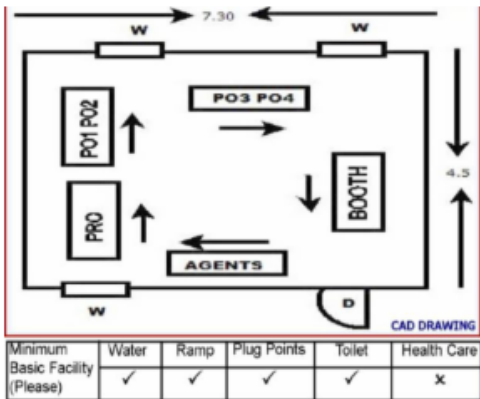

Cad View

Key MAP View