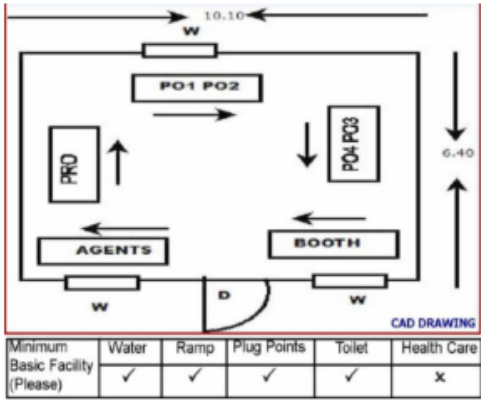

Google Map View

Polling Station Building Front View

Polling Station Front View

Cad View

Key MAP View

1	KFS2806321	பெயர் : ஜெயா கணவர் பெயர்: கருணாநிதி வீட்டு எண் : 1 வயது : 52 பாலினம் : பெண்	Photo is available	2	YZT1569953	பெயர் : நாதன் தந்தை பெயர்: சுந்தரம் வீட்டு எண் : 1-1 வயது : 53 பாலினம் : ஆண்	Photo is available	3	KFS2806909	பெயர் : ஸ்டெல்லா கணவர் பெயர்: நாதன் வீட்டு எண் : 1-1 வயது : 45 பாலினம் : பெண்	Photo is available
4	YZT1569938	பெயர் : போஸ் தந்தை பெயர்: வீரப்பன் வீட்டு எண் : 1-A வயது : 72 பாலினம் : ஆண்	Photo is available	5	KFS5304498	பெயர் : மணிமாறன் தந்தை பெயர்: போஸ் வீட்டு எண் : 1-A வயது : 46 பாலினம் : ஆண்	Photo is available	6	KFS2789907	பெயர் : ஜெகதீஸ்வரன் தந்தை பெயர்: போஸ் வீட்டு எண் : 1-A வயது : 44 பாலினம் : ஆண்	Photo is available
7	KFS4361226	பெயர் : மாதவன் தந்தை பெயர்: போஸ் வீட்டு எண் : 1-A வயது : 41 பாலினம் : ஆண்	Photo is available	8	YZT2341600	பெயர் : குமார் தந்தை பெயர்: அழகுதுரை வீட்டு எண் : 1-பி,4 வயது : 50 பாலினம் : ஆண்	Photo is available	9	YZT2341576	பெயர் : தேவி கணவர் பெயர்: குமார் வீட்டு எண் : 1-பி,4 வயது : 41 பாலினம் : பெண்	Photo is available
10	YZT2341550	பெயர் : விஷ்ணுபிரியா தந்தை பெயர்: குமார் அழகுதுரை வீட்டு எண் : 1-பி,4 வயது : 22 பாலினம் : பெண்	Photo is available	11	YZT2324382	பெயர் : சினேகா க தந்தை பெயர்: கருணாநிதி வீட்டு எண் : 1,கணேசபுரம் வயது : 21 பாலினம் : பெண்	Photo is available	12	KFS2804003	பெயர் : துரைராஜன் தந்தை பெயர்: சுந்தரராஜன் வீட்டு எண் : 2 வயது : 71 பாலினம் : ஆண்	Photo is available
13	KFS2804011	பெயர் : விஜயலெட்சுமி கணவர் பெயர்: துரைராஜன் வீட்டு எண் : 2 வயது : 68 பாலினம் : பெண்	Photo is available	14	KFS1297902	பெயர் : சதீஸ் தந்தை பெயர்: துரைராஜன் வீட்டு எண் : 2 வயது : 45 பாலினம் : ஆண்	Photo is available	15	YZT1016815	பெயர் : மோகனா கணவர் பெயர்: சங்கர குமார் வீட்டு எண் : 3-175 வயது : 34 பாலினம் : பெண்	Photo is available
16	YZT1569979	பெயர் : முனியாண்டி தந்தை பெயர்: சுப்பிரமணியப்பிள்ளை வீட்டு எண் : 4 வயது : 65 பாலினம் : ஆண்	Photo is available	17	YZT1569987	பெயர் : லெட்சுமி கணவர் பெயர்: முனியாண்டி வீட்டு எண் : 4 வயது : 56 பாலினம் : பெண்	Photo is available	18	YZT1971589	பெயர் : மஞ்சு தந்தை பெயர்: கருணாநிதி வீட்டு எண் : 4/1 வயது : 26 பாலினம் : பெண்	Photo is available
19	KFS2785806	பெயர் : சுமத்ரா கணவர் பெயர்: ரகுநாதன் வீட்டு எண் : 4-2 வயது : 49 பாலினம் : பெண்	Photo is available	20	TLV0120204	பெயர் : தங்கம் கணவர் பெயர்: சதீஷ் வீட்டு எண் : 4-2 வயது : 42 பாலினம் : பெண்	Photo is available	21	YZT0007278	பெயர் : தினேஷ்குமார் தந்தை பெயர்: முனியாண்டி வீட்டு எண் : 4-4 வயது : 36 பாலினம் : ஆண்	Photo is available
22	YZT2341568	பெயர் : ரம்யா தந்தை பெயர்: ரகுநாதன் வீட்டு எண் : 4/4 வயது : 20 பாலினம் : பெண்	Photo is available	23	YZT0534966	பெயர் : எத்திராஜன் தந்தை பெயர்: கோவிந்தராஜ்லு வீட்டு எண் : 4-6 வயது : 75 பாலினம் : ஆண்	Photo is available	24	YZT0535211	பெயர் : ரஞ்சித் குமார் தந்தை பெயர்: கதிரேசன் வீட்டு எண் : 4-7 வயது : 36 பாலினம் : ஆண்	Photo is available
25	YZT0535427	பெயர் : சியாம் சுந்தர் தந்தை பெயர்: கதிரேசன் வீட்டு எண் : 4-7 வயது : 33 பாலினம் : ஆண்	Photo is available	26	YZT1569995	பெயர் : சிங்காரவேலு தந்தை பெயர்: கருப்புசாமி வீட்டு எண் : 4-8 வயது : 82 பாலினம் : ஆண்	Photo is available	27	YZT1570001	பெயர் : இளமதி கணவர் பெயர்: சிங்காரவேலு வீட்டு எண் : 4-8 வயது : 77 பாலினம் : பெண்	Photo is available
28	YZT0207902	பெயர் : ஜான்சன் துரை தந்தை பெயர்: சுந்தர்ராஜ் வீட்டு எண் : 4-9 வயது : 48 பாலினம் : ஆண்	Photo is available	29	YZT0207910	பெயர் : ஷீலா கணவர் பெயர்: ஜான்சன் துரை வீட்டு எண் : 4-9 வயது : 43 பாலினம் : பெண்	Photo is available	30	YZT0207928	பெயர் : அஜய்குமார் தந்தை பெயர்: பக்கிரிசாமி வீட்டு எண் : 4-9A வயது : 48 பாலினம் : ஆண்	Photo is available