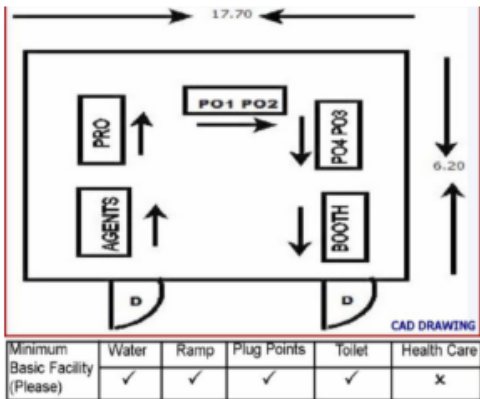

Google Map View

Polling Station Building Front View

Polling Station Front View

Cad View

Key MAP View

1	YZT1261015	பெயர் : சந்தானம் தந்தை பெயர்: பொன்சாமி வீட்டு எண் : 1 வயது : 85 பாலினம் : ஆண்	Photo is available	2	KFS2838316	பெயர் : பிச்சைமுத்து தந்தை பெயர்: சாந்தப்பதாஸ் வீட்டு எண் : 1 வயது : 62 பாலினம் : ஆண்	Photo is available	3	KFS2838589	பெயர் : நற்குணத்திருசெல்வி கணவர் பெயர்: பிச்சைமுத்து வீட்டு எண் : 1 வயது : 59 பாலினம் : பெண்	Photo is available
4	YZT1443225	பெயர் : ஜெயகுமார் தந்தை பெயர்: பிச்சைமுத்து வீட்டு எண் : 1 வயது : 25 பாலினம் : ஆண்	Photo is available	5	YZT0816447	பெயர் : கார்த்திக் தந்தை பெயர்: அங்குசாமி வீட்டு எண் : 1-1-58 வயது : 31 பாலினம் : ஆண்	Photo is available	6	YZT0675009	பெயர் : கருப்பையா தந்தை பெயர்: சொக்கன் வீட்டு எண் : 1-1-34 வயது : 50 பாலினம் : ஆண்	Photo is available
7	YZT0816082	பெயர் : அமரியம்மாள் கணவர் பெயர்: அங்கு வீட்டு எண் : 1/158 வயது : 56 பாலினம் : பெண்	Photo is available	8	YZT0815944	பெயர் : மணிகண்டன் தந்தை பெயர்: அங்குசாமி வீட்டு எண் : 1-158 வயது : 35 பாலினம் : ஆண்	Photo is available	9	YZT0952077	பெயர் : விஷ்ணுப்பிரியா கணவர் பெயர்: மணிகண்டன் வீட்டு எண் : 2-184 வயது : 31 பாலினம் : பெண்	Photo is available
10	YZT0128694	பெயர் : பஞ்சவர்ணம் கணவர் பெயர்: சுப்பிரமணியன் வீட்டு எண் : 4 வயது : 57 பாலினம் : பெண்	Photo is available	11	YZT0127464	பெயர் : தேவராஜ் ஜான்சன் தந்தை பெயர்: பால்வின் ராஜ்குமார் வீட்டு எண் : 4 வயது : 36 பாலினம் : ஆண்	Photo is available	12	YZT2362937	பெயர் : சுபிகா தந்தை பெயர்: பழனிவேல் வீட்டு எண் : 4 வயது : 21 பாலினம் : பெண்	Photo is available
13	YZT2052017	பெயர் : உஷா கணவர் பெயர்: ஸ்ரீதரன் வீட்டு எண் : 4/57 வயது : 41 பாலினம் : பெண்	Photo is available	14	YZT1517887	பெயர் : ஜெனிட்டா ஷர்லின் தந்தை பெயர்: அசோக் லாரன்ஸ் வீட்டு எண் : 5/14 ஏ வயது : 27 பாலினம் : பெண்	Photo is available	15	YZT2152544	பெயர் : ராஜா ச தந்தை பெயர்: சதாசிவம் வீட்டு எண் : 5/30 வயது : 38 பாலினம் : ஆண்	Photo is available
16	YZT0128553	பெயர் : ரெத்தினம் தந்தை பெயர்: கிருஷ்ணமணி வீட்டு எண் : 5-73 வயது : 69 பாலினம் : ஆண்	Photo is available	17	YZT0128546	பெயர் : மலர் கணவர் பெயர்: ரெத்தினம் வீட்டு எண் : 5-73 வயது : 57 பாலினம் : பெண்	Photo is available	18	YZT0127407	பெயர் : செல்வக்குமார் தந்தை பெயர்: ரெத்தினம் வீட்டு எண் : 5-73 வயது : 41 பாலினம் : ஆண்	Photo is available
19	YZT0127340	பெயர் : நாகராஜ் தந்தை பெயர்: ரெத்தினம் வீட்டு எண் : 5-73 வயது : 38 பாலினம் : ஆண்	Photo is available	20	YZT0127357	பெயர் : சிவா தந்தை பெயர்: ராமன் வீட்டு எண் : 5-73 வயது : 37 பாலினம் : ஆண்	Photo is available	21	YZT0675157	பெயர் : பிரகாஷ் தந்தை பெயர்: ரெத்தினம் வீட்டு எண் : 5-73 வயது : 33 பாலினம் : ஆண்	Photo is available
22	YZT2064707	பெயர் : சந்தோஷ் பீட்டர் தந்தை பெயர்: ஆரோக்கியா சாமி வீட்டு எண் : 5/123ஏ வயது : 23 பாலினம் : ஆண்	Photo is available	23	KFS5657002	பெயர் : இமானுவேல் தந்தை பெயர்: யாகப்பன் வீட்டு எண் : 5-150 வயது : 72 பாலினம் : ஆண்	Photo is available	24	KFS5657010	பெயர் : செபாஸ்டியன்ராஜ் தந்தை பெயர்: ஆரோக்கியசாமி வீட்டு எண் : 5-150 வயது : 53 பாலினம் : ஆண்	Photo is available
25	YZT0345272	பெயர் : வினோத்குமார் கே தந்தை பெயர்: காசிநாதன் வீட்டு எண் : 5-154 வயது : 33 பாலினம் : ஆண்	Photo is available	26	YZT0505792	பெயர் : கோலப்பன் தந்தை பெயர்: ஆபத்துகாதிள்ளை வீட்டு எண் : 5/156 வயது : 69 பாலினம் : ஆண்	Photo is available	27	YZT1510916	பெயர் : அனுசியா தந்தை பெயர்: குசை சவரிமுத்து வீட்டு எண் : 5/158 வயது : 35 பாலினம் : பெண்	Photo is available
28	YZT2000560	பெயர் : ஜிவானந்தம் தந்தை பெயர்: மாசிலாமணி வீட்டு எண் : 5/553 வயது : 47 பாலினம் : ஆண்	Photo is available	29	YZT2166064	பெயர் : பவித்ரா தந்தை பெயர்: மாணிக்கம் வீட்டு எண் : 6/9 வயது : 23 பாலினம் : பெண்	Photo is available	30	YZT2186583	பெயர் : நரேஷ் குமார் தந்தை பெயர்: மாணிக்கம் வீட்டு எண் : 6/9 வயது : 22 பாலினம் : ஆண்	Photo is available