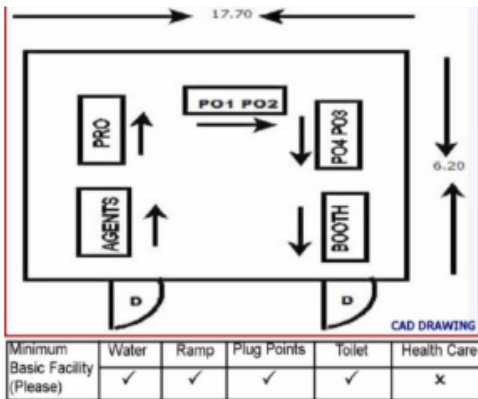

Google Map View

Polling Station Building Front View

Polling Station Front View

Cad View

Key MAP View

1 பெயர் : சாந்தி கணவர் பெயர்: ரமேஷ் வீட்டு எண் : 2-463 வயது : 53 பாலினம் : பெண் Photo is available	YZT0129064	2 பெயர் : ஷான் தந்தை பெயர்: வர்கீஸ் வீட்டு எண் : 3/7 வயது : 24 பாலினம் : ஆண் Photo is available	YZT2064277	3 பெயர் : சர்வேஸ்வேரி கணவர் பெயர்: பாலமுருகன் வீட்டு எண் : 3 வது கிராஸ் 8 வது சாலை வயது : 58 பாலினம் : பெண் Photo is available	KFS2976652
4 பெயர் : பொற்செல்வி கணவர் பெயர்: வஜ்ரவேல் வீட்டு எண் : 5 வயது : 63 பாலினம் : பெண் Photo is available	KFS5431382	5 பெயர் : பாலமுருகன் தந்தை பெயர்: ஆறுமுகம் வீட்டு எண் : 5 வயது : 57 பாலினம் : ஆண் Photo is available	KFS2976744	6 பெயர் : தனசேகரன் தந்தை பெயர்: சாந்தி தனசேகரன் வீட்டு எண் : 5/12 வயது : 63 பாலினம் : ஆண் Photo is available	YZT2388569
7 பெயர் : சாந்தி தனசேகரன் கணவர் பெயர்: தனசேகரன் சுப்பையா வீட்டு எண் : 5/12 விஜ்ஜி நாகர் வயது : 55 பாலினம் : பெண் Photo is available	YZT2406718	8 பெயர் : எஸ்தர் கணவர் பெயர்: ரவி வீட்டு எண் : 5/14 ஏ வயது : 76 பாலினம் : பெண் Photo is available	YZT1517879	9 பெயர் : ஜோஸ்வா சைமன் தந்தை பெயர்: அசோக் வாரன்ஸ் வீட்டு எண் : 5/14 ஏ வயது : 25 பாலினம் : ஆண் Photo is available	YZT1517390
10 பெயர் : மேக்டலீன் டயானா தந்தை பெயர்: கானிகை ராஜ் வீட்டு எண் : 5/17ஏ வயது : 21 பாலினம் : பெண் Photo is available	YZT2373025	11 பெயர் : ராஜேஸ்வரி கணவர் பெயர்: ஜெனார்த்தனன் வீட்டு எண் : 5-20-80 வயது : 63 பாலினம் : பெண் Photo is available	YZT0128843	12 பெயர் : சின்னபொன்னு கணவர் பெயர்: நாச்சிமுத்து வீட்டு எண் : 5-21 வயது : 63 பாலினம் : பெண் Photo is available	YZT0129411
13 பெயர் : முரளி தந்தை பெயர்: சொக்கலிங்கம் வீட்டு எண் : 5-21A வயது : 32 பாலினம் : ஆண் Photo is available	YZT0816371	14 பெயர் : சுசிலா கணவர் பெயர்: துரைமுருகன் வீட்டு எண் : 5/23 வயது : 44 பாலினம் : பெண் Photo is available	YZT2045417	15 பெயர் : புஷ்பவள்ளி கணவர் பெயர்: ஆனந்தராஜ் வீட்டு எண் : 5-23A வயது : 38 பாலினம் : பெண் Photo is available	YZT1082791
S 16 பெயர் : கோமதி தந்தை பெயர்: சிதம்பரம் வீட்டு எண் : 5/30 வயது : 39 பாலினம் : பெண் Photo is available	AZY0081505	17 பெயர் : புனிதா அபிராமி தந்தை பெயர்: பிரேம்நாத் வீட்டு எண் : 5-30 வயது : 31 பாலினம் : பெண் Photo is available	YZT1123264	18 பெயர் : ஜானகி கணவர் பெயர்: ராதாகிருஷ்ணன் வீட்டு எண் : 5-30A வயது : 76 பாலினம் : பெண் Photo is available	KFS2977155
19 பெயர் : அமுதா தந்தை பெயர்: ராதாகிருஷ்ணன் வீட்டு எண் : 5-30A வயது : 50 பாலினம் : பெண் Photo is available	KFS4358644	20 பெயர் : ஜெயலெட்சுமி கணவர் பெயர்: சிவகாமி வீட்டு எண் : 5-35 வயது : 40 பாலினம் : பெண் Photo is available	YZT0128793	21 பெயர் : வடிவேலு தந்தை பெயர்: சின்னசாமிபிள்ளை வீட்டு எண் : 5-41 வயது : 88 பாலினம் : ஆண் Photo is available	YZT0183244
22 பெயர் : நவீன்குமார் தந்தை பெயர்: வடிவேலு வீட்டு எண் : 5-41 வயது : 45 பாலினம் : ஆண் Photo is available	YZT0183251	23 பெயர் : நந்தகுமார் தந்தை பெயர்: இராதாகிருஷ்ணன் வீட்டு எண் : 5-43 வயது : 47 பாலினம் : ஆண் Photo is available	YZT0129304	24 பெயர் : சுரேஷ்குமார் தந்தை பெயர்: பாஞ்சாலை வீட்டு எண் : 5-43b வயது : 50 பாலினம் : ஆண் Photo is available	YZT0506253
25 பெயர் : பாரதி கணவர் பெயர்: தனசேகரன் வீட்டு எண் : 5-43B வயது : 39 பாலினம் : பெண் Photo is available	YZT0345165	26 பெயர் : ஜானகி கணவர் பெயர்: சுரேஷ் வீட்டு எண் : 5-45 வயது : 41 பாலினம் : பெண் Photo is available	YZT0506352	27 பெயர் : ஜீடித் பிரிங்கிள் தந்தை பெயர்: ஜான்பீட்டர் வீட்டு எண் : 5-45 வயது : 33 பாலினம் : ஆண் Photo is available	YZT0521526
28 பெயர் : காளைலிங்கம் தந்தை பெயர்: குருசாமி வீட்டு எண் : 5-49 வயது : 52 பாலினம் : ஆண் Photo is available	KFS5657143	29 பெயர் : சரஸ்வதி கணவர் பெயர்: காளைலிங்கம் வீட்டு எண் : 5-49 வயது : 51 பாலினம் : பெண் Photo is available	KFS5657150	30 பெயர் : தண்டாயுதபாணி தந்தை பெயர்: மாசிலாமணி வீட்டு எண் : 5-49 வயது : 48 பாலினம் : ஆண் Photo is available	YZT0128744