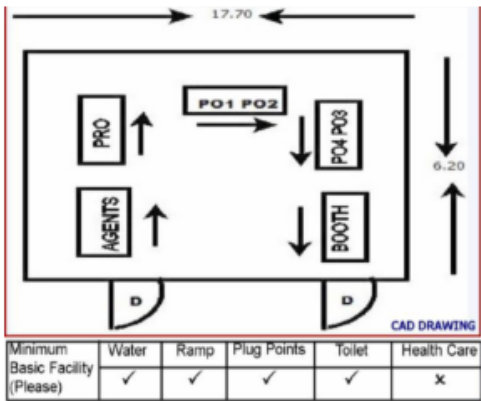

Google Map View

Polling Station Building Front View

Polling Station Front View

Cad View

Key MAP View

1 பெயர் : ஹரிஷ் தந்தை பெயர்: பிரபாகர் வீட்டு எண் : 1/79 வயது : 21 பாலினம் : ஆண் Photo is available	YZT2252401	2 பெயர் : திருமூர்த்தி தந்தை பெயர்: அங்கமரத்து வீட்டு எண் : 2 வயது : 61 பாலினம் : ஆண் Photo is available	KFS1101278	3 பெயர் : லட்சுமி கணவர் பெயர்: திருமூர்த்தி வீட்டு எண் : 2 வயது : 56 பாலினம் : பெண் Photo is available	YZT1832351
4 பெயர் : வித்யா தந்தை பெயர்: சத்யமூர்த்தி வீட்டு எண் : 2/159 வயது : 41 பாலினம் : பெண் Photo is available	YZT1391432	5 பெயர் : பழனிமயம்மாள் கணவர் பெயர்: பாண்டியன் வீட்டு எண் : 2-A வயது : 71 பாலினம் : பெண் Photo is available	KFS2845048	6 பெயர் : பஞ்சவர்ணம் கணவர் பெயர்: சுப்ரமணி வீட்டு எண் : 2-A வயது : 63 பாலினம் : பெண் Photo is available	KFS2845287
7 பெயர் : மணிவேல் தந்தை பெயர்: ராமச்சந்திரன் வீட்டு எண் : 2-A வயது : 40 பாலினம் : ஆண் Photo is available	KFS5432190	8 பெயர் : தெய்வமணி கணவர் பெயர்: மணிவேல் வீட்டு எண் : 2-A வயது : 40 பாலினம் : பெண் Photo is available	KFS5432208	9 பெயர் : ஆறுமுகம் தந்தை பெயர்: அம்மாவாசை வீட்டு எண் : 2-B வயது : 66 பாலினம் : ஆண் Photo is available	KFS2845006
10 பெயர் : அமிர்தவள்ளி கணவர் பெயர்: ஆறுமுகம் வீட்டு எண் : 2-B வயது : 61 பாலினம் : பெண் Photo is available	KFS2845063	11 பெயர் : மாரியம்மாள் கணவர் பெயர்: சம்பத் வீட்டு எண் : 3-2 வயது : 44 பாலினம் : பெண் Photo is available	YZT0816538	12 பெயர் : சுந்தரேஸ்வரன் ஆறுமுகம் தந்தை பெயர்: ஆறுமுகம் வீட்டு எண் : 3-2 வயது : 44 பாலினம் : ஆண் Photo is available	YZT0129478
13 பெயர் : பழனிமயில் கணவர் பெயர்: சுந்தரேஸ்வரன் வீட்டு எண் : 3-2 வயது : 43 பாலினம் : பெண் Photo is available	YZT0129486	14 பெயர் : காயத்ரி கணவர் பெயர்: நல்லரத் நவாஷ் வீட்டு எண் : 3-2 வயது : 39 பாலினம் : பெண் Photo is available	YZT0675264	15 பெயர் : ரவிச்சந்திரன் தந்தை பெயர்: திருமூர்த்தி வீட்டு எண் : 3/2 வயது : 39 பாலினம் : ஆண் Photo is available	YZT0130583
16 பெயர் : சுதானந்தன் தந்தை பெயர்: ஆறுமுகம் வீட்டு எண் : 3-2 வயது : 35 பாலினம் : ஆண் Photo is available	YZT1005529	17 பெயர் : கிரத்திகா கணவர் பெயர்: ரவிச்சந்திரன் வீட்டு எண் : 3-2 வயது : 35 பாலினம் : பெண் Photo is available	YZT0675900	18 பெயர் : ஜனகராயா ச தந்தை பெயர்: சுந்தரேஸ்வரன் ஆ வீட்டு எண் : 3/2 வயது : 20 பாலினம் : ஆண் Photo is available	YZT2399004
19 பெயர் : மனோலா ம தந்தை பெயர்: மணிவேல் வீட்டு எண் : 3/2 வயது : 20 பாலினம் : ஆண் Photo is available	YZT2404135	20 பெயர் : யுவராஜ் ச தந்தை பெயர்: சம்பத் வீட்டு எண் : 3/2 வயது : 20 பாலினம் : ஆண் Photo is available	YZT2414423	21 பெயர் : கடற்கரை தந்தை பெயர்: சுப்பையா வீட்டு எண் : 3-C வயது : 54 பாலினம் : ஆண் Photo is available	KFS2842136
22 பெயர் : சாந்தி கணவர் பெயர்: கடற்கரை வீட்டு எண் : 3-C வயது : 43 பாலினம் : பெண் Photo is available	KFS2842144	23 பெயர் : சிந்தாமணி கணவர் பெயர்: பெருமாள் வீட்டு எண் : 4 வயது : 68 பாலினம் : பெண் Photo is available	YZT0129494	24 பெயர் : அருள்ராஜ் தந்தை பெயர்: ஆரோக்கியசாமி வீட்டு எண் : 4 வயது : 59 பாலினம் : ஆண் Photo is available	KFS5660360
25 பெயர் : சந்திரசேகர் தந்தை பெயர்: குருசாமி வீட்டு எண் : 4 வயது : 55 பாலினம் : ஆண் Photo is available	KFS2841708	26 பெயர் : நந்தினி கணவர் பெயர்: சந்திரசேகர் வீட்டு எண் : 4 வயது : 53 பாலினம் : பெண் Photo is available	KFS2841716	27 பெயர் : சுமித்ரா கணவர் பெயர்: ராஜராஜன் வீட்டு எண் : 4 வயது : 43 பாலினம் : பெண் Photo is available	YZT0129502
28 பெயர் : கவியா தந்தை பெயர்: பழனி வீட்டு எண் : 4/2 வயது : 26 பாலினம் : பெண் Photo is available	YZT1469709	29 பெயர் : ரேணுகா கணவர் பெயர்: கணேசன் வீட்டு எண் : 4-A வயது : 66 பாலினம் : பெண் Photo is available	KFS2841500	30 பெயர் : அசோக் தந்தை பெயர்: கண்ணன் வீட்டு எண் : 4-A வயது : 53 பாலினம் : ஆண் Photo is available	KFS5432232