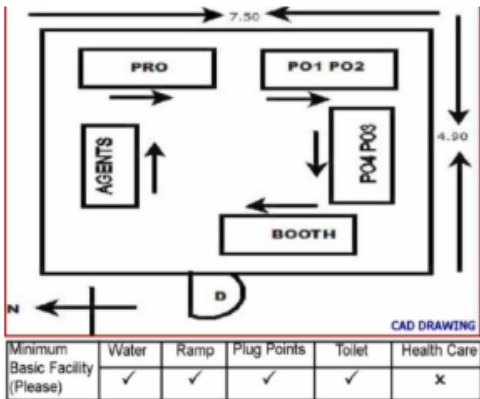

வாக்காளர் பதிவு அலுவலரின்
கையொப்பம்

Nazri Naksha

Google Map View

Polling Station Building Front View

Polling Station Front View

Cad View

Key MAP View

சட்டமன்றத் தொகுதியின் எண் மற்றும் பெயர் : 142-திருவெறும்பூர் பிரிவு எண் மற்றும் பெயர் 1-துவாக்குடி (வ.கி.) மற்றும் நகராட்சி, வார்டு 5 அம்பேத்கார் தெரு