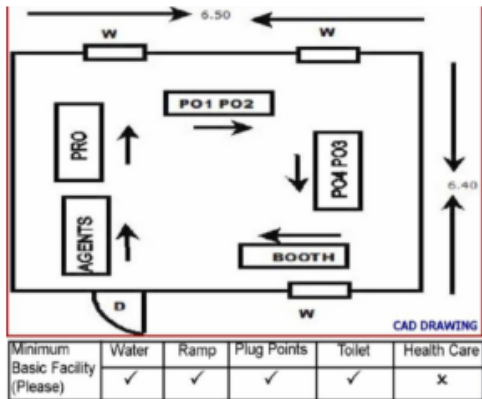

Google Map View

Polling Station Building Front View

Polling Station Front View

Cad View

Key MAP View

1	YZT0562645	பெயர் : தமிழ்ச்செல்வி தந்தை பெயர்: ஜெயராமன் வீட்டு எண் : 1 வயது : 32 பாலினம் : பெண்	Photo is available	2	YZT2067791	பெயர் : தையல்நாயகி கணவர் பெயர்: அசோக்குமார் வீட்டு எண் : 1 வயது : 30 பாலினம் : பெண்	Photo is available	3	YZT2067742	பெயர் : ஸ்ருதி தந்தை பெயர்: ராஜா வீட்டு எண் : 1 வயது : 26 பாலினம் : பெண்	Photo is available
4	YZT2063899	பெயர் : விஜயகுமார் தாயின் பெயர்: சிலம்பாயி வீட்டு எண் : 1 வயது : 23 பாலினம் : ஆண்	Photo is available	5	YZT1474543	பெயர் : மரியபுஷ்பம் தந்தை பெயர்: ஆரோவகியா தாஸ் வீட்டு எண் : 3/148 வயது : 25 பாலினம் : பெண்	Photo is available	6	YZT1005602	பெயர் : கிறிஸ்டி பிரியா தந்தை பெயர்: குசை மாணிக்கம் வீட்டு எண் : 4/404 வயது : 31 பாலினம் : பெண்	Photo is available
7	YZT0817460	பெயர் : முகமது ஹனீபா தந்தை பெயர்: ஷாகுல் அமீது வீட்டு எண் : 5 வயது : 52 பாலினம் : ஆண்	Photo is available	8	YZT0817528	பெயர் : ரஹ்மத் நிஷா கணவர் பெயர்: முகமது ஹனீபா வீட்டு எண் : 5 வயது : 41 பாலினம் : பெண்	Photo is available	9	YZT0346197	பெயர் : வடிவேல் தந்தை பெயர்: ராமசாமி வீட்டு எண் : 5-9 வயது : 41 பாலினம் : ஆண்	Photo is available
10	YZT0346205	பெயர் : கெலன் கணவர் பெயர்: வடிவேல் வீட்டு எண் : 5-9 வயது : 40 பாலினம் : பெண்	Photo is available	11	YZT2097897	பெயர் : ரவி தந்தை பெயர்: பழனிசாமி வீட்டு எண் : 5/27 வயது : 44 பாலினம் : ஆண்	Photo is available	12	YZT2089654	பெயர் : பரமேஷ்வரி கணவர் பெயர்: ரவி வீட்டு எண் : 5/27 வயது : 37 பாலினம் : பெண்	Photo is available
13	YZT1206127	பெயர் : லெட்சுமி தந்தை பெயர்: ராமணன் வீட்டு எண் : 6 வயது : 75 பாலினம் : பெண்	Photo is available	14	YZT0462341	பெயர் : மாரியம்மாள் கணவர் பெயர்: கருப்பையா வீட்டு எண் : 6 வயது : 70 பாலினம் : பெண்	Photo is available	15	KFS2701365	பெயர் : அந்தோணியம்மாள் கணவர் பெயர்: அமல்ராஜ் வீட்டு எண் : 6 வயது : 63 பாலினம் : பெண்	Photo is available
16	KFS2838894	பெயர் : பழனியப்பன் தந்தை பெயர்: கிருஷ்ணன் வீட்டு எண் : 6 வயது : 61 பாலினம் : ஆண்	Photo is available	17	YZT0270207	பெயர் : செவத்தியம்மாள் கணவர் பெயர்: குழந்தைசாமி வீட்டு எண் : 6 வயது : 56 பாலினம் : பெண்	Photo is available	18	YZT0462291	பெயர் : தனலட்சுமி தந்தை பெயர்: கருப்பையா வீட்டு எண் : 6 வயது : 42 பாலினம் : பெண்	Photo is available
19	YZT1206135	பெயர் : மணி தந்தை பெயர்: ஜெகநாதன் வீட்டு எண் : 6 வயது : 32 பாலினம் : ஆண்	Photo is available	20	YZT2083806	பெயர் : நித்யா கணவர் பெயர்: துரைமாணிக்கம் வீட்டு எண் : 6 வயது : 32 பாலினம் : பெண்	Photo is available	21	YZT1102698	பெயர் : அனீஸ் தந்தை பெயர்: முகமதுஇஸ்மாயில் வீட்டு எண் : 6 வயது : 29 பாலினம் : பெண்	Photo is available
22	YZT1206051	பெயர் : ஜோதி லக்ஷ்மி தந்தை பெயர்: வீரப்பன் வீட்டு எண் : 6 வயது : 29 பாலினம் : பெண்	Photo is available	23	YZT1250109	பெயர் : அனுசுயா கணவர் பெயர்: இளையராஜா வீட்டு எண் : 6 வயது : 29 பாலினம் : பெண்	Photo is available	24	YZT1250133	பெயர் : பூமதி கணவர் பெயர்: கலைவாணன் வீட்டு எண் : 6 வயது : 29 பாலினம் : பெண்	Photo is available
# 25	YZT1839810	பெயர் : தனம் மாவடியான் கணவர் பெயர்: மாவடியான் வீட்டு எண் : 6-2 வயது : 66 பாலினம் : பெண்	Photo is available	# 26	YZT0131458	பெயர் : முருகானந்தம் மா தந்தை பெயர்: மாவடியான் வீட்டு எண் : 6-2 வயது : 36 பாலினம் : ஆண்	Photo is available	27	YZT0952994	பெயர் : சக்திவேல் தந்தை பெயர்: ரெங்கசாமி வீட்டு எண் : 6-6A வயது : 31 பாலினம் : ஆண்	Photo is available
28	YZT2332013	பெயர் : பூங்கொடி கணவர் பெயர்: சக்திவேல் வீட்டு எண் : 6/6ஏ வயது : 24 பாலினம் : பெண்	Photo is available	29	YZT1839828	பெயர் : வனிதா கணவர் பெயர்: சண்முகம் வீட்டு எண் : 6-9 வயது : 51 பாலினம் : பெண்	Photo is available	30	YZT1102664	பெயர் : சென்பகம் கணவர் பெயர்: கிருஷ்ணராஜ் வீட்டு எண் : 6-9 வயது : 32 பாலினம் : பெண்	Photo is available