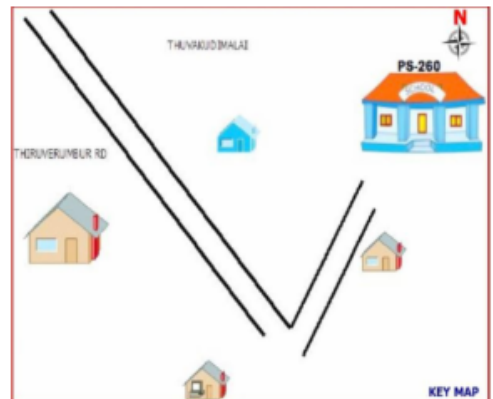

Google Map View

Polling Station Building Front View

Polling Station Front View

Cad View

Key MAP View

1 பெயர் : டேவிட் பிரேம் குமார் தந்தை பெயர் : ஜேம்ஸ் ரவிசந்திரன் வீட்டு எண் : 1 வயது : 37 பாலினம் : ஆண் Photo is available	YZT0506709	2 பெயர் : தேவதர்ஷினி தந்தை பெயர் : தயாளன் வீட்டு எண் : 1/8 வயது : 19 பாலினம் : பெண் Photo is available	YZT2449452	3 பெயர் : தயாளன் தந்தை பெயர் : இடும்பையன் வீட்டு எண் : 1-8a வயது : 49 பாலினம் : ஆண் Photo is available	YZT0462366
4 பெயர் : மல்லிகா கணவர் பெயர் : ராஜேந்திரன் வீட்டு எண் : 2 வயது : 67 பாலினம் : பெண் Photo is available	KFS2740165	5 பெயர் : மலர் கணவர் பெயர் : ராஜேந்திரன் வீட்டு எண் : 2 வயது : 57 பாலினம் : பெண் Photo is available	KFS2732626	6 பெயர் : அருண்பிரவீந்திரன் தந்தை பெயர் : ராஜேந்திரன் வீட்டு எண் : 2-5 வயது : 46 பாலினம் : ஆண் Photo is available	YZT1293968
7 பெயர் : நிர்மலா கணவர் பெயர் : அருண்பிரவீந்திரன் வீட்டு எண் : 2-5 வயது : 43 பாலினம் : பெண் Photo is available	YZT1293950	8 பெயர் : அருண்மகேந்திரன் தந்தை பெயர் : ராஜேந்திரன் வீட்டு எண் : 2-5 வயது : 33 பாலினம் : ஆண் Photo is available	YZT1293919	9 பெயர் : சுகந்தா கணவர் பெயர் : கோச்சடை வீட்டு எண் : 2-47 வயது : 39 பாலினம் : பெண் Photo is available	YZT1250158
S 10 பெயர் : ஹரிணி ரவிசுமார் தந்தை பெயர் : ரவிசுமார் வீட்டு எண் : 2/81 வயது : 21 பாலினம் : பெண் Photo is available	YZT2310308	11 பெயர் : சீனிவாசன் தந்தை பெயர் : அழகிய சிங்கம் வீட்டு எண் : 3 வயது : 45 பாலினம் : ஆண் Photo is available	YZT0346361	12 பெயர் : முத்துகுமரன் தந்தை பெயர் : ரவீந்திரன் வீட்டு எண் : 4 வயது : 34 பாலினம் : ஆண் Photo is available	YZT0271122
13 பெயர் : பாபு தந்தை பெயர் : இராமச்சந்திரன் வீட்டு எண் : 5 வயது : 63 பாலினம் : ஆண் Photo is available	YZT1083260	14 பெயர் : பாப்பாத்தி பாபு தந்தை பெயர் : பாபு வீட்டு எண் : 5 வயது : 55 பாலினம் : ஆண் Photo is available	YZT1083278	15 பெயர் : பாரதி தந்தை பெயர் : கோவிலப்பிள்ளை வீட்டு எண் : 5A வயது : 56 பாலினம் : ஆண் Photo is available	KFS2869642
16 பெயர் : சாந்தா கணவர் பெயர் : பாரதி வீட்டு எண் : 5A வயது : 51 பாலினம் : பெண் Photo is available	KFS2869659	17 பெயர் : இம்மானுவேல் டேவிட் தந்தை பெயர் : ஜெயசீலன் வீட்டு எண் : 6 வயது : 50 பாலினம் : ஆண் Photo is available	YZT0462457	18 பெயர் : வைலட் ஆரோன் கணவர் பெயர் : இம்மானுவேல் டேவிட் வீட்டு எண் : 6 வயது : 49 பாலினம் : பெண் Photo is available	YZT0462432
19 பெயர் : பிரபு தந்தை பெயர் : ராமலிங்கம் வீட்டு எண் : 6 வயது : 41 பாலினம் : ஆண் Photo is available	YZT1007830	20 பெயர் : ப ஜெயபாரதி தந்தை பெயர் : ர பிரபு வீட்டு எண் : 6 வயது : 35 பாலினம் : பெண் Photo is available	YZT2310282	21 பெயர் : கோகிலா தந்தை பெயர் : முருகன் வீட்டு எண் : 6/1 வயது : 27 பாலினம் : பெண் Photo is available	YZT1424563
22 பெயர் : அருள்ராஜ் தந்தை பெயர் : மரிய ஆரோக்கியம் வீட்டு எண் : 6-5 வயது : 56 பாலினம் : ஆண் Photo is available	YZT0506766	23 பெயர் : முத்துகுமார் தாயின் பெயர் : தங்கம்மாள் வீட்டு எண் : 6-5 வயது : 28 பாலினம் : ஆண் Photo is available	YZT1293992	24 பெயர் : சாந்தி கணவர் பெயர் : அருள்ராஜ் வீட்டு எண் : 6-5B வயது : 52 பாலினம் : பெண் Photo is available	YZT0506733
# 25 பெயர் : ஸ்ரீராம் சம்பத் குமார் வே தந்தை பெயர் : வேலு வீட்டு எண் : 6-5E வயது : 30 பாலினம் : ஆண் Photo is available	YZT0953034	26 பெயர் : அன்பானந்தம் தந்தை பெயர் : அந்தோணி வீட்டு எண் : 6-5G வயது : 73 பாலினம் : ஆண் Photo is available	YZT0270629	27 பெயர் : அல்போன்ஸ்மேரி கணவர் பெயர் : அன்பானந்தம் வீட்டு எண் : 6-5G வயது : 70 பாலினம் : பெண் Photo is available	KFS2866119
28 பெயர் : அன்பரசு தந்தை பெயர் : அன்பானந்தம் வீட்டு எண் : 6-5G வயது : 42 பாலினம் : ஆண் Photo is available	YZT0270637	29 பெயர் : பெர்ரி கமாலியேல் தந்தை பெயர் : ஜெயக்குமார் வீட்டு எண் : 6-5G வயது : 38 பாலினம் : ஆண் Photo is available	YZT1206259	30 பெயர் : சிவரஞ்சனி தந்தை பெயர் : ராஜாங்கம் வீட்டு எண் : 6-5K வயது : 30 பாலினம் : பெண் Photo is available	YZT1005776