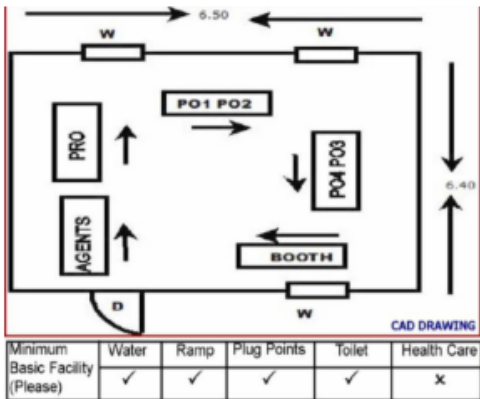

Google Map View

Polling Station Building Front View

Polling Station Front View

Cad View

Key MAP View

1 பெயர் : டேவிட் பிரேம் குமார் தந்தை பெயர் : ஜேம்ஸ் ரவிசந்திரன் வீட்டு எண் : 1 வயது : 37 பாலினம் : ஆண் Photo is available	YZT0506709	2 பெயர் : தேவதர்ஷினி தந்தை பெயர் : தயாளன் வீட்டு எண் : 1/8 வயது : 19 பாலினம் : பெண் Photo is available	YZT2449452	3 பெயர் : தயாளன் தந்தை பெயர் : இடும்பையன் வீட்டு எண் : 1-8a வயது : 49 பாலினம் : ஆண் Photo is available	YZT0462366
4 பெயர் : மல்லிகா கணவர் பெயர் : ராஜேந்திரன் வீட்டு எண் : 2 வயது : 67 பாலினம் : பெண் Photo is available	KFS2740165	5 பெயர் : மலர் கணவர் பெயர் : ராஜேந்திரன் வீட்டு எண் : 2 வயது : 57 பாலினம் : பெண் Photo is available	KFS2732626	6 பெயர் : அருண்பிரவீந்திரன் தந்தை பெயர் : ராஜேந்திரன் வீட்டு எண் : 2-5 வயது : 46 பாலினம் : ஆண் Photo is available	YZT1293968
7 பெயர் : நிர்மலா கணவர் பெயர் : அருண்பிரவீந்திரன் வீட்டு எண் : 2-5 வயது : 43 பாலினம் : பெண் Photo is available	YZT1293950	8 பெயர் : அருண்மகேந்திரன் தந்தை பெயர் : ராஜேந்திரன் வீட்டு எண் : 2-5 வயது : 33 பாலினம் : ஆண் Photo is available	YZT1293919	9 பெயர் : சுகந்தா கணவர் பெயர் : கோச்சடை வீட்டு எண் : 2-47 வயது : 39 பாலினம் : பெண் Photo is available	YZT1250158
S 10 பெயர் : ஹரிணி ரவிசுமார் தந்தை பெயர் : ரவிசுமார் வீட்டு எண் : 2/81 வயது : 21 பாலினம் : பெண் Photo is available	YZT2310308	11 பெயர் : சீனிவாசன் தந்தை பெயர் : அழகிய சிங்கம் வீட்டு எண் : 3 வயது : 45 பாலினம் : ஆண் Photo is available	YZT0346361	12 பெயர் : முத்துகுமரன் தந்தை பெயர் : ரவீந்திரன் வீட்டு எண் : 4 வயது : 34 பாலினம் : ஆண் Photo is available	YZT0271122
13 பெயர் : பாபு தந்தை பெயர் : இராமச்சந்திரன் வீட்டு எண் : 5 வயது : 63 பாலினம் : ஆண் Photo is available	YZT1083260	14 பெயர் : பாப்பாத்தி பாபு தந்தை பெயர் : பாபு வீட்டு எண் : 5 வயது : 55 பாலினம் : ஆண் Photo is available	YZT1083278	15 பெயர் : பாரதி தந்தை பெயர் : கோவிலப்பிள்ளை வீட்டு எண் : 5A வயது : 56 பாலினம் : ஆண் Photo is available	KFS2869642
16 பெயர் : சாந்தா கணவர் பெயர் : பாரதி வீட்டு எண் : 5A வயது : 51 பாலினம் : பெண் Photo is available	KFS2869659	17 பெயர் : இம்மானுவேல் டேவிட் தந்தை பெயர் : ஜெயசீலன் வீட்டு எண் : 6 வயது : 50 பாலினம் : ஆண் Photo is available	YZT0462457	18 பெயர் : வைலட் ஆரோன் கணவர் பெயர் : இம்மானுவேல் டேவிட் வீட்டு எண் : 6 வயது : 49 பாலினம் : பெண் Photo is available	YZT0462432
19 பெயர் : பிரபு தந்தை பெயர் : ராமலிங்கம் வீட்டு எண் : 6 வயது : 41 பாலினம் : ஆண் Photo is available	YZT1007830	20 பெயர் : ப ஜெயபாரதி தந்தை பெயர் : ர பிரபு வீட்டு எண் : 6 வயது : 35 பாலினம் : பெண் Photo is available	YZT2310282	21 பெயர் : கோகிலா தந்தை பெயர் : முருகன் வீட்டு எண் : 6/1 வயது : 27 பாலினம் : பெண் Photo is available	YZT1424563
22 பெயர் : அருள்ராஜ் தந்தை பெயர் : மரிய ஆரோக்கியம் வீட்டு எண் : 6-5 வயது : 56 பாலினம் : ஆண் Photo is available	YZT0506766	23 பெயர் : முத்துகுமார் தாயின் பெயர் : தங்கம்மாள் வீட்டு எண் : 6-5 வயது : 28 பாலினம் : ஆண் Photo is available	YZT1293992	24 பெயர் : சாந்தி கணவர் பெயர் : அருள்ராஜ் வீட்டு எண் : 6-5B வயது : 52 பாலினம் : பெண் Photo is available	YZT0506733
# 25 பெயர் : ஸ்ரீராம் சம்பத் குமார் வே தந்தை பெயர் : வேலு வீட்டு எண் : 6-5E வயது : 30 பாலினம் : ஆண் Photo is available	YZT0953034	26 பெயர் : அன்பானந்தம் தந்தை பெயர் : அந்தோணி வீட்டு எண் : 6-5G வயது : 73 பாலினம் : ஆண் Photo is available	YZT0270629	27 பெயர் : அல்போன்ஸ்மேரி கணவர் பெயர் : அன்பானந்தம் வீட்டு எண் : 6-5G வயது : 70 பாலினம் : பெண் Photo is available	KFS2866119
28 பெயர் : அன்பரசு தந்தை பெயர் : அன்பானந்தம் வீட்டு எண் : 6-5G வயது : 42 பாலினம் : ஆண் Photo is available	YZT0270637	29 பெயர் : பெர்ரி கமாலியேல் தந்தை பெயர் : ஜெயக்குமார் வீட்டு எண் : 6-5G வயது : 38 பாலினம் : ஆண் Photo is available	YZT1206259	30 பெயர் : சிவரஞ்சனி தந்தை பெயர் : ராஜாங்கம் வீட்டு எண் : 6-5K வயது : 30 பாலினம் : பெண் Photo is available	YZT1005776