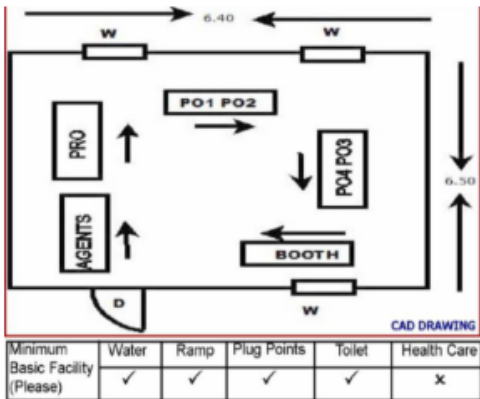

Google Map View

Polling Station Building Front View

Polling Station Front View

Cad View

Key MAP View

சட்டமன்றத் தொகுதியின் எண் மற்றும் பெயர் : 142-திருவெறும்பூர் பிரிவு எண் மற்றும் பெயர் 1-துவாக்குடி (வ.கி.) மற்றும் நகராட்சி, வார்டு 5 ஜீவானந்தம் தெரு