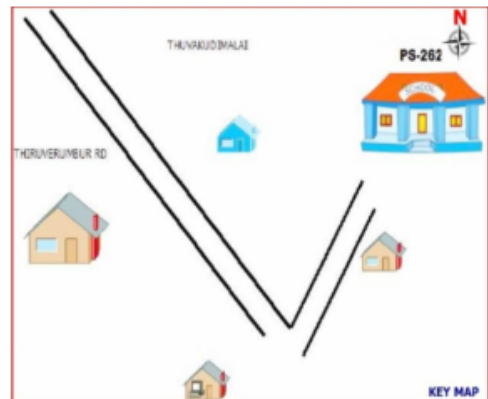

Google Map View

Polling Station Building Front View

Polling Station Front View

Cad View

Key MAP View

சட்டமன்றத் தொகுதியின் எண் மற்றும் பெயர் : 142-திருவெறும்பூர் பிரிவு எண் மற்றும் பெயர் 1-துவாக்குடி (வ.கி.) மற்றும் நகராட்சி, வார்டு 5 ஜீவானந்தம் தெரு