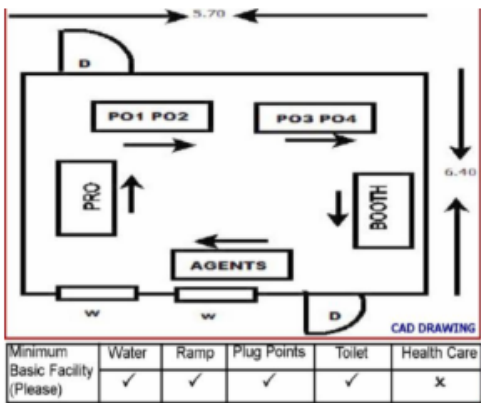

Google Map View

Polling Station Building Front View

Polling Station Front View

Cad View

Key MAP View

சட்டமன்றத் தொகுதியின் எண் மற்றும் பெயர் : 142-திருவெறும்பூர் பிரிவு எண் மற்றும் பெயர் 1-கிருஷ்ணசமுத்திரம் (வ.கி.) மற்றும் (ஊ), வார்டு 8 மௌனமடம்