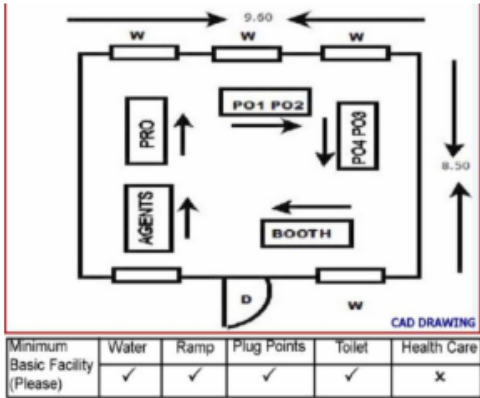

Cad View

Key MAP View