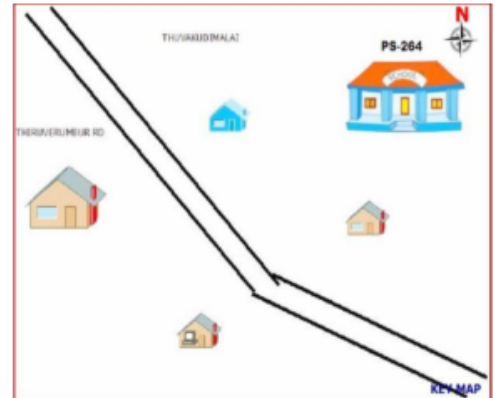

Cad View

Key MAP View