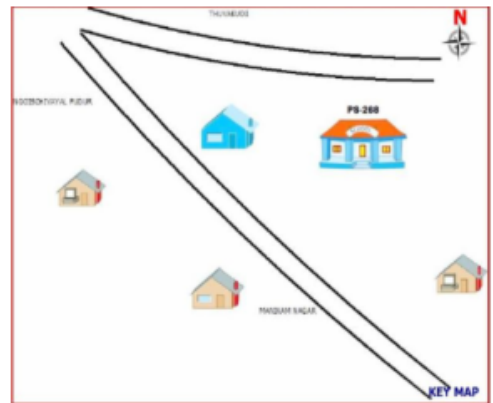

**3. வாக்குச் சாவடியின் விவரங்கள்**

<p><b>வாக்குச் சாவடியின் எண் மற்றும் பெயர் :</b></p> <p>285 - அரசினர் பாலிடெக்னிக்துவாக்குடி, கெட்டிமெத்தை கட்டிடம் வடக்குப் பார்த்தது வகுப்பறை எண் பி</p> <p><b>வாக்குச் சாவடியின் முகவரி :</b></p> <p>அரசினர் பாலிடெக்னிக்துவாக்குடி,, ,</p>	<p><b>வாக்குச் சாவடியின் வகைப்பாடு (ஆண்/பெண்/பொது)</b></p>	<p><b>பொது</b></p>
	<p><b>துணை வாக்குச் சாவடிகளின் எண்ணிக்கை :</b></p>	<p>0</p>

**4. வாக்காளர்களின் எண்ணிக்கை**

தொடங்கும் வரிசை எண்	முடியும் வரிசை எண்.	நிகர வாக்காளர்களின் எண்ணிக்கை			
		ஆண்	பெண்	மூன்றாம் பாலினம்	மொத்தம்
1	1007	479	522	0	1001

கையொப்பம்

Nazri Naksha

Google Map View

Polling Station Building Front View

Polling Station Front View

Cad View

Key MAP View

Minimum Basic Facility (Please)	Water	Ramp	Plug Points	Toilet	Health Care
	✓	✓	✓	✓	x

சட்டமன்றத் தொகுதியின் எண் மற்றும் பெயர் : 142-திருவெறும்பூர் பிரிவு எண் மற்றும் பெயர் 1-துவாக்குடி (வ.கி.) மற்றும் நகராட்சி, வார்டு 14 அண்ணாநகர்