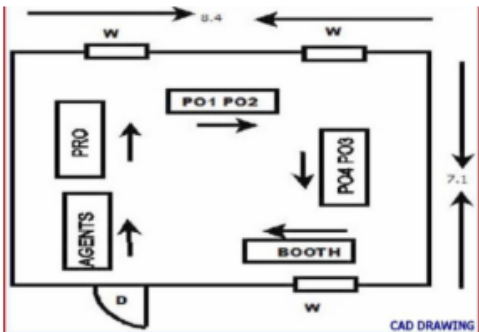

Polling Station Front View

Cad View

Key MAP View

Minimum Basic Facility (Please)	Water	Ramp	Plug Points	Toilet	Health Care
	✓	✓	✓	✓	x

சட்டமன்றத் தொகுதியின் எண் மற்றும் பெயர் : 142-திருவெறும்பூர் பிரிவு எண் மற்றும் பெயர் 1-துவாக்குடி (வ.கி.) மற்றும் நகராட்சி, வார்டு 14 அண்ணாநகர்