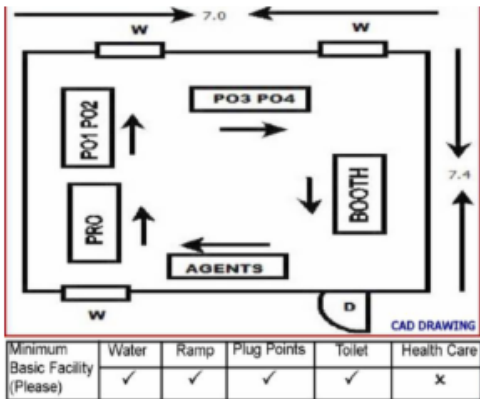

Google Map View

Polling Station Building Front View

Polling Station Front View

Cad View

Key MAP View

1 பெயர் : கண்ணன் தந்தை பெயர்: திருப்பதி வீட்டு எண் : 2 வயது : 43 பாலினம் : ஆண்	YZT0274167 Photo is available	S 2 பெயர் : சுகுமாரி ரா கணவர் பெயர்: ராமசுந்திரன் வீட்டு எண் : 2-4 வயது : 61 பாலினம் : பெண்	YZT0508408 Photo is available	3 பெயர் : முத்துசாமி தந்தை பெயர்: மருதை வீட்டு எண் : 3 வயது : 46 பாலினம் : ஆண்	YZT0274266 Photo is available
4 பெயர் : மரியாள் கணவர் பெயர்: ஜான்பீட்டர் வீட்டு எண் : 3 வயது : 34 பாலினம் : பெண்	YZT1261601 Photo is available	5 பெயர் : ளெளை ஜஸ்வரயா தந்தை பெயர்: தருமர் வீட்டு எண் : 3/4 வயது : 26 பாலினம் : பெண்	YZT1990399 Photo is available	6 பெயர் : அனுஷா தந்தை பெயர்: குமரேசன் வீட்டு எண் : 4 வயது : 29 பாலினம் : பெண்	YZT1261577 Photo is available
7 பெயர் : வினோத்குமார் தந்தை பெயர்: சரஸ்வதி வீட்டு எண் : 23 வயது : 39 பாலினம் : ஆண்	YZT1261643 Photo is available	8 பெயர் : முருகேசன் கணவர் பெயர்: அங்கப்பன் வீட்டு எண் : 32 வயது : 64 பாலினம் : பெண்	YZT0273953 Photo is available	9 பெயர் : பிரமிளா கணவர் பெயர்: காளிமுத்து வீட்டு எண் : 32/105 வயது : 35 பாலினம் : பெண்	YZT2110104 Photo is available
10 பெயர் : கலைமகள் கணவர் பெயர்: கோவிந்தராஜ் வீட்டு எண் : 33 வயது : 46 பாலினம் : பெண்	YZT0465484 Photo is available	11 பெயர் : கைலாசபதி தந்தை பெயர்: முருகேசன் வீட்டு எண் : 42 வயது : 43 பாலினம் : ஆண்	YZT0273615 Photo is available	12 பெயர் : பூங்கிருஷ்ண பட்டா தந்தை பெயர்: அனில் தாஸ் வீட்டு எண் : 42 வயது : 38 பாலினம் : ஆண்	YZT2116713 Photo is available
13 பெயர் : பிரியா தந்தை பெயர்: வெங்கடேசன் வீட்டு எண் : 44 வயது : 42 பாலினம் : பெண்	YZT1261569 Photo is available	14 பெயர் : ராஜலட்சுமி கணவர் பெயர்: ஆறுமுகம் வீட்டு எண் : 49 வயது : 59 பாலினம் : பெண்	YZT0273656 Photo is available	15 பெயர் : வீரபாண்டியன் தந்தை பெயர்: ஆறுமுகம் வீட்டு எண் : 49 வயது : 41 பாலினம் : ஆண்	YZT0273649 Photo is available
16 பெயர் : வினோத்குமார் தந்தை பெயர்: வெங்கடராமன் வீட்டு எண் : 50 வயது : 42 பாலினம் : ஆண்	YZT0273631 Photo is available	17 பெயர் : அனில் குமார் தந்தை பெயர்: ராமேஷ்வர் ராம் வீட்டு எண் : 51 வயது : 36 பாலினம் : ஆண்	YZT2116754 Photo is available	18 பெயர் : செல்லம்மாள் கணவர் பெயர்: ஜோசப் வீட்டு எண் : 52 வயது : 60 பாலினம் : பெண்	YZT0273920 Photo is available
19 பெயர் : இந்து தந்தை பெயர்: சதீஸ்குமார் வீட்டு எண் : 52 வயது : 47 பாலினம் : ஆண்	YZT0273847 Photo is available	20 பெயர் : சணமுகம் தந்தை பெயர்: கருப்பையா வீட்டு எண் : 52 வயது : 42 பாலினம் : ஆண்	YZT0273995 Photo is available	21 பெயர் : ராஜேஷ்சர்மா தந்தை பெயர்: சவுந்தராஜன் வீட்டு எண் : 52 வயது : 41 பாலினம் : ஆண்	YZT0274001 Photo is available
22 பெயர் : பாஸ்கர் தந்தை பெயர்: கிருஷ்ணமூர்த்தி வீட்டு எண் : 52 வயது : 41 பாலினம் : ஆண்	YZT0274035 Photo is available	23 பெயர் : அந்தோனிராஜ் தந்தை பெயர்: ஜோசப் வீட்டு எண் : 52 வயது : 41 பாலினம் : ஆண்	YZT0273896 Photo is available	24 பெயர் : பென்னியர் இதரர் பெயர்: சிங்கராஜ் வீட்டு எண் : 52 வயது : 35 பாலினம் : ஆண்	YZT0273946 Photo is available
25 பெயர் : நீலாவதி கணவர் பெயர்: சின்னாசாமி வீட்டு எண் : 52-37 வயது : 65 பாலினம் : பெண்	YZT0824029 Photo is available	26 பெயர் : பிருந்தா கணவர் பெயர்: வினோத்குமார் வீட்டு எண் : 67-68 வயது : 38 பாலினம் : பெண்	YZT0824011 Photo is available	27 பெயர் : ராஜேஸ்வரி கணவர் பெயர்: சுவாமிநாதன் வீட்டு எண் : 82-A வயது : 41 பாலினம் : பெண்	YZT0465492 Photo is available
28 பெயர் : கருப்பசாமி தந்தை பெயர்: மாரியப்பன் வீட்டு எண் : 116 வயது : 39 பாலினம் : ஆண்	YZT2117042 Photo is available	29 பெயர் : கௌசல்யா தந்தை பெயர்: உலகநாதன் வீட்டு எண் : 130 வயது : 39 பாலினம் : பெண்	YZT2091783 Photo is available	30 பெயர் : சந்தியா கணவர் பெயர்: மதிவாணன் வீட்டு எண் : 378 வயது : 34 பாலினம் : பெண்	YZT0523027 Photo is available