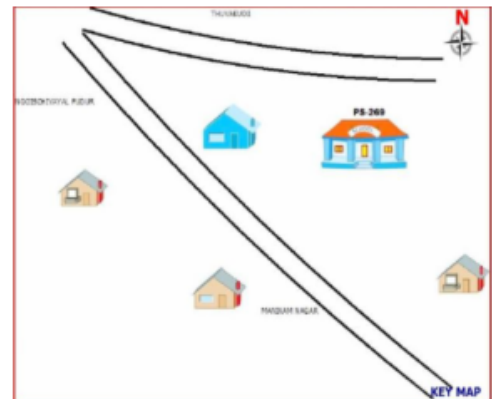

Google Map View

Polling Station Building Front View

Polling Station Front View

Cad View

Key MAP View

1 பெயர் : கண்ணன் தந்தை பெயர்: திருப்பதி வீட்டு எண் : 2 வயது : 43 பாலினம் : ஆண்	YZT0274167 Photo is available	S 2 பெயர் : சுகுமாரி ரா கணவர் பெயர்: ராமசுந்திரன் வீட்டு எண் : 2-4 வயது : 61 பாலினம் : பெண்	YZT0508408 Photo is available	3 பெயர் : முத்துசாமி தந்தை பெயர்: மருதை வீட்டு எண் : 3 வயது : 46 பாலினம் : ஆண்	YZT0274266 Photo is available
4 பெயர் : மரியாள் கணவர் பெயர்: ஜான்பீட்டர் வீட்டு எண் : 3 வயது : 34 பாலினம் : பெண்	YZT1261601 Photo is available	5 பெயர் : ளெளை ஜஸ்வரயா தந்தை பெயர்: தருமர் வீட்டு எண் : 3/4 வயது : 26 பாலினம் : பெண்	YZT1990399 Photo is available	6 பெயர் : அனுஷா தந்தை பெயர்: குமரேசன் வீட்டு எண் : 4 வயது : 29 பாலினம் : பெண்	YZT1261577 Photo is available
7 பெயர் : வினோத்குமார் தந்தை பெயர்: சரஸ்வதி வீட்டு எண் : 23 வயது : 39 பாலினம் : ஆண்	YZT1261643 Photo is available	8 பெயர் : முருகேசன் கணவர் பெயர்: அங்கப்பன் வீட்டு எண் : 32 வயது : 64 பாலினம் : பெண்	YZT0273953 Photo is available	9 பெயர் : பிரமிளா கணவர் பெயர்: காளிமுத்து வீட்டு எண் : 32/105 வயது : 35 பாலினம் : பெண்	YZT2110104 Photo is available
10 பெயர் : கலைமகள் கணவர் பெயர்: கோவிந்தராஜ் வீட்டு எண் : 33 வயது : 46 பாலினம் : பெண்	YZT0465484 Photo is available	11 பெயர் : கைலாசபதி தந்தை பெயர்: முருகேசன் வீட்டு எண் : 42 வயது : 43 பாலினம் : ஆண்	YZT0273615 Photo is available	12 பெயர் : பூங்கிருஷ்ண பட்டா தந்தை பெயர்: அனில் தாஸ் வீட்டு எண் : 42 வயது : 38 பாலினம் : ஆண்	YZT2116713 Photo is available
13 பெயர் : பிரியா தந்தை பெயர்: வெங்கடேசன் வீட்டு எண் : 44 வயது : 42 பாலினம் : பெண்	YZT1261569 Photo is available	14 பெயர் : ராஜலட்சுமி கணவர் பெயர்: ஆறுமுகம் வீட்டு எண் : 49 வயது : 59 பாலினம் : பெண்	YZT0273656 Photo is available	15 பெயர் : வீரபாண்டியன் தந்தை பெயர்: ஆறுமுகம் வீட்டு எண் : 49 வயது : 41 பாலினம் : ஆண்	YZT0273649 Photo is available
16 பெயர் : வினோத்குமார் தந்தை பெயர்: வெங்கடராமன் வீட்டு எண் : 50 வயது : 42 பாலினம் : ஆண்	YZT0273631 Photo is available	17 பெயர் : அனில் குமார் தந்தை பெயர்: ராமேஷ்வர் ராம் வீட்டு எண் : 51 வயது : 36 பாலினம் : ஆண்	YZT2116754 Photo is available	18 பெயர் : செல்லம்மாள் கணவர் பெயர்: ஜோசப் வீட்டு எண் : 52 வயது : 60 பாலினம் : பெண்	YZT0273920 Photo is available
19 பெயர் : இந்து தந்தை பெயர்: சதீஸ்குமார் வீட்டு எண் : 52 வயது : 47 பாலினம் : ஆண்	YZT0273847 Photo is available	20 பெயர் : சணமுகம் தந்தை பெயர்: கருப்பையா வீட்டு எண் : 52 வயது : 42 பாலினம் : ஆண்	YZT0273995 Photo is available	21 பெயர் : ராஜேஷ்சர்மா தந்தை பெயர்: சவுந்தராஜன் வீட்டு எண் : 52 வயது : 41 பாலினம் : ஆண்	YZT0274001 Photo is available
22 பெயர் : பாஸ்கர் தந்தை பெயர்: கிருஷ்ணமூர்த்தி வீட்டு எண் : 52 வயது : 41 பாலினம் : ஆண்	YZT0274035 Photo is available	23 பெயர் : அந்தோனிராஜ் தந்தை பெயர்: ஜோசப் வீட்டு எண் : 52 வயது : 41 பாலினம் : ஆண்	YZT0273896 Photo is available	24 பெயர் : பென்னியர் இதரர் பெயர்: சிங்கராஜ் வீட்டு எண் : 52 வயது : 35 பாலினம் : ஆண்	YZT0273946 Photo is available
25 பெயர் : நீலாவதி கணவர் பெயர்: சின்னாசாமி வீட்டு எண் : 52-37 வயது : 65 பாலினம் : பெண்	YZT0824029 Photo is available	26 பெயர் : பிருந்தா கணவர் பெயர்: வினோத்குமார் வீட்டு எண் : 67-68 வயது : 38 பாலினம் : பெண்	YZT0824011 Photo is available	27 பெயர் : ராஜேஸ்வரி கணவர் பெயர்: சுவாமிநாதன் வீட்டு எண் : 82-A வயது : 41 பாலினம் : பெண்	YZT0465492 Photo is available
28 பெயர் : கருப்பசாமி தந்தை பெயர்: மாரியப்பன் வீட்டு எண் : 116 வயது : 39 பாலினம் : ஆண்	YZT2117042 Photo is available	29 பெயர் : கௌசல்யா தந்தை பெயர்: உலகநாதன் வீட்டு எண் : 130 வயது : 39 பாலினம் : பெண்	YZT2091783 Photo is available	30 பெயர் : சந்தியா கணவர் பெயர்: மதிவாணன் வீட்டு எண் : 378 வயது : 34 பாலினம் : பெண்	YZT0523027 Photo is available