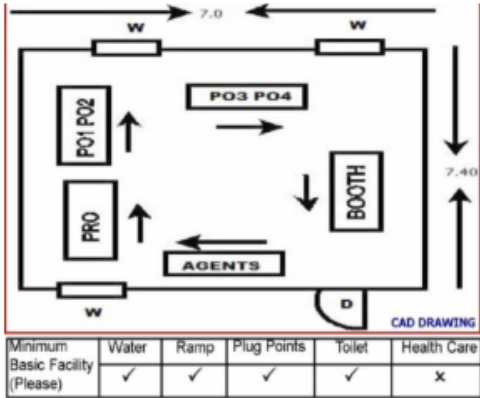

Google Map View

Polling Station Building Front View

Polling Station Front View

Cad View

Key MAP View

1 பெயர் : சதிஸ்பாபு தாயின் பெயர்: தனலெட்சுமி வீட்டு எண் : 1 வயது : 42 பாலினம் : ஆண்	YZT0351114 Photo is available	2 பெயர் : பொற்கொடி தந்தை பெயர்: சதிஸ்பாபு வீட்டு எண் : 1 வயது : 38 பாலினம் : பெண்	YZT0351049 Photo is available	3 பெயர் : முத்து ஜெயந்தி கணவர் பெயர்: வைகுண்டம் வீட்டு எண் : 2 வயது : 43 பாலினம் : பெண்	YZT0274506 Photo is available
4 பெயர் : துர்கா தேவி கணவர் பெயர்: ஜெயகுமார் வீட்டு எண் : 2-253F வயது : 49 பாலினம் : பெண்	YZT0466219 Photo is available	5 பெயர் : ராபர்ட் ரிச்சர்ட் பிரபு தந்தை பெயர்: ஆரோக்கிய தாஸ் வீட்டு எண் : 2-263 வயது : 50 பாலினம் : ஆண்	YZT0466102 Photo is available	6 பெயர் : மேரி சுதா தந்தை பெயர்: ராபர்ட் ரிச்சர்ட் பிரபு வீட்டு எண் : 2-263 வயது : 41 பாலினம் : பெண்	YZT0466110 Photo is available
7 பெயர் : முருகேசன் தந்தை பெயர்: பரமசிவம் வீட்டு எண் : 2-279 வயது : 44 பாலினம் : ஆண்	YZT0466243 Photo is available	# 8 பெயர் : யோகநாதன் ர தந்தை பெயர்: ரங்கசாமி வீட்டு எண் : 2-500F வயது : 57 பாலினம் : ஆண்	YZT0466144 Photo is available	9 பெயர் : கற்பகம் கணவர் பெயர்: யோகநாதன் வீட்டு எண் : 2-500F வயது : 53 பாலினம் : பெண்	YZT0466151 Photo is available
10 பெயர் : முனுசாமி தந்தை பெயர்: கோவிந்தரெட்டி வீட்டு எண் : 2-557 வயது : 40 பாலினம் : ஆண்	YZT0682039 Photo is available	11 பெயர் : பன்னீர் செல்வம் தந்தை பெயர்: கிருஷ்ணமூர்த்தி வீட்டு எண் : 2-562F வயது : 44 பாலினம் : ஆண்	YZT0466268 Photo is available	12 பெயர் : சந்திரா சேகரன் இதரர் பெயர்: கலை செல்வி வீட்டு எண் : 2/582 வயது : 40 பாலினம் : ஆண்	YZT2109288 Photo is available
13 பெயர் : சுதர்சன் தந்தை பெயர்: மோகன் வீட்டு எண் : 2ஏ/180எஃப் வயது : 38 பாலினம் : ஆண்	YZT2328318 Photo is available	14 பெயர் : ஐஸ்வர்யா கணவர் பெயர்: சுதர்சன் வீட்டு எண் : 2ஏ/180எஃப் வயது : 31 பாலினம் : பெண்	YZT2328334 Photo is available	# 15 பெயர் : உதய்தளவேஷ் ச தந்தை பெயர்: சட்டநாதன் வீட்டு எண் : 2ஏ314எஃப் வயது : 21 பாலினம் : ஆண்	YZT2328284 Photo is available
16 பெயர் : சண்முகசுந்தரம் தந்தை பெயர்: அங்கமுத்து வீட்டு எண் : 2ஏ/354 வயது : 46 பாலினம் : ஆண்	YZT2328292 Photo is available	17 பெயர் : சக்தி கணவர் பெயர்: சண்முகசுந்தரம் வீட்டு எண் : 2ஏ/354 வயது : 44 பாலினம் : பெண்	YZT2328342 Photo is available	18 பெயர் : கலை செல்வி கணவர் பெயர்: சந்திரசேகரன் வீட்டு எண் : 2ஏ/582 வயது : 39 பாலினம் : பெண்	YZT2328326 Photo is available
19 பெயர் : மகேஷ்வர் பரிடா தந்தை பெயர்: மது சுதன் பாரிடா வீட்டு எண் : 3ஏ/523எஃப் வயது : 43 பாலினம் : ஆண்	YZT2328300 Photo is available	20 பெயர் : சீனிவாசன் தந்தை பெயர்: லிஸ்வநாதன் வீட்டு எண் : 39 வயது : 40 பாலினம் : ஆண்	YZT0351338 Photo is available	21 பெயர் : சஹானா தந்தை பெயர்: மொஹமத் வீட்டு எண் : 129 வயது : 30 பாலினம் : பெண்	YZT1251677 Photo is available
22 பெயர் : தனலெட்சுமி கணவர் பெயர்: செந்தில் நாதன் வீட்டு எண் : 308 வயது : 40 பாலினம் : பெண்	YZT0351395 Photo is available	23 பெயர் : நாகரத்தினம் தந்தை பெயர்: கம்பாடாண் வீட்டு எண் : ஏ2 வயது : 47 பாலினம் : ஆண்	YZT2254597 Photo is available	24 பெயர் : குமரேசன் தந்தை பெயர்: வடிவேல் வீட்டு எண் : A2 வயது : 46 பாலினம் : ஆண்	YZT1336072 Photo is available
25 பெயர் : சுதாகர் தந்தை பெயர்: மூக்கையா வீட்டு எண் : ஏ2 வயது : 42 பாலினம் : ஆண்	YZT2217941 Photo is available	26 பெயர் : சரவணகுமார் தந்தை பெயர்: முத்துராஜ் வீட்டு எண் : ஏ2 வயது : 41 பாலினம் : ஆண்	YZT2254472 Photo is available	27 பெயர் : தீனதயாளன் இதரர் பெயர்: சரண்யா வீட்டு எண் : ஏ2 வயது : 41 பாலினம் : ஆண்	YZT2254530 Photo is available
28 பெயர் : விபீந் தந்தை பெயர்: விஷ்வமபரந் வீட்டு எண் : ஏ2 வயது : 40 பாலினம் : ஆண்	YZT2218089 Photo is available	29 பெயர் : ஜெயகுமாரி கணவர் பெயர்: ஸித்தர் வீட்டு எண் : ஏ2 வயது : 38 பாலினம் : பெண்	YZT2217982 Photo is available	30 பெயர் : சரண்யா கணவர் பெயர்: தீனதயாளன் வீட்டு எண் : ஏ2 வயது : 38 பாலினம் : பெண்	YZT2254571 Photo is available