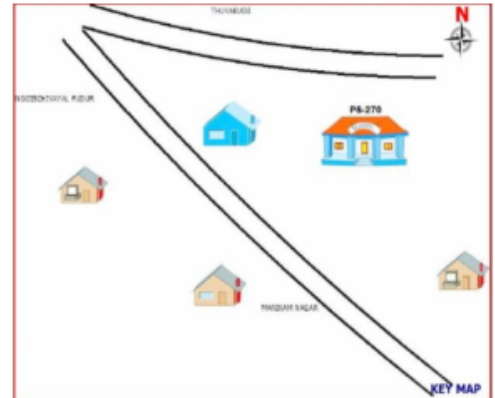

Google Map View

Polling Station Building Front View

Polling Station Front View

Cad View

Key MAP View

1 பெயர் : சதிஸ்பாபு தாயின் பெயர்: தனலெட்சுமி வீட்டு எண் : 1 வயது : 42 பாலினம் : ஆண்	YZT0351114 Photo is available	2 பெயர் : பொற்கொடி தந்தை பெயர்: சதிஸ்பாபு வீட்டு எண் : 1 வயது : 38 பாலினம் : பெண்	YZT0351049 Photo is available	3 பெயர் : முத்து ஜெயந்தி கணவர் பெயர்: வைகுண்டம் வீட்டு எண் : 2 வயது : 43 பாலினம் : பெண்	YZT0274506 Photo is available
4 பெயர் : துர்கா தேவி கணவர் பெயர்: ஜெயகுமார் வீட்டு எண் : 2-253F வயது : 49 பாலினம் : பெண்	YZT0466219 Photo is available	5 பெயர் : ராபர்ட் ரிச்சர்ட் பிரபு தந்தை பெயர்: ஆரோக்கிய தாஸ் வீட்டு எண் : 2-263 வயது : 50 பாலினம் : ஆண்	YZT0466102 Photo is available	6 பெயர் : மேரி சுதா தந்தை பெயர்: ராபர்ட் ரிச்சர்ட் பிரபு வீட்டு எண் : 2-263 வயது : 41 பாலினம் : பெண்	YZT0466110 Photo is available
7 பெயர் : முருகேசன் தந்தை பெயர்: பரமசிவம் வீட்டு எண் : 2-279 வயது : 44 பாலினம் : ஆண்	YZT0466243 Photo is available	# 8 பெயர் : யோகநாதன் ர தந்தை பெயர்: ரங்கசாமி வீட்டு எண் : 2-500F வயது : 57 பாலினம் : ஆண்	YZT0466144 Photo is available	9 பெயர் : கற்பகம் கணவர் பெயர்: யோகநாதன் வீட்டு எண் : 2-500F வயது : 53 பாலினம் : பெண்	YZT0466151 Photo is available
10 பெயர் : முனுசாமி தந்தை பெயர்: கோவிந்தரெட்டி வீட்டு எண் : 2-557 வயது : 40 பாலினம் : ஆண்	YZT0682039 Photo is available	11 பெயர் : பன்னீர் செல்வம் தந்தை பெயர்: கிருஷ்ணமூர்த்தி வீட்டு எண் : 2-562F வயது : 44 பாலினம் : ஆண்	YZT0466268 Photo is available	12 பெயர் : சந்திரா சேகரன் இதரர் பெயர்: கலை செல்வி வீட்டு எண் : 2/582 வயது : 40 பாலினம் : ஆண்	YZT2109288 Photo is available
13 பெயர் : சுதர்சன் தந்தை பெயர்: மோகன் வீட்டு எண் : 2ஏ/180எஃப் வயது : 38 பாலினம் : ஆண்	YZT2328318 Photo is available	14 பெயர் : ஐஸ்வர்யா கணவர் பெயர்: சுதர்சன் வீட்டு எண் : 2ஏ/180எஃப் வயது : 31 பாலினம் : பெண்	YZT2328334 Photo is available	# 15 பெயர் : உதய்தளவேஷ் ச தந்தை பெயர்: சட்டநாதன் வீட்டு எண் : 2ஏ314எஃப் வயது : 21 பாலினம் : ஆண்	YZT2328284 Photo is available
16 பெயர் : சண்முகசுந்தரம் தந்தை பெயர்: அங்கமுத்து வீட்டு எண் : 2ஏ/354 வயது : 46 பாலினம் : ஆண்	YZT2328292 Photo is available	17 பெயர் : சக்தி கணவர் பெயர்: சண்முகசுந்தரம் வீட்டு எண் : 2ஏ/354 வயது : 44 பாலினம் : பெண்	YZT2328342 Photo is available	18 பெயர் : கலை செல்வி கணவர் பெயர்: சந்திரசேகரன் வீட்டு எண் : 2ஏ/582 வயது : 39 பாலினம் : பெண்	YZT2328326 Photo is available
19 பெயர் : மகேஷ்வர் பரிடா தந்தை பெயர்: மது சுதன் பாரிடா வீட்டு எண் : 3ஏ/523எஃப் வயது : 43 பாலினம் : ஆண்	YZT2328300 Photo is available	20 பெயர் : சீனிவாசன் தந்தை பெயர்: லிஸ்வநாதன் வீட்டு எண் : 39 வயது : 40 பாலினம் : ஆண்	YZT0351338 Photo is available	21 பெயர் : சஹானா தந்தை பெயர்: மொஹமத் வீட்டு எண் : 129 வயது : 30 பாலினம் : பெண்	YZT1251677 Photo is available
22 பெயர் : தனலெட்சுமி கணவர் பெயர்: செந்தில் நாதன் வீட்டு எண் : 308 வயது : 40 பாலினம் : பெண்	YZT0351395 Photo is available	23 பெயர் : நாகரத்தினம் தந்தை பெயர்: கம்பாடாண் வீட்டு எண் : ஏ2 வயது : 47 பாலினம் : ஆண்	YZT2254597 Photo is available	24 பெயர் : குமரேசன் தந்தை பெயர்: வடிவேல் வீட்டு எண் : A2 வயது : 46 பாலினம் : ஆண்	YZT1336072 Photo is available
25 பெயர் : சுதாகர் தந்தை பெயர்: மூக்கையா வீட்டு எண் : ஏ2 வயது : 42 பாலினம் : ஆண்	YZT2217941 Photo is available	26 பெயர் : சரவணகுமார் தந்தை பெயர்: முத்துராஜ் வீட்டு எண் : ஏ2 வயது : 41 பாலினம் : ஆண்	YZT2254472 Photo is available	27 பெயர் : தீனதயாளன் இதரர் பெயர்: சரண்யா வீட்டு எண் : ஏ2 வயது : 41 பாலினம் : ஆண்	YZT2254530 Photo is available
28 பெயர் : விபீந் தந்தை பெயர்: விஷ்வமபரந் வீட்டு எண் : ஏ2 வயது : 40 பாலினம் : ஆண்	YZT2218089 Photo is available	29 பெயர் : ஜெயகுமாரி கணவர் பெயர்: ஸித்தர் வீட்டு எண் : ஏ2 வயது : 38 பாலினம் : பெண்	YZT2217982 Photo is available	30 பெயர் : சரண்யா கணவர் பெயர்: தீனதயாளன் வீட்டு எண் : ஏ2 வயது : 38 பாலினம் : பெண்	YZT2254571 Photo is available