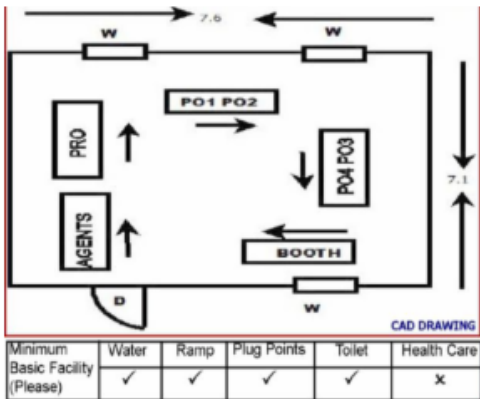

Google Map View

Polling Station Building Front View

Polling Station Front View

Cad View

Key MAP View

சட்டமன்றத் தொகுதியின் எண் மற்றும் பெயர் : 142-திருவெறும்பூர் பிரிவு எண் மற்றும் பெயர் 1-துவாக்குடி (வ.கி.) மற்றும் நகராட்சி, வார்டு 2 இ2 செக்டார் கைலாசபுரம் பெல் டவுன்சிப்