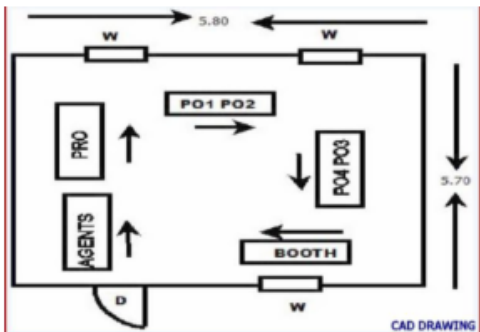

Google Map View

Polling Station Building Front View

Polling Station Front View

Cad View

Key MAP View

Minimum Basic Facility (Please)	Water	Ramp	Plug Points	Toilet	Health Care
	✓	✓	✓	✓	x

1 பெயர் : சுமதி கணவர் பெயர் : செந்தில் அரசு வீட்டு எண் : 1 வயது : 43 பாலினம் : பெண்	YZT0353391 Photo is available	2 பெயர் : அபிராமி கணவர் பெயர் : கோபி வீட்டு எண் : 2 வயது : 40 பாலினம் : பெண்	YZT0353318 Photo is available	3 பெயர் : சிவக்குமார் தந்தை பெயர் : கடற்கரை வீட்டு எண் : 2-665 வயது : 38 பாலினம் : ஆண்	YZT0508788 Photo is available
# 4 பெயர் : சுரேந்திரன் சுப்ரமணியன் தந்தை பெயர் : சுப்ரமணியன் வீட்டு எண் : டி5/15 வயது : 48 பாலினம் : ஆண்	YZT0683284 Photo is available	# 5 பெயர் : பிரபா சுரேந்திரன் கணவர் பெயர் : சுரேந்திரன் வீட்டு எண் : டி5/15 வயது : 46 பாலினம் : பெண்	YZT0683268 Photo is available	6 பெயர் : ஷேக் சலைமான் தந்தை பெயர் : ஷேக் தாஹித் வீட்டு எண் : 15 வயது : 39 பாலினம் : ஆண்	YZT0353250 Photo is available
7 பெயர் : இளங்கோவன் தந்தை பெயர் : ரங்கசாமி வீட்டு எண் : 17 ஏக்ப வயது : 54 பாலினம் : ஆண்	YZT2035020 Photo is available	8 பெயர் : ஜெயக்குமார் தந்தை பெயர் : கண்ணன் வீட்டு எண் : 163 வயது : 58 பாலினம் : ஆண்	YZT0275925 Photo is available	9 பெயர் : முருகானந்தம் தந்தை பெயர் : அங்கமுத்து வீட்டு எண் : A2-114 வயது : 46 பாலினம் : ஆண்	YZT1086776 Photo is available
10 பெயர் : கவிதா கணவர் பெயர் : முருகானந்தம் வீட்டு எண் : A2-114 வயது : 34 பாலினம் : பெண்	YZT1086875 Photo is available	11 பெயர் : பாண்டிதூரை தந்தை பெயர் : பாலகிருஷ்ணன் வீட்டு எண் : A2/140 வயது : 40 பாலினம் : ஆண்	YZT1401645 Photo is available	12 பெயர் : கணேஷ் தந்தை பெயர் : நாகராஜன் வீட்டு எண் : ஏ2/170 வயது : 42 பாலினம் : ஆண்	YZT2058295 Photo is available
13 பெயர் : சுபதிரைலக்ஷ்மி கணவர் பெயர் : கணேஷ் வீட்டு எண் : ஏ2/170 வயது : 39 பாலினம் : பெண்	YZT2033538 Photo is available	14 பெயர் : ராணி கணவர் பெயர் : சாக்ரமஸ் வீட்டு எண் : A2-188 வயது : 46 பாலினம் : பெண்	YZT0826495 Photo is available	15 பெயர் : திலீப்குமார் தந்தை பெயர் : கமுகாசலம் வீட்டு எண் : ஏ2/276 வயது : 38 பாலினம் : ஆண்	YZT2058329 Photo is available
16 பெயர் : முத்துபுலனேஸ்வரி கணவர் பெயர் : திலீப்குமார் வீட்டு எண் : ஏ2/276 வயது : 32 பாலினம் : பெண்	YZT2033603 Photo is available	17 பெயர் : ஜோதி கணவர் பெயர் : பரமேஸ்வரப்பா வீட்டு எண் : A2-287F வயது : 42 பாலினம் : பெண்	YZT0826511 Photo is available	S 18 பெயர் : சர்மிளா தந்தை பெயர் : ரெங்கசாமி வீட்டு எண் : A2-374 வயது : 36 பாலினம் : பெண்	YZT0508796 Photo is available
19 பெயர் : மோரீஸ் ராஜ் தந்தை பெயர் : ஆரோக்கியசாமி வீட்டு எண் : A2-388 வயது : 53 பாலினம் : ஆண்	YZT0826305 Photo is available	20 பெயர் : ஜான் குளோரி மேரி தந்தை பெயர் : ஜார்ஜ் ஸ்டீபன் வீட்டு எண் : A2-388 வயது : 48 பாலினம் : பெண்	YZT0826560 Photo is available	21 பெயர் : சத்தியசீலன் தந்தை பெயர் : கண்ணப்பன் வீட்டு எண் : A2-455 வயது : 40 பாலினம் : ஆண்	YZT0826297 Photo is available
22 பெயர் : சரண்யா கணவர் பெயர் : அருள்ஜோதி வீட்டு எண் : A2-580F வயது : 37 பாலினம் : பெண்	YZT0826503 Photo is available	23 பெயர் : முத்துக்குமார் தந்தை பெயர் : ராமதாஸ் வீட்டு எண் : ஏ2/581 வயது : 36 பாலினம் : ஆண்	YZT0826339 Photo is available	#2 24 பெயர் : சிந்துஜா இ தந்தை பெயர் : இளந்தமிழன் வீட்டு எண் : A3/58 வயது : 24 பாலினம் : பெண்	YZT2167351 Photo is available
#2 25 பெயர் : பூஜா ஸ்ரீ இ தந்தை பெயர் : இளந்தமிழன் வீட்டு எண் : A3/58 வயது : 22 பாலினம் : பெண்	YZT2186484 Photo is available	26 பெயர் : கலைமணி கணவர் பெயர் : சிவக்குமார் வீட்டு எண் : A3/073 வயது : 41 பாலினம் : பெண்	YZT1434067 Photo is available	27 பெயர் : சாந்த மோகன் தந்தை பெயர் : சுப்ரமணியன் வீட்டு எண் : A3/2283F வயது : 43 பாலினம் : ஆண்	YZT2167302 Photo is available
28 பெயர் : உடையாமால் கணவர் பெயர் : காளிராஜ் வீட்டு எண் : ஏ3/533ஏஃப வயது : 37 பாலினம் : பெண்	YZT2087906 Photo is available	29 பெயர் : கணேஷ் கார்த்திக் தந்தை பெயர் : செல்வகுமார் வீட்டு எண் : A8-585 வயது : 29 பாலினம் : ஆண்	YZT1086826 Photo is available	30 பெயர் : திலகவதி கணவர் பெயர் : வேல்முருகன் வீட்டு எண் : B2-430 வயது : 40 பாலினம் : பெண்	YZT0683466 Photo is available