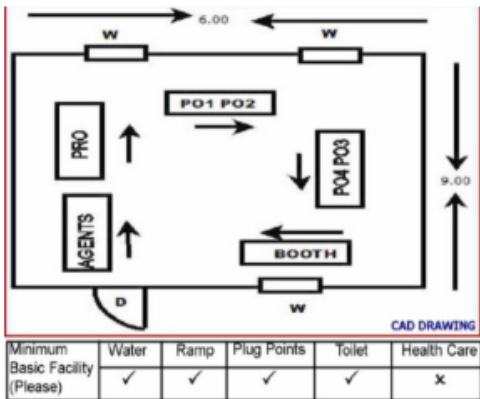

Nazri Naksha

Google Map View

Polling Station Building Front View

Polling Station Front View

Cad View

Key MAP View

1 பெயர் : அஜித் குமார் தந்தை பெயர் : பொன்னர் வீட்டு எண் : 1-12 வயது : 29 பாலினம் : ஆண் Photo is available	YZT1087816	2 பெயர் : பிரேமா தந்தை பெயர் : ஆறுமுகம் ரேணுகாதேவி வீட்டு எண் : 1-22 வயது : 39 பாலினம் : பெண் Photo is available	YZT1336296	3 பெயர் : ரஜசேகர் தந்தை பெயர் : மதியழகன் வீட்டு எண் : 1-22 வயது : 34 பாலினம் : ஆண் Photo is available	YZT0686550
4 பெயர் : சார்லஸ் வில்சன் தந்தை பெயர் : ஜான் வீட்டு எண் : 1-219 வயது : 32 பாலினம் : ஆண் Photo is available	YZT0686543	5 பெயர் : பாத்திமா மேரி கணவர் பெயர் : அற்புதராஜ் வீட்டு எண் : 1-275 வயது : 70 பாலினம் : பெண் Photo is available	YZT0686535	6 பெயர் : நாராயணன் தந்தை பெயர் : கோவிந்தராஜ் வீட்டு எண் : 2-58 வயது : 30 பாலினம் : ஆண் Photo is available	YZT0961698
7 பெயர் : பாஸ்கர் தந்தை பெயர் : ஆசிர்வாதம் வீட்டு எண் : 3-167 வயது : 69 பாலினம் : ஆண் Photo is available	YZT1837657	8 பெயர் : ஐனிஸ்மேரி கணவர் பெயர் : பாஸ்கர் வீட்டு எண் : 3-167 வயது : 58 பாலினம் : பெண் Photo is available	YZT1837665	9 பெயர் : மார்கிரேட்ராணி தந்தை பெயர் : பாஸ்கர் வீட்டு எண் : 3-167 வயது : 42 பாலினம் : பெண் Photo is available	KFS3004207
10 பெயர் : ஜான்பீட்டர் தந்தை பெயர் : தங்கராஜ் வீட்டு எண் : 3-168 வயது : 44 பாலினம் : ஆண் Photo is available	KFS2996163	11 பெயர் : விக்டோரியா கணவர் பெயர் : ஜான்பீட்டர் வீட்டு எண் : 3-168 வயது : 35 பாலினம் : பெண் Photo is available	YZT0828657	12 பெயர் : விமலாமேரி கணவர் பெயர் : ஆரோக்கியசாமி வீட்டு எண் : 3-169 வயது : 59 பாலினம் : பெண் Photo is available	KFS2997294
13 பெயர் : ஆரோக்கியராஜ் தந்தை பெயர் : ஆரோக்கியசாமி வீட்டு எண் : 3-169 வயது : 37 பாலினம் : ஆண் Photo is available	YZT0149971	14 பெயர் : அலெக்ஸாண்டர் தந்தை பெயர் : ஆரோக்கியசாமி வீட்டு எண் : 3-169 வயது : 35 பாலினம் : ஆண் Photo is available	YZT0185587	15 பெயர் : சின்னப்பன் தந்தை பெயர் : ஆசிர்வாதம் வீட்டு எண் : 3-171 வயது : 68 பாலினம் : ஆண் Photo is available	YZT1837681
16 பெயர் : செபஸ்தியன்மாள் கணவர் பெயர் : சின்னப்பன் வீட்டு எண் : 3-171 வயது : 65 பாலினம் : பெண் Photo is available	YZT1837699	17 பெயர் : செல்வஆரோக்கியம் தந்தை பெயர் : சின்னப்பன் வீட்டு எண் : 3-171 வயது : 47 பாலினம் : ஆண் Photo is available	KFS2997054	18 பெயர் : கார்த்திக் குமார் தந்தை பெயர் : பொன்னர் வீட்டு எண் : 3-181 வயது : 32 பாலினம் : ஆண் Photo is available	YZT0828723
19 பெயர் : வெண்ணிலா தந்தை பெயர் : கார்த்திக் குமார் வீட்டு எண் : 3/181 வயது : 23 பாலினம் : பெண் Photo is available	YZT2256139	20 பெயர் : சோபனா கிரேசி கணவர் பெயர் : அலெக்ஸாண்டர் வீட்டு எண் : 3/185 வயது : 31 பாலினம் : பெண் Photo is available	YZT2328987	# 21 பெயர் : அனீஷ் அஹமத் ச தந்தை பெயர் : சங்குல் ஹமீது வீட்டு எண் : 3/190 வயது : 25 பாலினம் : ஆண் Photo is available	YZT2066686
22 பெயர் : யுவராஜா தந்தை பெயர் : முனியாண்டி வீட்டு எண் : 3/191, பழைய பர்மா காலனி வயது : 25 பாலினம் : ஆண் Photo is available	YZT1488345	23 பெயர் : வின்சென்ட் தந்தை பெயர் : அருளானந்தம் வீட்டு எண் : 3/212 வயது : 43 பாலினம் : ஆண் Photo is available	YZT2168243	24 பெயர் : அருண் குமார் தந்தை பெயர் : கருப்பையா வீட்டு எண் : 3/225 வயது : 26 பாலினம் : ஆண் Photo is available	YZT1446467
25 பெயர் : மணிமாறன் தந்தை பெயர் : மோகன் வீட்டு எண் : 3/234 வயது : 23 பாலினம் : ஆண் Photo is available	YZT2056679	26 பெயர் : ஆனந்த முருகன் தந்தை பெயர் : கண்ணுசாமி வீட்டு எண் : 3/253இ வயது : 41 பாலினம் : ஆண் Photo is available	YZT1437284	27 பெயர் : கல்பனா கணவர் பெயர் : அனந்த முருகன் வீட்டு எண் : 3/253இ வயது : 30 பாலினம் : பெண் Photo is available	YZT1437292
28 பெயர் : சந்தோஷ் தந்தை பெயர் : பார்த்திபன் வீட்டு எண் : 3/254 வ.உ.சி. தெரு வயது : 23 பாலினம் : ஆண் Photo is available	YZT2037885	29 பெயர் : பாண்டியன் தந்தை பெயர் : மாணிக்கம் வீட்டு எண் : 3-327 வயது : 57 பாலினம் : ஆண் Photo is available	YZT0686477	30 பெயர் : ரமணி கணவர் பெயர் : பாண்டியன் வீட்டு எண் : 3-327 வயது : 50 பாலினம் : பெண் Photo is available	YZT0686584