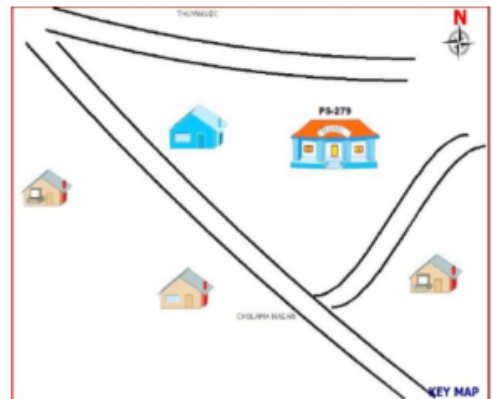

Nazri Naksha

Google Map View

Polling Station Building Front View

Polling Station Front View

Cad View

Key MAP View

1 பெயர் : அஜித் குமார் தந்தை பெயர் : பொன்னர் வீட்டு எண் : 1-12 வயது : 29 பாலினம் : ஆண் Photo is available	YZT1087816	2 பெயர் : பிரேமா தந்தை பெயர் : ஆறுமுகம் ரேணுகாதேவி வீட்டு எண் : 1-22 வயது : 39 பாலினம் : பெண் Photo is available	YZT1336296	3 பெயர் : ரஜசேகர் தந்தை பெயர் : மதியழகன் வீட்டு எண் : 1-22 வயது : 34 பாலினம் : ஆண் Photo is available	YZT0686550
4 பெயர் : சார்லஸ் வில்சன் தந்தை பெயர் : ஜான் வீட்டு எண் : 1-219 வயது : 32 பாலினம் : ஆண் Photo is available	YZT0686543	5 பெயர் : பாத்திமா மேரி கணவர் பெயர் : அற்புதராஜ் வீட்டு எண் : 1-275 வயது : 70 பாலினம் : பெண் Photo is available	YZT0686535	6 பெயர் : நாராயணன் தந்தை பெயர் : கோவிந்தராஜ் வீட்டு எண் : 2-58 வயது : 30 பாலினம் : ஆண் Photo is available	YZT0961698
7 பெயர் : பாஸ்கர் தந்தை பெயர் : ஆசிர்வாதம் வீட்டு எண் : 3-167 வயது : 69 பாலினம் : ஆண் Photo is available	YZT1837657	8 பெயர் : ஐனிஸ்மேரி கணவர் பெயர் : பாஸ்கர் வீட்டு எண் : 3-167 வயது : 58 பாலினம் : பெண் Photo is available	YZT1837665	9 பெயர் : மார்கிரேட்ராணி தந்தை பெயர் : பாஸ்கர் வீட்டு எண் : 3-167 வயது : 42 பாலினம் : பெண் Photo is available	KFS3004207
10 பெயர் : ஜான்பீட்டர் தந்தை பெயர் : தங்கராஜ் வீட்டு எண் : 3-168 வயது : 44 பாலினம் : ஆண் Photo is available	KFS2996163	11 பெயர் : விக்டோரியா கணவர் பெயர் : ஜான்பீட்டர் வீட்டு எண் : 3-168 வயது : 35 பாலினம் : பெண் Photo is available	YZT0828657	12 பெயர் : விமலாமேரி கணவர் பெயர் : ஆரோக்கியசாமி வீட்டு எண் : 3-169 வயது : 59 பாலினம் : பெண் Photo is available	KFS2997294
13 பெயர் : ஆரோக்கியராஜ் தந்தை பெயர் : ஆரோக்கியசாமி வீட்டு எண் : 3-169 வயது : 37 பாலினம் : ஆண் Photo is available	YZT0149971	14 பெயர் : அலெக்ஸாண்டர் தந்தை பெயர் : ஆரோக்கியசாமி வீட்டு எண் : 3-169 வயது : 35 பாலினம் : ஆண் Photo is available	YZT0185587	15 பெயர் : சின்னப்பன் தந்தை பெயர் : ஆசிர்வாதம் வீட்டு எண் : 3-171 வயது : 68 பாலினம் : ஆண் Photo is available	YZT1837681
16 பெயர் : செபஸ்தியன்மாள் கணவர் பெயர் : சின்னப்பன் வீட்டு எண் : 3-171 வயது : 65 பாலினம் : பெண் Photo is available	YZT1837699	17 பெயர் : செல்வஆரோக்கியம் தந்தை பெயர் : சின்னப்பன் வீட்டு எண் : 3-171 வயது : 47 பாலினம் : ஆண் Photo is available	KFS2997054	18 பெயர் : கார்த்திக் குமார் தந்தை பெயர் : பொன்னர் வீட்டு எண் : 3-181 வயது : 32 பாலினம் : ஆண் Photo is available	YZT0828723
19 பெயர் : வெண்ணிலா தந்தை பெயர் : கார்த்திக் குமார் வீட்டு எண் : 3/181 வயது : 23 பாலினம் : பெண் Photo is available	YZT2256139	20 பெயர் : சோபனா கிரேசி கணவர் பெயர் : அலெக்ஸாண்டர் வீட்டு எண் : 3/185 வயது : 31 பாலினம் : பெண் Photo is available	YZT2328987	# 21 பெயர் : அனீஷ் அஹமத் ச தந்தை பெயர் : சங்குல் ஹமீது வீட்டு எண் : 3/190 வயது : 25 பாலினம் : ஆண் Photo is available	YZT2066686
22 பெயர் : யுவராஜா தந்தை பெயர் : முனியாண்டி வீட்டு எண் : 3/191, பழைய பர்மா காலனி வயது : 25 பாலினம் : ஆண் Photo is available	YZT1488345	23 பெயர் : வின்சென்ட் தந்தை பெயர் : அருளானந்தம் வீட்டு எண் : 3/212 வயது : 43 பாலினம் : ஆண் Photo is available	YZT2168243	24 பெயர் : அருண் குமார் தந்தை பெயர் : கருப்பையா வீட்டு எண் : 3/225 வயது : 26 பாலினம் : ஆண் Photo is available	YZT1446467
25 பெயர் : மணிமாறன் தந்தை பெயர் : மோகன் வீட்டு எண் : 3/234 வயது : 23 பாலினம் : ஆண் Photo is available	YZT2056679	26 பெயர் : ஆனந்த முருகன் தந்தை பெயர் : கண்ணுசாமி வீட்டு எண் : 3/253இ வயது : 41 பாலினம் : ஆண் Photo is available	YZT1437284	27 பெயர் : கல்பனா கணவர் பெயர் : அனந்த முருகன் வீட்டு எண் : 3/253இ வயது : 30 பாலினம் : பெண் Photo is available	YZT1437292
28 பெயர் : சந்தோஷ் தந்தை பெயர் : பார்த்திபன் வீட்டு எண் : 3/254 வ.உ.சி. தெரு வயது : 23 பாலினம் : ஆண் Photo is available	YZT2037885	29 பெயர் : பாண்டியன் தந்தை பெயர் : மாணிக்கம் வீட்டு எண் : 3-327 வயது : 57 பாலினம் : ஆண் Photo is available	YZT0686477	30 பெயர் : ரமணி கணவர் பெயர் : பாண்டியன் வீட்டு எண் : 3-327 வயது : 50 பாலினம் : பெண் Photo is available	YZT0686584