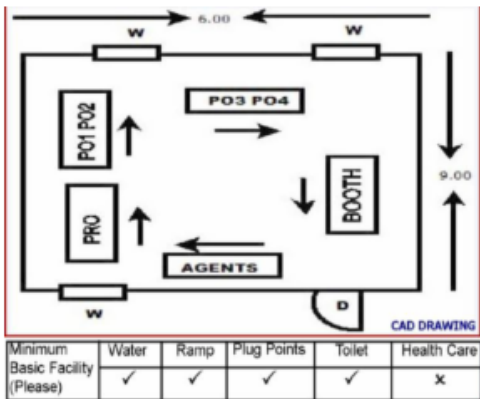

Google Map View

Polling Station Building Front View

Polling Station Front View

Cad View

Key MAP View

1	YZT2256600	பெயர் : சுரேஷ் தந்தை பெயர்: பாண்டிரெங்கன் வீட்டு எண் : 1/8 வயது : 43 பாலினம் : ஆண்	Photo is available	2	YZT1088301	பெயர் : சீரான கணவர் பெயர்: மணி வீட்டு எண் : 2-138 வயது : 71 பாலினம் : பெண்	Photo is available	3	YZT0469403	பெயர் : பிரேம் குமார் தந்தை பெயர்: ஜெயபால் வீட்டு எண் : 3-182 வயது : 35 பாலினம் : ஆண்	Photo is available
4	YZT2207942	பெயர் : மெர்சி ராணி சே கணவர் பெயர்: சேசுராஜ் வீட்டு எண் : 5/1069,PERIYAR NAGAR 1ST வயது : 44 பாலினம் : பெண்	Photo is available	5	YZT1210350	பெயர் : பார்த்திபன் தந்தை பெயர்: செல்வகுமார் வீட்டு எண் : 4 வயது : 31 பாலினம் : ஆண்	Photo is available	6	YZT1210335	பெயர் : கப்ரியேல் பெர்ணாண்டோ தந்தை பெயர்: பிலோமின் ராஜ் வீட்டு எண் : 4 வயது : 28 பாலினம் : ஆண்	Photo is available
7	YZT0962266	பெயர் : முகமது கனி தந்தை பெயர்: முகமது அப்துல்லா வீட்டு எண் : 4-24a வயது : 40 பாலினம் : ஆண்	Photo is available	8	YZT0962274	பெயர் : வாசுகி கணவர் பெயர்: ஆறுமுகம் வீட்டு எண் : 4-31 வயது : 56 பாலினம் : பெண்	Photo is available	9	KFS3016367	பெயர் : அருண் தந்தை பெயர்: ஆறுமுகம் வீட்டு எண் : 4-31 வயது : 39 பாலினம் : ஆண்	Photo is available
10	YZT0962167	பெயர் : பரமேஸ்வரி கணவர் பெயர்: சந்திரசேகர் வீட்டு எண் : 4-111 வயது : 55 பாலினம் : பெண்	Photo is available	11	YZT1088269	பெயர் : சூதா தந்தை பெயர்: பிச்சை வீட்டு எண் : 4-111A வயது : 40 பாலினம் : பெண்	Photo is available	12	YZT1998293	பெயர் : அஜூஸ் பீ தந்தை பெயர்: பீர்முகமது பீர்முகமது வீட்டு எண் : 4/112, குறிஞ்சி நகர் வயது : 26 பாலினம் : ஆண்	Photo is available
13	YZT0278101	பெயர் : காளிமுத்து தந்தை பெயர்: தருமையன் வீட்டு எண் : 4-113 வயது : 55 பாலினம் : ஆண்	Photo is available	14	YZT0278119	பெயர் : அனுராதா கணவர் பெயர்: காளிமுத்து வீட்டு எண் : 4-113 வயது : 48 பாலினம் : பெண்	Photo is available	15	YZT0829192	பெயர் : அவையன் தந்தை பெயர்: காத்தான் வீட்டு எண் : 4-114 வயது : 56 பாலினம் : ஆண்	Photo is available
16	YZT0829168	பெயர் : சுலைகா கணவர் பெயர்: மைதீன் வீட்டு எண் : 4-119 வயது : 61 பாலினம் : பெண்	Photo is available	17	YZT0278077	பெயர் : முகமது இஸ்மாயில் தந்தை பெயர்: காசிம் வீட்டு எண் : 4-120 வயது : 65 பாலினம் : ஆண்	Photo is available	18	YZT0278085	பெயர் : சண்முக சுந்தரம் தந்தை பெயர்: சுப்பையா வீட்டு எண் : 4-120 வயது : 56 பாலினம் : ஆண்	Photo is available
19	YZT0278093	பெயர் : வதா கணவர் பெயர்: சண்முகசுந்தரம் வீட்டு எண் : 4-120 வயது : 45 பாலினம் : பெண்	Photo is available	20	YZT1392133	பெயர் : அபுபக்கர் சித்திக் பா தந்தை பெயர்: பாக்கியம் வீட்டு எண் : 4/124 வயது : 31 பாலினம் : ஆண்	Photo is available	21	YZT0962282	பெயர் : சிராஜிதின் தந்தை பெயர்: முகமது அப்துல்லா வீட்டு எண் : 4-124a வயது : 36 பாலினம் : ஆண்	Photo is available
22	YZT0278168	பெயர் : பிரபு தந்தை பெயர்: கணேசன் வீட்டு எண் : 4-125 வயது : 43 பாலினம் : ஆண்	Photo is available	23	YZT0278150	பெயர் : சுஜாதா கணவர் பெயர்: பிரபு வீட்டு எண் : 4-125 வயது : 41 பாலினம் : பெண்	Photo is available	24	YZT0278127	பெயர் : அமுதா கணவர் பெயர்: ஞானசுந்தரம் வீட்டு எண் : 4-125 வயது : 39 பாலினம் : பெண்	Photo is available
25	YZT0278135	பெயர் : முத்துலட்சுமி கணவர் பெயர்: தமிழ்ச்செல்வன் வீட்டு எண் : 4-125 வயது : 39 பாலினம் : பெண்	Photo is available	26	YZT1009539	பெயர் : பிரியதர்ஷினி தந்தை பெயர்: துளசிமணி வீட்டு எண் : 4-125 வயது : 30 பாலினம் : பெண்	Photo is available	27	YZT1210293	பெயர் : திவ்யாஸ் தந்தை பெயர்: சண்முகம் வீட்டு எண் : 4-127-A வயது : 29 பாலினம் : பெண்	Photo is available
28	YZT1462019	பெயர் : அக்னல்பிரின்சி பிலோமின்ராஜ் தந்தை பெயர்: பிலோமின்ராஜ் வீட்டு எண் : 4/155 வயது : 27 பாலினம் : பெண்	Photo is available	29	YZT2135549	பெயர் : பெல்சியா மேரி பி தந்தை பெயர்: பிலோமின் ராஜ் அ வீட்டு எண் : 4/155 வயது : 24 பாலினம் : பெண்	Photo is available	30	YZT0829572	பெயர் : சான்சன் குலோடியஸ் தாயின் பெயர்: பாத்திமா வீட்டு எண் : 4-156 வயது : 32 பாலினம் : ஆண்	Photo is available