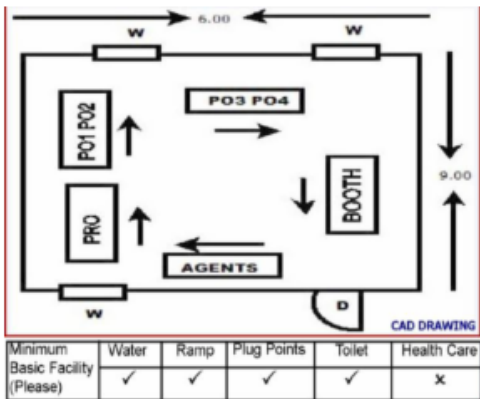

Google Map View

Polling Station Building Front View

Polling Station Front View

Cad View

Key MAP View

1	YZT2101962	பெயர் : இ விஜயா தந்தை பெயர் : ஏலுஸாமி வீட்டு எண் : 0 வயது : 28 பாலினம் : பெண்	Photo is available	2	YZT2417996	பெயர் : பிரகாஷ் தந்தை பெயர் : தர்மராஜ் வீட்டு எண் : 2/160, வயது : 20 பாலினம் : ஆண்	Photo is available	3	YZT2103356	பெயர் : ஜீ மீனாசுதி கணவர் பெயர் : ஆர கணேசன் வீட்டு எண் : 3/266 வயது : 52 பாலினம் : பெண்	Photo is available
4	YZT0962225	பெயர் : குமராவேல் தந்தை பெயர் : சுப்ரமணியன் வீட்டு எண் : 3-291 வயது : 53 பாலினம் : ஆண்	Photo is available	5	YZT2103331	பெயர் : வினோதினி கணவர் பெயர் : ஸுவிதஹர்ஸநகுமார் வீட்டு எண் : 4/66 வயது : 30 பாலினம் : பெண்	Photo is available	6	YZT1289578	பெயர் : பிரியங்கா தந்தை பெயர் : சந்திரசேகரன் வீட்டு எண் : 4-111 வயது : 29 பாலினம் : பெண்	Photo is available
7	YZT1428861	பெயர் : சரண்யா தந்தை பெயர் : காளிமுத்து வீட்டு எண் : 4/113 செண்பக வாசல் வயது : 25 பாலினம் : பெண்	Photo is available	8	YZT2346286	பெயர் : தேனிலா தந்தை பெயர் : சிவக்குமார் வீட்டு எண் : 4/123 வயது : 22 பாலினம் : பெண்	Photo is available	9	YZT2279370	பெயர் : லின்சி ஏஞ்சல் தந்தை பெயர் : கபிரியேல் வீட்டு எண் : 4/138 வயது : 23 பாலினம் : பெண்	Photo is available
10	YZT1389600	பெயர் : ஜெயக்குமார் தந்தை பெயர் : சங்கரன் வீட்டு எண் : 4/140 வயது : 26 பாலினம் : ஆண்	Photo is available	11	YZT0523845	பெயர் : பூஷ்வள்ளி கணவர் பெயர் : பாபு வீட்டு எண் : 4-142 வயது : 39 பாலினம் : பெண்	Photo is available	12	YZT0829143	பெயர் : ஜெனப் தந்தை பெயர் : அப்துல்குத்தாஸ் வீட்டு எண் : 4-143 வயது : 31 பாலினம் : பெண்	Photo is available
13	YZT1389287	பெயர் : சந்தியா தந்தை பெயர் : பாஸ்கர் வீட்டு எண் : 4/150 வயது : 26 பாலினம் : பெண்	Photo is available	14	YZT1406099	பெயர் : பிரியதர்ஷினி தந்தை பெயர் : பாஸ்கர் வீட்டு எண் : 4/150 வயது : 25 பாலினம் : பெண்	Photo is available	15	YZT2156115	பெயர் : ஆரோக்கிய பிரலின் தந்தை பெயர் : ஆரோக்கிய சாமி வீட்டு எண் : 4-151 வயது : 33 பாலினம் : ஆண்	Photo is available
16	YZT0523894	பெயர் : உதுமான் தந்தை பெயர் : முகம்மது மிரான் வீட்டு எண் : 4-169 வயது : 64 பாலினம் : ஆண்	Photo is available	17	YZT1264522	பெயர் : மும்தாஜ் கணவர் பெயர் : உதுமான் அலி வீட்டு எண் : 4-169 வயது : 53 பாலினம் : பெண்	Photo is available	18	YZT0523910	பெயர் : சதாம் உசேன் தந்தை பெயர் : உதுமான் அலி வீட்டு எண் : 4-169 வயது : 36 பாலினம் : ஆண்	Photo is available
19	YZT2411304	பெயர் : பெனாசிர் உதுமான் அலி தந்தை பெயர் : உதுமான் அலி வீட்டு எண் : 4/169 வயது : 27 பாலினம் : பெண்	Photo is available	20	YZT1389345	பெயர் : அமீது உய்சேன் தந்தை பெயர் : உடுமென் அலி வீட்டு எண் : 4/169 வயது : 25 பாலினம் : ஆண்	Photo is available	21	YZT2411239	பெயர் : தஸ்னீம் யாஷ்மீன் சதாம் உசேன் கணவர் பெயர் : சதாம் உசேன் வீட்டு எண் : 4/169 வயது : 24 பாலினம் : பெண்	Photo is available
22	YZT1088251	பெயர் : செந்தில் குமார் தந்தை பெயர் : தாமோதரன் வீட்டு எண் : 4-179 வயது : 50 பாலினம் : ஆண்	Photo is available	23	YZT0687384	பெயர் : குழந்தைசாமி தந்தை பெயர் : சின்னப்பன் வீட்டு எண் : 4-189 வயது : 59 பாலினம் : ஆண்	Photo is available	24	YZT0687368	பெயர் : கிரேசி கணவர் பெயர் : பாஸ்கரான் வீட்டு எண் : 4-191a வயது : 53 பாலினம் : பெண்	Photo is available
25	YZT1389469	பெயர் : டேவிட் செல்லத்துரை இதரர் பெயர் : சகயாராணி வீட்டு எண் : 4/203 வயது : 69 பாலினம் : ஆண்	Photo is available	26	YZT1210228	பெயர் : தினேஷ் ராஜ்குமார் தந்தை பெயர் : ஆரோக்கியதாஸ் வீட்டு எண் : 4-205 வயது : 29 பாலினம் : ஆண்	Photo is available	27	YZT0687319	பெயர் : பாண்டியன் தந்தை பெயர் : முருகன் வீட்டு எண் : 4-225 வயது : 58 பாலினம் : ஆண்	Photo is available
28	YZT2075190	பெயர் : கேசவன் தந்தை பெயர் : பாண்டியன் வீட்டு எண் : 4/225 வயது : 25 பாலினம் : ஆண்	Photo is available	29	YZT0700666	பெயர் : நாராயணன் தந்தை பெயர் : நமசிவாயம் வீட்டு எண் : 4-251 வயது : 61 பாலினம் : ஆண்	Photo is available	30	YZT0202283	பெயர் : தனசேகரி கணவர் பெயர் : பூபதி வீட்டு எண் : 4-251 வயது : 56 பாலினம் : பெண்	Photo is available