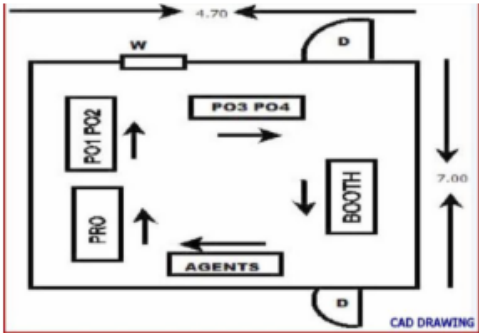

Google Map View

Polling Station Building Front View

Polling Station Front View

Cad View

Key MAP View

Minimum Basic Facility (Please)	Water	Ramp	Plug Points	Toilet	Health Care
	✓	✓	✓	✓	x

சட்டமன்றத் தொகுதியின் எண் மற்றும் பெயர் : 142-திருவெறும்பூர் பிரிவு எண் மற்றும் பெயர் 1-வாழ்வந்தான்கோட்டை (வ.கி.) மற்றும் (ஊ), வார்டு 7 ரெக்ட் நகர்