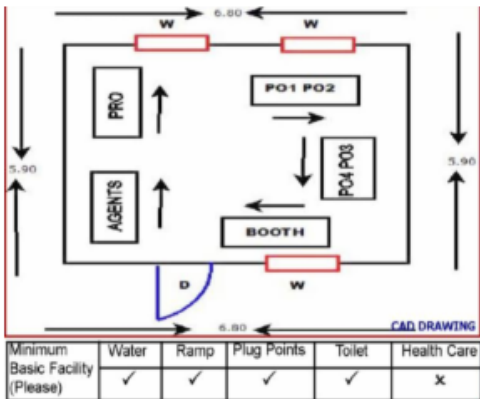

Google Map View

Polling Station Building Front View

Polling Station Front View

Cad View

Key MAP View

1 பெயர் : அல்போன்மேரி கணவர் பெயர் : அந்தோணிமுத்து வீட்டு எண் : 1 வயது : 77 பாலினம் : பெண்	KFS1053404 Photo is available	2 பெயர் : ஞானஜீவன் தந்தை பெயர் : அந்தோணிமுத்து வீட்டு எண் : 1 வயது : 50 பாலினம் : ஆண்	YZT1575935 Photo is available	3 பெயர் : அகிலாதேவி தந்தை பெயர் : ஞானஜீவன் வீட்டு எண் : 1 வயது : 49 பாலினம் : பெண்	KFS2673275 Photo is available
4 பெயர் : ஓம்பிரகாஷ் தந்தை பெயர் : ஜனார்த்தனன் வீட்டு எண் : 1-30 வயது : 73 பாலினம் : ஆண்	YZT1575943 Photo is available	5 பெயர் : வலிதா கணவர் பெயர் : அசோகன் வீட்டு எண் : 3 வயது : 75 பாலினம் : பெண்	KFS1051622 Photo is available	6 பெயர் : தாரணி கணவர் பெயர் : லெனின் வீட்டு எண் : 3 வயது : 54 பாலினம் : பெண்	KFS5216312 Photo is available
7 பெயர் : சங்கிலி தந்தை பெயர் : தடனாமூர்த்தி வீட்டு எண் : 5 வயது : 78 பாலினம் : ஆண்	KFS2671659 Photo is available	8 பெயர் : வனசுந்திரி கணவர் பெயர் : சங்கிலி வீட்டு எண் : 5 வயது : 69 பாலினம் : பெண்	KFS2672525 Photo is available	9 பெயர் : ராஜா தந்தை பெயர் : சங்கிலி வீட்டு எண் : 5 வயது : 42 பாலினம் : ஆண்	KFS5216320 Photo is available
10 பெயர் : ரமேஷ் தந்தை பெயர் : சங்கிலி வீட்டு எண் : 5 வயது : 40 பாலினம் : ஆண்	KFS2671840 Photo is available	11 பெயர் : அபிநய சரஸ்வதி தந்தை பெயர் : மூர்த்தி வீட்டு எண் : 5 வயது : 34 பாலினம் : பெண்	YZT2075182 Photo is available	12 பெயர் : ஜான் தந்தை பெயர் : தாமஸ் வீட்டு எண் : 5-1 வயது : 81 பாலினம் : ஆண்	YZT0008797 Photo is available
13 பெயர் : லெனின் தந்தை பெயர் : அசோகன் வீட்டு எண் : 5-3B வயது : 54 பாலினம் : ஆண்	YZT1575950 Photo is available	# 14 பெயர் : அம்ரிதா லெனின் தந்தை பெயர் : லெனின் வீட்டு எண் : 5-3B வயது : 28 பாலினம் : பெண்	YZT1217777 Photo is available	15 பெயர் : ராகுல் தந்தை பெயர் : லெனின் வீட்டு எண் : 5/3 பீ வயது : 24 பாலினம் : ஆண்	YZT2094894 Photo is available
16 பெயர் : முத்துராமலிங்கம் ம இதரர் பெயர் : ஜெயஜோதி வீட்டு எண் : 5-5/23 வயது : 50 பாலினம் : ஆண்	YZT1450311 Photo is available	17 பெயர் : தீபா கணவர் பெயர் : கிருஷ்ணன் வீட்டு எண் : 5-5C வயது : 34 பாலினம் : பெண்	YZT0971028 Photo is available	18 பெயர் : சரண் தந்தை பெயர் : கலைவாணன் வீட்டு எண் : 5/5எஃ வயது : 25 பாலினம் : ஆண்	YZT1475995 Photo is available
19 பெயர் : சகாயராஜ் தந்தை பெயர் : தெய்வானுகிரகம் வீட்டு எண் : 5-5D வயது : 58 பாலினம் : ஆண்	YZT0009332 Photo is available	20 பெயர் : தனலட்சுமி கணவர் பெயர் : பொன்னாரசன் வீட்டு எண் : 5/7 சி வயது : 32 பாலினம் : பெண்	YZT2094415 Photo is available	21 பெயர் : பார்வதி கணவர் பெயர் : முரளி வீட்டு எண் : 5/10 சி வயது : 46 பாலினம் : பெண்	YZT2096899 Photo is available
22 பெயர் : ஜெகன் தந்தை பெயர் : ராஜேந்திரன் வீட்டு எண் : 5-10C வயது : 30 பாலினம் : ஆண்	YZT1128925 Photo is available	23 பெயர் : விசாலாட்சி தந்தை பெயர் : முரளி வீட்டு எண் : 5/10 சி வயது : 27 பாலினம் : பெண்	YZT2098051 Photo is available	24 பெயர் : சுபிஷா கார்த்திக் தாயின் பெயர் : பிரியா கார்த்திக் வீட்டு எண் : 5/11 வயது : 23 பாலினம் : பெண்	YZT2370096 Photo is available
25 பெயர் : இராஜேஸ்வரி கணவர் பெயர் : வெங்கடேஷ் வீட்டு எண் : 5/11 சி-ஏ வயது : 46 பாலினம் : பெண்	YZT2096832 Photo is available	26 பெயர் : பூநிதியா கார்த்திக் தந்தை பெயர் : கார்த்திக் வீட்டு எண் : 5/11C-B-2 வயது : 19 பாலினம் : பெண்	YZT2474492 Photo is available	27 பெயர் : ப்ரியா தந்தை பெயர் : தர்மராஜ் வீட்டு எண் : 5-11CB வயது : 44 பாலினம் : பெண்	KFS1302918 Photo is available
28 பெயர் : பிளனிங் ஜேனி சர்ச்சில் தந்தை பெயர் : ஜேககப் வீட்டு எண் : 5-12 வயது : 37 பாலினம் : ஆண்	YZT0008631 Photo is available	29 பெயர் : கொளஞ்சியப்பன் தந்தை பெயர் : கருப்பன் வீட்டு எண் : 5-13 வயது : 45 பாலினம் : ஆண்	YZT0009340 Photo is available	30 பெயர் : மயூரி தந்தை பெயர் : அருள்செல்வம் வீட்டு எண் : 5/14-பி வயது : 28 பாலினம் : பெண்	YZT1442060 Photo is available