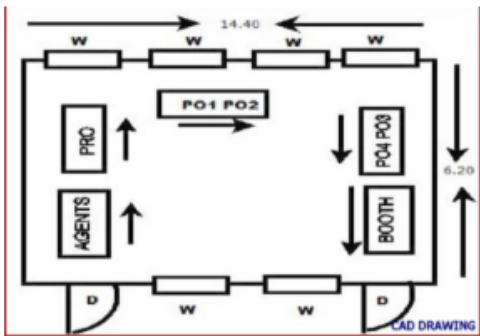

Google Map View

Polling Station Building Front View

Polling Station Front View

Cad View

Key MAP View

Minimum Basic Facility (Please)	Water	Ramp	Plug Points	Toilet	Health Care
	✓	✓	✓	✓	X

1	YZT1866029	பெயர் : ஜெயகுமார் தந்தை பெயர்: தங்கராஜ் வீட்டு எண் : 1 வயது : 51 பாலினம் : ஆண்	Photo is available	2	YZT1866037	பெயர் : முத்துகுமார் தந்தை பெயர்: ஜெயகுமார் வீட்டு எண் : 1 வயது : 48 பாலினம் : ஆண்	Photo is available	3	KFS2256907	பெயர் : பிரேமா கணவர் பெயர்: ஜெயகுமார் வீட்டு எண் : 1 வயது : 46 பாலினம் : பெண்	Photo is available
4	YZT1350669	பெயர் : ரஞ்சனி தந்தை பெயர்: ரவிச்சந்திரன் வீட்டு எண் : 1-38 வயது : 27 பாலினம் : பெண்	Photo is available	5	YZT2398782	பெயர் : கருணாகரன் தந்தை பெயர்: ரவிச்சந்திரன் வீட்டு எண் : 1/38 வயது : 20 பாலினம் : ஆண்	Photo is available	6	YZT2037091	பெயர் : வாசுதி தந்தை பெயர்: ியாகராஜன்.த வீட்டு எண் : 1/83 வயது : 45 பாலினம் : ஆண்	Photo is available
7	YZT2377430	பெயர் : கார்த்திகேயன் ப தந்தை பெயர்: பன்னீர்செல்வம் த வீட்டு எண் : 1/93 வயது : 22 பாலினம் : ஆண்	Photo is available	8	YZT1477512	பெயர் : மகாலட்சுமி தந்தை பெயர்: ஜெயராமன் வீட்டு எண் : 1/102 வயது : 25 பாலினம் : பெண்	Photo is available	9	YZT1477264	பெயர் : ரேவதி தந்தை பெயர்: பால்ராஜ் வீட்டு எண் : 1/122 வயது : 26 பாலினம் : பெண்	Photo is available
10	YZT1367762	பெயர் : பிரவீணா கணவர் பெயர்: வெங்கடேசன் வீட்டு எண் : 1/131 வயது : 26 பாலினம் : பெண்	Photo is available	11	YZT2306298	பெயர் : பூபாலன் ரவிச்சந்திரன் தந்தை பெயர்: ரவிச்சந்திரன் ரெ வீட்டு எண் : 1/132 வயது : 23 பாலினம் : ஆண்	Photo is available	12	YZT2496958	பெயர் : பாலசுப்பிரமணி ரெ தந்தை பெயர்: ரெங்கராஜ் வீட்டு எண் : 1/189 வயது : 38 பாலினம் : ஆண்	Photo is available
13	YZT2036473	பெயர் : சங்கலிபி கணவர் பெயர்: பாலசுப்பிரமணி.ர வீட்டு எண் : 1/189 வயது : 25 பாலினம் : பெண்	Photo is available	14	YZT0965418	பெயர் : குசல குமாரி கணவர் பெயர்: சண்முகவேல் வீட்டு எண் : 1HL வயது : 42 பாலினம் : பெண்	Photo is available	15	KFS5572474	பெயர் : சந்திரன் தந்தை பெயர்: ஆறுமுகம் வீட்டு எண் : 2 வயது : 66 பாலினம் : ஆண்	Photo is available
16	KFS5444161	பெயர் : ஆனந்தி கணவர் பெயர்: சந்திரன் வீட்டு எண் : 2 வயது : 56 பாலினம் : பெண்	Photo is available	17	YZT1399476	பெயர் : தீபிகா தந்தை பெயர்: முருகன் வீட்டு எண் : 2/25 வயது : 25 பாலினம் : பெண்	Photo is available	18	YZT2060739	பெயர் : வாசுகி.த கணவர் பெயர்: தியாகாராஜன்.ie வீட்டு எண் : 2/130 வயது : 68 பாலினம் : பெண்	Photo is available
19	YZT2258036	பெயர் : ஜெனி டேவிட் கணவர் பெயர்: தமிழ்செல்வன் வீட்டு எண் : 2/143 வயது : 31 பாலினம் : பெண்	Photo is available	20	YZT1012517	பெயர் : சரோஜா கணவர் பெயர்: கோவிந்தன் வீட்டு எண் : 2-181 வயது : 74 பாலினம் : பெண்	Photo is available	21	YZT2033207	பெயர் : ஈஸ்வரன் கே தந்தை பெயர்: கருப்பையா வீட்டு எண் : 2/184 வயது : 46 பாலினம் : ஆண்	Photo is available
22	YZT2037034	பெயர் : செல்வி.இ கணவர் பெயர்: ஈஸ்வரன்.ஈ வீட்டு எண் : 2/184 வயது : 45 பாலினம் : பெண்	Photo is available	23	YZT2038453	பெயர் : பிரவீன்குமார் கே தந்தை பெயர்: ஈஸ்வரன் வீட்டு எண் : 2/184 வயது : 23 பாலினம் : ஆண்	Photo is available	24	YZT1280874	பெயர் : இராஜேந்திரன் தந்தை பெயர்: தங்கவேல் வீட்டு எண் : 2/263 வயது : 62 பாலினம் : ஆண்	Photo is available
25	YZT1280858	பெயர் : கணேசன் தந்தை பெயர்: ராஜேந்திரன் வீட்டு எண் : 2/263,ஏ வயது : 38 பாலினம் : ஆண்	Photo is available	26	YZT2049294	பெயர் : க ஜோதி மீனல் கணவர் பெயர்: கணேசன் வீட்டு எண் : 2/263,ஏ வயது : 28 பாலினம் : பெண்	Photo is available	27	YZT1280866	பெயர் : குணசேகர் தந்தை பெயர்: ராஜேந்திரன் வீட்டு எண் : 2/263,ஏ.1 வயது : 34 பாலினம் : ஆண்	Photo is available
28	KFS5444179	பெயர் : ராமதாஸ் தந்தை பெயர்: ஆறுமுகம் வீட்டு எண் : 3 வயது : 60 பாலினம் : ஆண்	Photo is available	29	KFS2256899	பெயர் : சிவமணி கணவர் பெயர்: ராமதாஸ் வீட்டு எண் : 3 வயது : 54 பாலினம் : பெண்	Photo is available	30	KFS1385996	பெயர் : சண்முகநாதன் தந்தை பெயர்: ராஜி வீட்டு எண் : 4 வயது : 66 பாலினம் : ஆண்	Photo is available