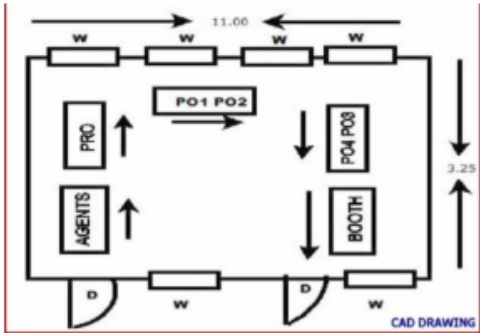

Google Map View

Polling Station Building Front View

Polling Station Front View

Cad View

Key MAP View

Minimum Basic Facility (Please)	Water	Ramp	Plug Points	Toilet	Health Care
	✓	✓	✓	✓	X

சட்டமன்றத் தொகுதியின் எண் மற்றும் பெயர் : 142-திருவெறும்பூர் பிரிவு எண் மற்றும் பெயர் 1-அசூர் (வ.கி.) மற்றும் (ஊ), வார்டு 2,3 காவேரி நகர்