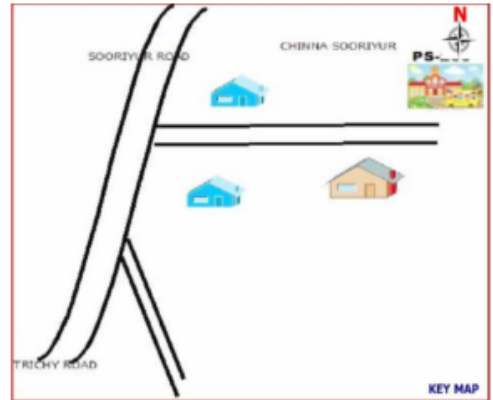

Google Map View

Polling Station Building Front View

Polling Station Front View

Cad View

Key MAP View

Minimum Basic Facility (Please)	Water	Ramp	Plug Points	Toilet	Health Care
	✓	✓	✓	✓	X

சட்டமன்றத் தொகுதியின் எண் மற்றும் பெயர் : 142-திருவெறும்பூர் பிரிவு எண் மற்றும் பெயர் 1-அசூர் (வ.கி.) மற்றும் (ஊ), வார்டு 2,3 காவேரி நகர்