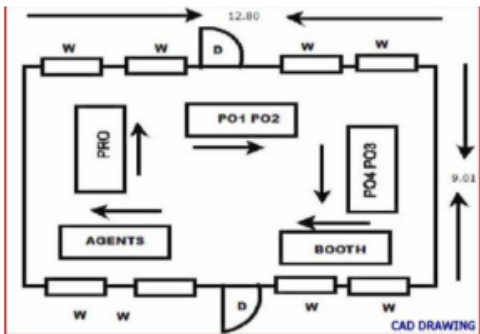

Google Map View

Polling Station Building Front View

Polling Station Front View

Cad View

Key MAP View

Minimum Basic Facility (Please)	Water	Ramp	Plug Points	Toilet	Health Care
	✓	✓	✓	✓	X

சட்டமன்றத் தொகுதியின் எண் மற்றும் பெயர் : 142-திருவிவறும்பூர் பிரிவு எண் மற்றும் பெயர் 1-காந்தலூர் (வ.கி.) மற்றும் (உ), வார்டு 3 கள்ளத் தெரு காந்தலூர்