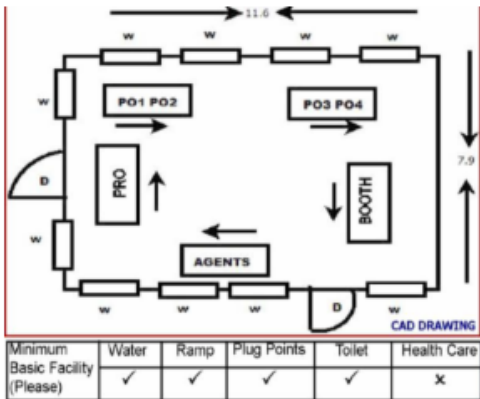

Google Map View

Polling Station Building Front View

Polling Station Front View

Cad View

Key MAP View

சட்டமன்றத் தொகுதியின் எண் மற்றும் பெயர் : 142-திருவெறும்பூர் பிரிவு எண் மற்றும் பெயர் 1-காந்தலூர் (வ.கி.) மற்றும் (ஊ), வார்டு 1 கோனார் தெரு இலந்தப்பட்டி