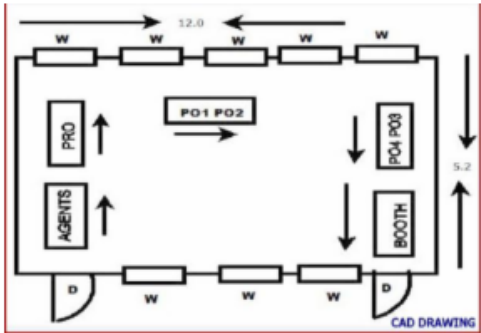

4. வாக்காளர்களின் எண்ணிக்கை

தொடங்கும் வரிசை எண்	முடியும் வரிசை எண்.	நிகர வாக்காளர்களின் எண்ணிக்கை			
		ஆண்	பெண்	மூன்றாம் பாலினம்	மொத்தம்
1	660	326	333	0	659

கையொப்பம்

Nazri Naksha

Google Map View

Polling Station Building Front View

Polling Station Front View

Cad View

Key MAP View

Minimum Basic Facility (Please)	Water	Ramp	Plug Points	Toilet	Health Care
	✓	✓	✓	✓	X

சட்டமன்றத் தொகுதியின் எண் மற்றும் பெயர் : 142-திருவெறும்பூர் பிரிவு எண் மற்றும் பெயர் 1-சூரியூர் (வ.கி.) மற்றும் (உ), வார்டு 6 தெற்கு தெரு சின்ன சூரியூர்