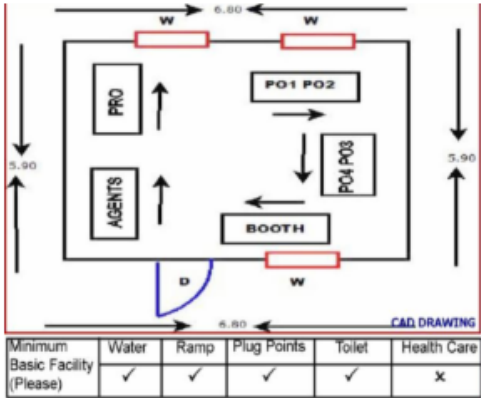

Google Map View

Polling Station Building Front View

Polling Station Front View

Cad View

Key MAP View

1 பெயர் : ரெங்கமணி கணவர் பெயர் : ஜெயமணி வீட்டு எண் : 1 வயது : 66 பாலினம் : பெண்	YZT1574623 Photo is available	2 பெயர் : கார்த்திகா தந்தை பெயர் : ஜெயமணி வீட்டு எண் : 1 வயது : 35 பாலினம் : பெண்	YZT0160176 Photo is available	3 பெயர் : ராணி கணவர் பெயர் : தமிழ்செல்வன் வீட்டு எண் : 2 வயது : 63 பாலினம் : பெண்	YZT1574649 Photo is available
S 4 பெயர் : முறமத் பஜல் தந்தை பெயர் : பகர்நதன் வீட்டு எண் : 2/3 வயது : 23 பாலினம் : ஆண்	YZT2123776 Photo is available	5 பெயர் : நடராஜ் தந்தை பெயர் : சுப்ரமணி வீட்டு எண் : 3 வயது : 71 பாலினம் : ஆண்	KFS1054634 Photo is available	6 பெயர் : மேகலா கணவர் பெயர் : நடராஜ் வீட்டு எண் : 3 வயது : 60 பாலினம் : பெண்	KFS1276864 Photo is available
7 பெயர் : வினோத்குமார் தந்தை பெயர் : நடராஜ் வீட்டு எண் : 3 வயது : 41 பாலினம் : ஆண்	KFS1277136 Photo is available	8 பெயர் : ரமேஷ் தந்தை பெயர் : நடராஜ் வீட்டு எண் : 3 வயது : 40 பாலினம் : ஆண்	KFS2673812 Photo is available	9 பெயர் : வித்யா கணவர் பெயர் : ரமேஷ் கண்ணா வீட்டு எண் : 3 வயது : 38 பாலினம் : பெண்	YZT1017284 Photo is available
10 பெயர் : கோவிந்தம்மாள் கணவர் பெயர் : வினோத்குமார் வீட்டு எண் : 3 வயது : 38 பாலினம் : பெண்	YZT1375310 Photo is available	11 பெயர் : லோகநாயகி கணவர் பெயர் : தரணிபதி வீட்டு எண் : 3-1 வயது : 73 பாலினம் : பெண்	KFS2675049 Photo is available	12 பெயர் : ரமேஷ் கண்ணா தந்தை பெயர் : நடராஜ் வீட்டு எண் : 3-1130 வயது : 41 பாலினம் : ஆண்	YZT1017375 Photo is available
S 13 பெயர் : ஜெயராஜ் தந்தை பெயர் : லாராஜ் வீட்டு எண் : 3 தரைத் தளம் வயது : 46 பாலினம் : ஆண்	YZT0856468 Photo is available	S 14 பெயர் : ஜீலிஜெயந்திமேரி கணவர் பெயர் : ஜெயராஜ் வீட்டு எண் : 3 கீழ்தளம் வயது : 37 பாலினம் : பெண்	YZT0856443 Photo is available	15 பெயர் : மதியழகன் தந்தை பெயர் : தியாகராஜன் வீட்டு எண் : 4 வயது : 69 பாலினம் : ஆண்	KFS2675643 Photo is available
16 பெயர் : நிம்மதி கணவர் பெயர் : மதியழகன் வீட்டு எண் : 4 வயது : 61 பாலினம் : பெண்	KFS2675650 Photo is available	17 பெயர் : ராஜேஷ் குமார் தந்தை பெயர் : கருப்பையா வீட்டு எண் : 4/24ஏ 6 வது தெரு வயது : 37 பாலினம் : ஆண்	YZT2309227 Photo is available	18 பெயர் : நளினி கணவர் பெயர் : சரவணன் வீட்டு எண் : 5 வயது : 43 பாலினம் : பெண்	YZT0513572 Photo is available
19 பெயர் : சகுந்தலா தந்தை பெயர் : தியாகராஜன் வீட்டு எண் : 5 வயது : 38 பாலினம் : பெண்	YZT0474221 Photo is available	20 பெயர் : ஹேமசந்தர் தந்தை பெயர் : மதியழகன் வீட்டு எண் : 5-4 வயது : 27 பாலினம் : ஆண்	YZT1306471 Photo is available	21 பெயர் : அந்துவான் ஜோசப் தந்தை பெயர் : இருதயராஜ் வீட்டு எண் : 5-5 வயது : 43 பாலினம் : ஆண்	YZT0305177 Photo is available
22 பெயர் : பிலேமிநாதன் தந்தை பெயர் : இருதயராஜ் வீட்டு எண் : 5-5 வயது : 41 பாலினம் : ஆண்	YZT0305169 Photo is available	23 பெயர் : அமலோற்பவம் தந்தை பெயர் : லார்துசாமி வீட்டு எண் : 5/5 வயது : 40 பாலினம் : பெண்	DVS9404203 Photo is available	24 பெயர் : பிச்சையம்மாள் கணவர் பெயர் : பெரியண்ணார் வீட்டு எண் : 5/7 வயது : 75 பாலினம் : பெண்	YZT2484558 Photo is available
25 பெயர் : கிருஷ்ணராஜ் தந்தை பெயர் : சுப்பிரமணி வீட்டு எண் : 5/8 வயது : 25 பாலினம் : ஆண்	YZT2103992 Photo is available	26 பெயர் : வினூ பரியா தந்தை பெயர் : விஜய குமார் வீட்டு எண் : 5-9 வயது : 29 பாலினம் : பெண்	YZT1017276 Photo is available	27 பெயர் : பாப்பா கணவர் பெயர் : பாலகிருஷ்ணன் வீட்டு எண் : 5-11 வயது : 76 பாலினம் : பெண்	KFS5585211 Photo is available
28 பெயர் : பாலகிருஷ்ணன் தந்தை பெயர் : ரங்கசாமி வீட்டு எண் : 5-11 வயது : 76 பாலினம் : ஆண்	KFS5585203 Photo is available	29 பெயர் : விஜயலெட்சுமி.கா கணவர் பெயர் : கார்த்திக் வீட்டு எண் : 5/11 வயது : 27 பாலினம் : பெண்	YZT1406719 Photo is available	30 பெயர் : கார்த்திகேயன் தந்தை பெயர் : நாகராஜன் வீட்டு எண் : 5/11 வயது : 24 பாலினம் : ஆண்	YZT2213239 Photo is available