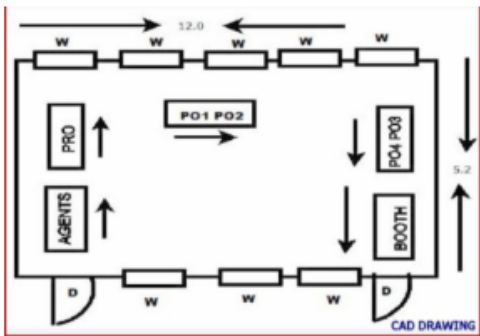

Google Map View

Polling Station Building Front View

Polling Station Front View

Cad View

Key MAP View

Minimum Basic Facility (Please)	Water	Ramp	Plug Points	Toilet	Health Care
	✓	✓	✓	✓	X

சட்டமன்றத் தொகுதியின் எண் மற்றும் பெயர் : 142-திருவெறும்பூர் பிரிவு எண் மற்றும் பெயர் 1-சூரியூர் (வ.கி.) மற்றும் (ஊ), வார்டு 6 வீரம்பட்டி வடக்கு