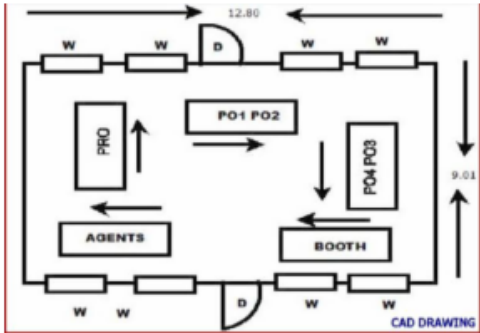

4. வாக்காளர்களின் எண்ணிக்கை

தொடங்கும் வரிசை எண்	முடியும் வரிசை எண்.	நிகர வாக்காளர்களின் எண்ணிக்கை			
		ஆண்	பெண்	மூன்றாம் பாலினம்	மொத்தம்
1	858	440	416	0	856

கையொப்பம்

Nazri Naksha

Google Map View

Polling Station Building Front View

Polling Station Front View

Cad View

Key MAP View

Minimum Basic Facility (Please)	Water	Ramp	Plug Points	Toilet	Health Care
	✓	✓	✓	✓	X

சட்டமன்றத் தொகுதியின் எண் மற்றும் பெயர் : 142-திருவெறும்பூர் பிரிவு எண் மற்றும் பெயர் 1-சூரியூர் (வ.கி.) மற்றும் (உ), வார்டு 1,2 வடக்கு தெரு பெரிய சூரியூர்