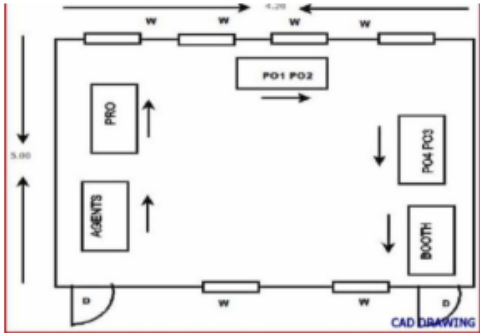

Google Map View

Polling Station Building Front View

Polling Station Front View

Cad View

Key MAP View

Minimum Basic Facility (Please)	Water	Ramp	Plug Points	Toilet	Health Care
	✓	✓	✓	✓	X

1 பெயர் : காமாட்சி கணவர் பெயர்: கலியபெருமாள் வீட்டு எண் : 1 வயது : 76 பாலினம் : பெண்	KFS1378496 Photo is available	2 பெயர் : கார்த்திக் தந்தை பெயர்: ஆறுமுகம் வீட்டு எண் : 1 வயது : 35 பாலினம் : ஆண்	YZT2069359 Photo is available	3 பெயர் : உமாமகேஸ்வரி கணவர் பெயர்: கனகராஜ் வீட்டு எண் : 1 வயது : 32 பாலினம் : பெண்	YZT1444959 Photo is available
4 பெயர் : ஜெகன் தந்தை பெயர்: ஆறுமுகம் வீட்டு எண் : 1 வயது : 32 பாலினம் : ஆண்	YZT2044048 Photo is available	5 பெயர் : கார்த்திக் தந்தை பெயர்: ராஜகுமார் வீட்டு எண் : 1 வயது : 29 பாலினம் : ஆண்	YZT1217942 Photo is available	6 பெயர் : ஹரிணி தந்தை பெயர்: ராமதாஸ் வீட்டு எண் : 2/22 வயது : 22 பாலினம் : பெண்	YZT2191286 Photo is available
7 பெயர் : ஹரிஷ் குமார் தந்தை பெயர்: மாரிமுத்து வீட்டு எண் : 2/32 வயது : 23 பாலினம் : ஆண்	YZT2076925 Photo is available	8 பெயர் : விஜயாலக்ஷ்மி கணவர் பெயர்: ராஜேந்தரன் வீட்டு எண் : 2/34 வயது : 70 பாலினம் : பெண்	YZT1468388 Photo is available	9 பெயர் : கன்னிகாகுமாரி தாயின் பெயர்: ஆனந்தாயி வீட்டு எண் : 2-75 வயது : 59 பாலினம் : பெண்	YZT0537860 Photo is available
10 பெயர் : ஆனந்தகுமார் தந்தை பெயர்: மனோகரன் வீட்டு எண் : 2-123 வயது : 45 பாலினம் : ஆண்	YZT0713578 Photo is available	11 பெயர் : மணிகண்டன் தந்தை பெயர்: சக்தி வேல் வீட்டு எண் : 2-123 வயது : 34 பாலினம் : ஆண்	YZT0713594 Photo is available	12 பெயர் : கனிமொழி தந்தை பெயர்: ரெத்தினவேல் வீட்டு எண் : 2-123 வயது : 33 பாலினம் : பெண்	YZT1017649 Photo is available
13 பெயர் : சாமுண்டஸ்வரி கணவர் பெயர்: பாரிமழவரார் வீட்டு எண் : 2A வயது : 60 பாலினம் : பெண்	YZT1579044 Photo is available	14 பெயர் : கண்ணன் தந்தை பெயர்: பாரிமழவரார் வீட்டு எண் : 2A வயது : 40 பாலினம் : ஆண்	KFS2540078 Photo is available	15 பெயர் : குமார் தந்தை பெயர்: பாரிமழவரார் வீட்டு எண் : 2A வயது : 40 பாலினம் : ஆண்	KFS2539435 Photo is available
16 பெயர் : சின்னப்பிள்ளை கணவர் பெயர்: சுரேஷ் வீட்டு எண் : 3 வயது : 45 பாலினம் : பெண்	YZT2194496 Photo is available	17 பெயர் : அருணாசலம் தந்தை பெயர்: பாலமுருகன் வீட்டு எண் : 3 வயது : 24 பாலினம் : ஆண்	YZT1942267 Photo is available	18 பெயர் : பாலமுருகன் தந்தை பெயர்: சந்திரசேகரன் வீட்டு எண் : 3 வயது : 23 பாலினம் : ஆண்	YZT2054047 Photo is available
19 பெயர் : விஜி கணவர் பெயர்: ஸ்டாலின் வீட்டு எண் : 3/4 வயது : 27 பாலினம் : பெண்	YZT2486157 Photo is available	20 பெயர் : கணேசமூர்த்தி தந்தை பெயர்: வேலு வீட்டு எண் : 4 வயது : 63 பாலினம் : ஆண்	YZT1579051 Photo is available	21 பெயர் : சுதா தந்தை பெயர்: குமாரசுப்ரமணியன் வீட்டு எண் : 4 வயது : 41 பாலினம் : பெண்	KFS2653145 Photo is available
22 பெயர் : பிருந்தாதேவி கணவர் பெயர்: பெரியசாமி வீட்டு எண் : 4A வயது : 46 பாலினம் : பெண்	KFS5557061 Photo is available	23 பெயர் : கலைவாணன் தந்தை பெயர்: பழனிவேல் வீட்டு எண் : 5 வயது : 29 பாலினம் : ஆண்	YZT1017730 Photo is available	24 பெயர் : தினேஷ்குமார் தந்தை பெயர்: ரவிச்சந்திரன் வீட்டு எண் : 5-85 வயது : 30 பாலினம் : ஆண்	YZT0971234 Photo is available
25 பெயர் : தென்னரசு தந்தை பெயர்: ராசு வீட்டு எண் : 7 வயது : 58 பாலினம் : ஆண்	YZT2194470 Photo is available	26 பெயர் : குமார் தந்தை பெயர்: நல்லையன் வீட்டு எண் : 7 வயது : 53 பாலினம் : ஆண்	YZT1552983 Photo is available	27 பெயர் : முத்துச்செல்வி கணவர் பெயர்: குமார் வீட்டு எண் : 7 வயது : 46 பாலினம் : பெண்	KFS2537785 Photo is available
28 பெயர் : காயத்ரி தந்தை பெயர்: தென்னரசு வீட்டு எண் : 7 வயது : 26 பாலினம் : பெண்	YZT1444942 Photo is available	29 பெயர் : விஷ்ணுப்ரியா தந்தை பெயர்: குமார் வீட்டு எண் : 7 வயது : 21 பாலினம் : பெண்	YZT2217750 Photo is available	30 பெயர் : பழனியம்மாள் கணவர் பெயர்: ஆறுமுகம் வீட்டு எண் : 8 வயது : 89 பாலினம் : பெண்	YZT2366169 Photo is available