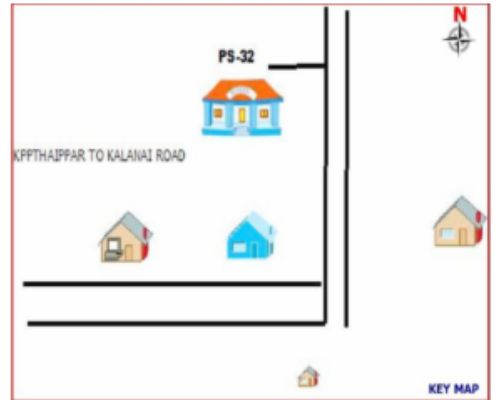

Google Map View

Polling Station Building Front View

Polling Station Front View

Cad View

Key MAP View

Minimum Basic Facility (Please)	Water	Ramp	Plug Points	Toilet	Health Care
	✓	✓	✓	✓	X

1 பெயர் : காமாட்சி கணவர் பெயர்: கலியபெருமாள் வீட்டு எண் : 1 வயது : 76 பாலினம் : பெண்	KFS1378496 Photo is available	2 பெயர் : கார்த்திக் தந்தை பெயர்: ஆறுமுகம் வீட்டு எண் : 1 வயது : 35 பாலினம் : ஆண்	YZT2069359 Photo is available	3 பெயர் : உமாமகேஸ்வரி கணவர் பெயர்: கனகராஜ் வீட்டு எண் : 1 வயது : 32 பாலினம் : பெண்	YZT1444959 Photo is available
4 பெயர் : ஜெகன் தந்தை பெயர்: ஆறுமுகம் வீட்டு எண் : 1 வயது : 32 பாலினம் : ஆண்	YZT2044048 Photo is available	5 பெயர் : கார்த்திக் தந்தை பெயர்: ராஜகுமார் வீட்டு எண் : 1 வயது : 29 பாலினம் : ஆண்	YZT1217942 Photo is available	6 பெயர் : ஹரிணி தந்தை பெயர்: ராமதாஸ் வீட்டு எண் : 2/22 வயது : 22 பாலினம் : பெண்	YZT2191286 Photo is available
7 பெயர் : ஹரிஷ் குமார் தந்தை பெயர்: மாரிமுத்து வீட்டு எண் : 2/32 வயது : 23 பாலினம் : ஆண்	YZT2076925 Photo is available	8 பெயர் : விஜயாலக்ஷ்மி கணவர் பெயர்: ராஜேந்தரன் வீட்டு எண் : 2/34 வயது : 70 பாலினம் : பெண்	YZT1468388 Photo is available	9 பெயர் : கன்னிகாகுமாரி தாயின் பெயர்: ஆனந்தாயி வீட்டு எண் : 2-75 வயது : 59 பாலினம் : பெண்	YZT0537860 Photo is available
10 பெயர் : ஆனந்தகுமார் தந்தை பெயர்: மனோகரன் வீட்டு எண் : 2-123 வயது : 45 பாலினம் : ஆண்	YZT0713578 Photo is available	11 பெயர் : மணிகண்டன் தந்தை பெயர்: சக்தி வேல் வீட்டு எண் : 2-123 வயது : 34 பாலினம் : ஆண்	YZT0713594 Photo is available	12 பெயர் : கனிமொழி தந்தை பெயர்: ரெத்தினவேல் வீட்டு எண் : 2-123 வயது : 33 பாலினம் : பெண்	YZT1017649 Photo is available
13 பெயர் : சாமுண்டஸ்வரி கணவர் பெயர்: பாரிமழவரார் வீட்டு எண் : 2A வயது : 60 பாலினம் : பெண்	YZT1579044 Photo is available	14 பெயர் : கண்ணன் தந்தை பெயர்: பாரிமழவரார் வீட்டு எண் : 2A வயது : 40 பாலினம் : ஆண்	KFS2540078 Photo is available	15 பெயர் : குமார் தந்தை பெயர்: பாரிமழவரார் வீட்டு எண் : 2A வயது : 40 பாலினம் : ஆண்	KFS2539435 Photo is available
16 பெயர் : சின்னப்பிள்ளை கணவர் பெயர்: சுரேஷ் வீட்டு எண் : 3 வயது : 45 பாலினம் : பெண்	YZT2194496 Photo is available	17 பெயர் : அருணாசலம் தந்தை பெயர்: பாலமுருகன் வீட்டு எண் : 3 வயது : 24 பாலினம் : ஆண்	YZT1942267 Photo is available	18 பெயர் : பாலமுருகன் தந்தை பெயர்: சந்திரசேகரன் வீட்டு எண் : 3 வயது : 23 பாலினம் : ஆண்	YZT2054047 Photo is available
19 பெயர் : விஜி கணவர் பெயர்: ஸ்டாலின் வீட்டு எண் : 3/4 வயது : 27 பாலினம் : பெண்	YZT2486157 Photo is available	20 பெயர் : கணேசமூர்த்தி தந்தை பெயர்: வேலு வீட்டு எண் : 4 வயது : 63 பாலினம் : ஆண்	YZT1579051 Photo is available	21 பெயர் : சுதா தந்தை பெயர்: குமாரசுப்ரமணியன் வீட்டு எண் : 4 வயது : 41 பாலினம் : பெண்	KFS2653145 Photo is available
22 பெயர் : பிருந்தாதேவி கணவர் பெயர்: பெரியசாமி வீட்டு எண் : 4A வயது : 46 பாலினம் : பெண்	KFS5557061 Photo is available	23 பெயர் : கலைவாணன் தந்தை பெயர்: பழனிவேல் வீட்டு எண் : 5 வயது : 29 பாலினம் : ஆண்	YZT1017730 Photo is available	24 பெயர் : தினேஷ்குமார் தந்தை பெயர்: ரவிச்சந்திரன் வீட்டு எண் : 5-85 வயது : 30 பாலினம் : ஆண்	YZT0971234 Photo is available
25 பெயர் : தென்னரசு தந்தை பெயர்: ராசு வீட்டு எண் : 7 வயது : 58 பாலினம் : ஆண்	YZT2194470 Photo is available	26 பெயர் : குமார் தந்தை பெயர்: நல்லையன் வீட்டு எண் : 7 வயது : 53 பாலினம் : ஆண்	YZT1552983 Photo is available	27 பெயர் : முத்துச்செல்வி கணவர் பெயர்: குமார் வீட்டு எண் : 7 வயது : 46 பாலினம் : பெண்	KFS2537785 Photo is available
28 பெயர் : காயத்ரி தந்தை பெயர்: தென்னரசு வீட்டு எண் : 7 வயது : 26 பாலினம் : பெண்	YZT1444942 Photo is available	29 பெயர் : விஷ்ணுப்ரியா தந்தை பெயர்: குமார் வீட்டு எண் : 7 வயது : 21 பாலினம் : பெண்	YZT2217750 Photo is available	30 பெயர் : பழனியம்மாள் கணவர் பெயர்: ஆறுமுகம் வீட்டு எண் : 8 வயது : 89 பாலினம் : பெண்	YZT2366169 Photo is available