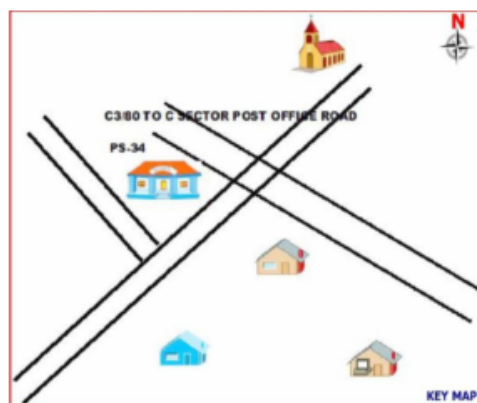

Google Map View

Polling Station Building Front View

Polling Station Front View

Cad View

Key MAP View

Minimum Basic Facility (Please)	Water	Ramp	Plug Points	Toilet	Health Care
	✓	✓	✓	✓	x

1	YZT0971648	பெயர் : கண்ணம்மாள் கணவர் பெயர்: மூக்கையா வீட்டு எண் : 3 வயது : 67 பாலினம் : பெண்	Photo is available	2	YZT0857664	பெயர் : சந்திரவேகா தந்தை பெயர்: முருகன் வீட்டு எண் : 4-6 வயது : 30 பாலினம் : பெண்	Photo is available	3	YZT1583228	பெயர் : ராமன் தந்தை பெயர்: பெருமாள் வீட்டு எண் : 6 வயது : 56 பாலினம் : ஆண்	Photo is available
4	YZT1583236	பெயர் : நல்லம்மாள் கணவர் பெயர்: ராமன் வீட்டு எண் : 6 வயது : 51 பாலினம் : பெண்	Photo is available	5	YZT0538603	பெயர் : அனீதா தந்தை பெயர்: பொன்னுசாமி வீட்டு எண் : 6-3 வயது : 32 பாலினம் : பெண்	Photo is available	6	YZT2196871	பெயர் : விமல்குமார் ஸ்டீபன் தந்தை பெயர்: கனகராஜ் விக்டர் வீட்டு எண் : 6/8 வயது : 51 பாலினம் : ஆண்	Photo is available
7	YZT2196228	பெயர் : எஸ்தர் ஜான்சன் கணவர் பெயர்: விமல்குமார் ஸ்டீபன் வீட்டு எண் : 6/8 வயது : 47 பாலினம் : பெண்	Photo is available	8	YZT1125426	பெயர் : சதீஷ் தந்தை பெயர்: சங்கர் வீட்டு எண் : 6-38 வயது : 29 பாலினம் : ஆண்	Photo is available	9	KFS5608559	பெயர் : அருள்ஜோசப் தந்தை பெயர்: தேவசகாயம் வீட்டு எண் : 6-42 வயது : 44 பாலினம் : ஆண்	Photo is available
10	YZT1583244	பெயர் : பொன்னுச்சாமி தந்தை பெயர்: நல்லான் வீட்டு எண் : 6A வயது : 60 பாலினம் : ஆண்	Photo is available	11	KFS1277086	பெயர் : சங்கர் தந்தை பெயர்: நல்லான் வீட்டு எண் : 6A வயது : 52 பாலினம் : ஆண்	Photo is available	12	YZT1583251	பெயர் : தனலெட்சுமி கணவர் பெயர்: பொன்னுச்சாமி வீட்டு எண் : 6A வயது : 49 பாலினம் : பெண்	Photo is available
13	KFS5573241	பெயர் : நல்லம்மாள் கணவர் பெயர்: சங்கர் வீட்டு எண் : 6A வயது : 47 பாலினம் : பெண்	Photo is available	14	KFS5316435	பெயர் : வைதேகி தந்தை பெயர்: மகாவிஷ்ணு வீட்டு எண் : 7 வயது : 56 பாலினம் : பெண்	Photo is available	15	YZT0539064	பெயர் : சுமதி தந்தை பெயர்: சின்னையா வீட்டு எண் : 7 வயது : 33 பாலினம் : பெண்	Photo is available
16	YZT1583269	பெயர் : அந்தோணிசாமி தந்தை பெயர்: சந்தியாகு வீட்டு எண் : 7A வயது : 59 பாலினம் : ஆண்	Photo is available	17	YZT1583277	பெயர் : சேசுமேரி கணவர் பெயர்: அந்தோணிசாமி வீட்டு எண் : 7A வயது : 56 பாலினம் : பெண்	Photo is available	18	KFS5573209	பெயர் : பிரிட்டோஅருள்ராஜ் தந்தை பெயர்: ஆரோக்கியசாமி வீட்டு எண் : 9 வயது : 63 பாலினம் : ஆண்	Photo is available
19	YZT0971473	பெயர் : வேளாங்கண்ணி தந்தை பெயர்: அந்தோணிசாமி -- வீட்டு எண் : 9 வயது : 39 பாலினம் : ஆண்	Photo is available	20	YZT0971440	பெயர் : ஆக்னஸ்நிர்மலா கணவர் பெயர்: வேளாங்கண்ணி வீட்டு எண் : 9 வயது : 31 பாலினம் : பெண்	Photo is available	21	YZT1583319	பெயர் : மருதாயி கணவர் பெயர்: முருகன் வீட்டு எண் : 10 வயது : 51 பாலினம் : பெண்	Photo is available
22	YZT0698506	பெயர் : பாத்தியா மேரி தந்தை பெயர்: மரியபிரகாசம் வீட்டு எண் : 12A வயது : 65 பாலினம் : பெண்	Photo is available	23	YZT0538710	பெயர் : ஆச்சிப் பொன்னு கணவர் பெயர்: ரமேஷ் வீட்டு எண் : 13 வயது : 37 பாலினம் : பெண்	Photo is available	24	YZT2156479	பெயர் : ராதா தந்தை பெயர்: பாலசுப்ரமணி வீட்டு எண் : 13 வயது : 24 பாலினம் : பெண்	Photo is available
25	YZT1465681	பெயர் : விக்னேஸ்வரன் தந்தை பெயர்: ரவி வீட்டு எண் : 14/26 வயது : 25 பாலினம் : ஆண்	Photo is available	26	YZT0714790	பெயர் : மணிகண்டன் தந்தை பெயர்: கோபால் வீட்டு எண் : 15 வயது : 33 பாலினம் : ஆண்	Photo is available	27	KFS5316450	பெயர் : குழந்தையம்மாள் கணவர் பெயர்: வேளாங்கண்ணி வீட்டு எண் : 16 வயது : 61 பாலினம் : பெண்	Photo is available
28	YZT1153758	பெயர் : ஆனந்தி தந்தை பெயர்: ராஜேந்திரன் வீட்டு எண் : 16-8 வயது : 32 பாலினம் : பெண்	Photo is available	29	YZT0011114	பெயர் : பாலகிருஷ்ணன் தந்தை பெயர்: வீராச்சாமி வீட்டு எண் : 17A வயது : 45 பாலினம் : ஆண்	Photo is available	30	YZT2518330	பெயர் : தங்கதுரை தந்தை பெயர்: முருகேசன் வீட்டு எண் : 18 வயது : 19 பாலினம் : ஆண்	Photo is available