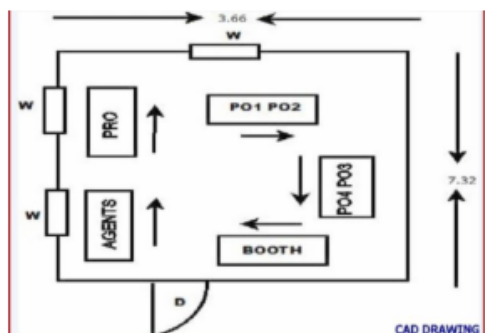

Google Map View

Polling Station Building Front View

Polling Station Front View

Cad View

Key MAP View

Minimum Basic Facility (Please)	Water	Ramp	Plug Points	Toilet	Health Care
	✓	✓	✓	✓	x

1	YZT0971648	பெயர் : கண்ணம்மாள் கணவர் பெயர்: மூக்கையா வீட்டு எண் : 3 வயது : 67 பாலினம் : பெண்	Photo is available	2	YZT0857664	பெயர் : சந்திரவேகா தந்தை பெயர்: முருகன் வீட்டு எண் : 4-6 வயது : 30 பாலினம் : பெண்	Photo is available	3	YZT1583228	பெயர் : ராமன் தந்தை பெயர்: பெருமாள் வீட்டு எண் : 6 வயது : 56 பாலினம் : ஆண்	Photo is available
4	YZT1583236	பெயர் : நல்லம்மாள் கணவர் பெயர்: ராமன் வீட்டு எண் : 6 வயது : 51 பாலினம் : பெண்	Photo is available	5	YZT0538603	பெயர் : அனீதா தந்தை பெயர்: பொன்னுசாமி வீட்டு எண் : 6-3 வயது : 32 பாலினம் : பெண்	Photo is available	6	YZT2196871	பெயர் : விமல்குமார் ஸ்டீபன் தந்தை பெயர்: கனகராஜ் விக்டர் வீட்டு எண் : 6/8 வயது : 51 பாலினம் : ஆண்	Photo is available
7	YZT2196228	பெயர் : எஸ்தர் ஜான்சன் கணவர் பெயர்: விமல்குமார் ஸ்டீபன் வீட்டு எண் : 6/8 வயது : 47 பாலினம் : பெண்	Photo is available	8	YZT1125426	பெயர் : சதீஷ் தந்தை பெயர்: சங்கர் வீட்டு எண் : 6-38 வயது : 29 பாலினம் : ஆண்	Photo is available	9	KFS5608559	பெயர் : அருள்ஜோசப் தந்தை பெயர்: தேவசகாயம் வீட்டு எண் : 6-42 வயது : 44 பாலினம் : ஆண்	Photo is available
10	YZT1583244	பெயர் : பொன்னுச்சாமி தந்தை பெயர்: நல்லான் வீட்டு எண் : 6A வயது : 60 பாலினம் : ஆண்	Photo is available	11	KFS1277086	பெயர் : சங்கர் தந்தை பெயர்: நல்லான் வீட்டு எண் : 6A வயது : 52 பாலினம் : ஆண்	Photo is available	12	YZT1583251	பெயர் : தனலெட்சுமி கணவர் பெயர்: பொன்னுச்சாமி வீட்டு எண் : 6A வயது : 49 பாலினம் : பெண்	Photo is available
13	KFS5573241	பெயர் : நல்லம்மாள் கணவர் பெயர்: சங்கர் வீட்டு எண் : 6A வயது : 47 பாலினம் : பெண்	Photo is available	14	KFS5316435	பெயர் : வைதேகி தந்தை பெயர்: மகாவிஷ்ணு வீட்டு எண் : 7 வயது : 56 பாலினம் : பெண்	Photo is available	15	YZT0539064	பெயர் : சுமதி தந்தை பெயர்: சின்னையா வீட்டு எண் : 7 வயது : 33 பாலினம் : பெண்	Photo is available
16	YZT1583269	பெயர் : அந்தோணிசாமி தந்தை பெயர்: சந்தியாகு வீட்டு எண் : 7A வயது : 59 பாலினம் : ஆண்	Photo is available	17	YZT1583277	பெயர் : சேசுமேரி கணவர் பெயர்: அந்தோணிசாமி வீட்டு எண் : 7A வயது : 56 பாலினம் : பெண்	Photo is available	18	KFS5573209	பெயர் : பிரிட்டோஅருள்ராஜ் தந்தை பெயர்: ஆரோக்கியசாமி வீட்டு எண் : 9 வயது : 63 பாலினம் : ஆண்	Photo is available
19	YZT0971473	பெயர் : வேளாங்கண்ணி தந்தை பெயர்: அந்தோணிசாமி -- வீட்டு எண் : 9 வயது : 39 பாலினம் : ஆண்	Photo is available	20	YZT0971440	பெயர் : ஆக்னஸ்நிர்மலா கணவர் பெயர்: வேளாங்கண்ணி வீட்டு எண் : 9 வயது : 31 பாலினம் : பெண்	Photo is available	21	YZT1583319	பெயர் : மருதாயி கணவர் பெயர்: முருகன் வீட்டு எண் : 10 வயது : 51 பாலினம் : பெண்	Photo is available
22	YZT0698506	பெயர் : பாத்தியா மேரி தந்தை பெயர்: மரியபிரகாசம் வீட்டு எண் : 12A வயது : 65 பாலினம் : பெண்	Photo is available	23	YZT0538710	பெயர் : ஆச்சிப் பொன்னு கணவர் பெயர்: ரமேஷ் வீட்டு எண் : 13 வயது : 37 பாலினம் : பெண்	Photo is available	24	YZT2156479	பெயர் : ராதா தந்தை பெயர்: பாலசுப்ரமணி வீட்டு எண் : 13 வயது : 24 பாலினம் : பெண்	Photo is available
25	YZT1465681	பெயர் : விக்னேஸ்வரன் தந்தை பெயர்: ரவி வீட்டு எண் : 14/26 வயது : 25 பாலினம் : ஆண்	Photo is available	26	YZT0714790	பெயர் : மணிகண்டன் தந்தை பெயர்: கோபால் வீட்டு எண் : 15 வயது : 33 பாலினம் : ஆண்	Photo is available	27	KFS5316450	பெயர் : குழந்தையம்மாள் கணவர் பெயர்: வேளாங்கண்ணி வீட்டு எண் : 16 வயது : 61 பாலினம் : பெண்	Photo is available
28	YZT1153758	பெயர் : ஆனந்தி தந்தை பெயர்: ராஜேந்திரன் வீட்டு எண் : 16-8 வயது : 32 பாலினம் : பெண்	Photo is available	29	YZT0011114	பெயர் : பாலகிருஷ்ணன் தந்தை பெயர்: வீராச்சாமி வீட்டு எண் : 17A வயது : 45 பாலினம் : ஆண்	Photo is available	30	YZT2518330	பெயர் : தங்கதுரை தந்தை பெயர்: முருகேசன் வீட்டு எண் : 18 வயது : 19 பாலினம் : ஆண்	Photo is available